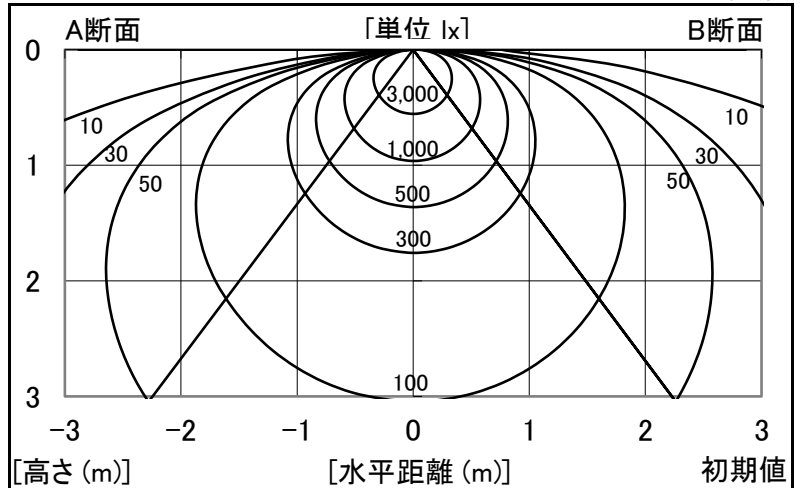

シャープ製LED照明器具 配光データシート 形名 DL-MU300N+DL-M300W

|      |          |
|------|----------|
| 器具光束 | 2,570 lm |
| 上方光束 | 1 lm     |
| 下方光束 | 2,569 lm |
| 最大光度 | 888 cd   |

初期値

|        |                        |
|--------|------------------------|
| 光源     | LEDライトモジュール            |
| 光源型名   | DL-M300W               |
| 口金形式   | -                      |
| 色温度    | 4000K                  |
| 保守率    | 良:0.81, 中:0.77, 否:0.68 |
| 最大取付間隔 | a-a 1.4H b-b 1.5H      |
| 備考     |                        |

| 角度  | 光度[cd/1,000lm] |      |      |
|-----|----------------|------|------|
|     | A-A'           | B-B' | C-C' |
| 0   | 344            | 345  | -    |
| 10  | 338            | 339  | -    |
| 20  | 319            | 321  | -    |
| 30  | 292            | 292  | -    |
| 40  | 258            | 254  | -    |
| 50  | 217            | 208  | -    |
| 60  | 166            | 156  | -    |
| 70  | 101            | 98   | -    |
| 80  | 24             | 38   | -    |
| 90  | 0              | 1    | -    |
| 100 | 0              | 0    | -    |
| 110 | 0              | 0    | -    |
| 120 | 0              | 0    | -    |
| 130 | 0              | 0    | -    |
| 140 | 0              | 0    | -    |
| 150 | 0              | 0    | -    |
| 160 | 0              | 0    | -    |
| 170 | 0              | 0    | -    |
| 180 | 0              | 0    | -    |