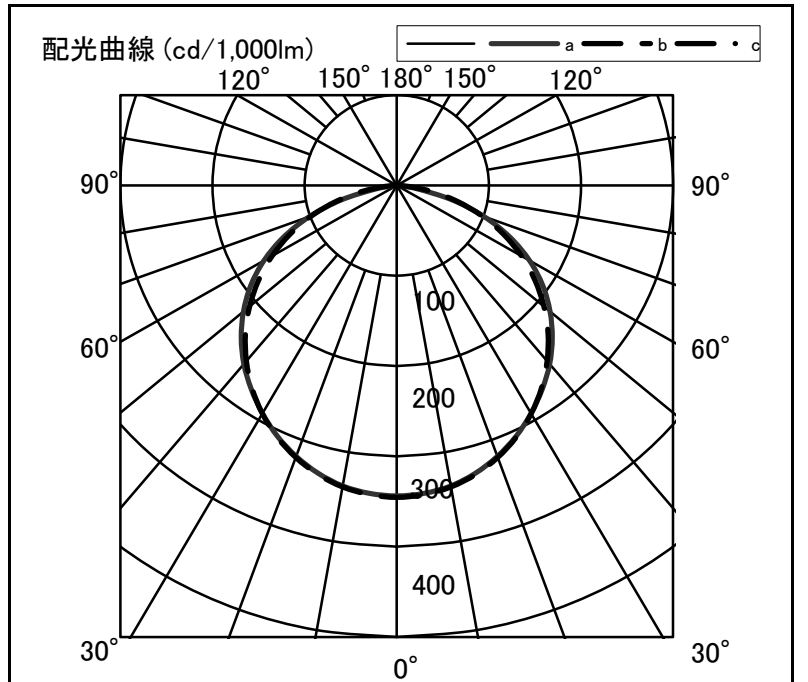

シャープ製LED照明器具 配光データシート 形名 DL-MU300N+DL-M300W

|      |          |
|------|----------|
| 器具光束 | 2,570 lm |
| 上方光束 | 1 lm     |
| 下方光束 | 2,569 lm |
| 最大光度 | 888 cd   |

初期値

|        |                        |
|--------|------------------------|
| 光源     | LEDライトモジュール            |
| 光源型名   | DL-M300W               |
| 口金形式   | -                      |
| 色温度    | 4000K                  |
| 保守率    | 良:0.81, 中:0.77, 否:0.68 |
| 最大取付間隔 | a-a 1.4H b-b 1.5H      |
| 備考     |                        |

| 角度  | 光度[cd/1,000lm] |      |      |
|-----|----------------|------|------|
|     | A-A'           | B-B' | C-C' |
| 0   | 344            | 345  | -    |
| 10  | 338            | 339  | -    |
| 20  | 319            | 321  | -    |
| 30  | 292            | 292  | -    |
| 40  | 258            | 254  | -    |
| 50  | 217            | 208  | -    |
| 60  | 166            | 156  | -    |
| 70  | 101            | 98   | -    |
| 80  | 24             | 38   | -    |
| 90  | 0              | 1    | -    |
| 100 | 0              | 0    | -    |
| 110 | 0              | 0    | -    |
| 120 | 0              | 0    | -    |
| 130 | 0              | 0    | -    |
| 140 | 0              | 0    | -    |
| 150 | 0              | 0    | -    |
| 160 | 0              | 0    | -    |
| 170 | 0              | 0    | -    |
| 180 | 0              | 0    | -    |