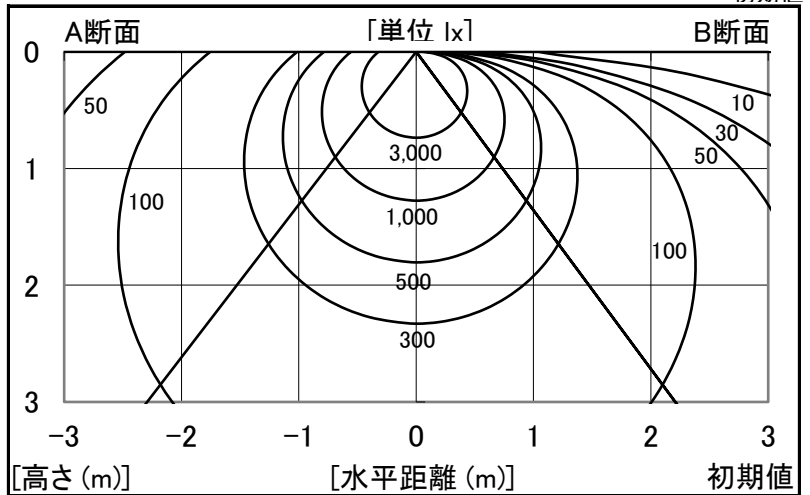

シャープ製LED照明器具 配光データシート 形名 DL-MR400N+DL-M401N

器具光束	5,100 lm
上方光束	237 lm
下方光束	4,863 lm
最大光度	1,557 cd

光源	LEDライトモジュール
光源型名	DL-M401N
口金形式	-
色温度	5000K
保守率	良:0.88, 中:0.86, 否:0.81
最大取付間隔	a-a 1.4H b-b 1.5H
備考	

角度	光度[cd/1,000lm]		
	A-A'	B-B'	C-C'
0	304	305	-
10	300	300	-
20	286	283	-
30	263	256	-
40	233	221	-
50	198	180	-
60	160	133	-
70	122	81	-
80	87	30	-
90	57	1	-
100	35	0	-
110	19	0	-
120	6	0	-
130	0	0	-
140	0	0	-
150	0	0	-
160	0	0	-
170	0	0	-
180	0	0	-