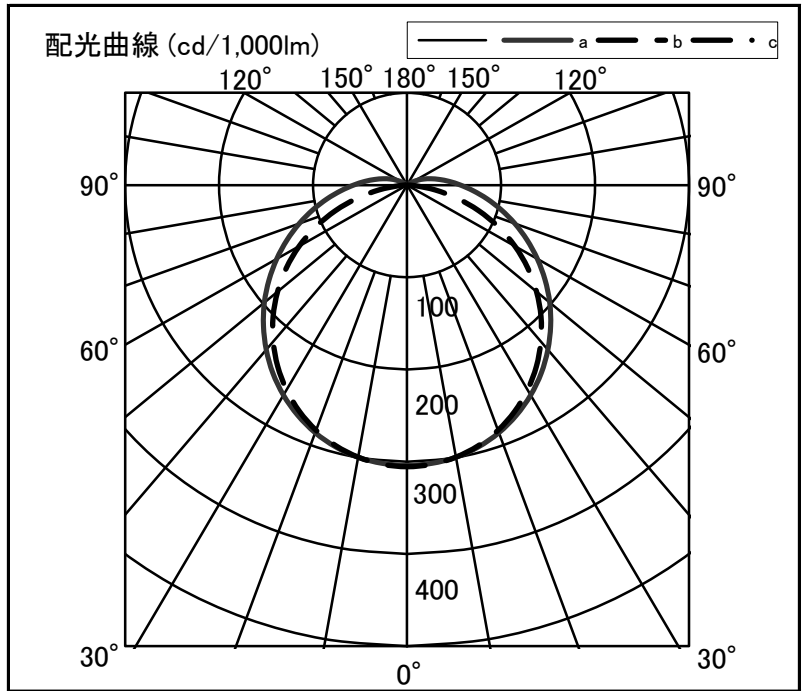

シャープ製LED照明器具 配光データシート 形名 DL-MR400N+DL-M401N

器具光束	5,100 lm
上方光束	237 lm
下方光束	4,863 lm
最大光度	1,557 cd

光源	LEDライトモジュール
光源型名	DL-M401N
口金形式	-
色温度	5000K
保守率	良:0.88, 中:0.86, 否:0.81
最大取付間隔	a-a 1.4H b-b 1.5H
備考	

角度	光度[cd/1,000lm]		
	A-A'	B-B'	C-C'
0	304	305	-
10	300	300	-
20	286	283	-
30	263	256	-
40	233	221	-
50	198	180	-
60	160	133	-
70	122	81	-
80	87	30	-
90	57	1	-
100	35	0	-
110	19	0	-
120	6	0	-
130	0	0	-
140	0	0	-
150	0	0	-
160	0	0	-
170	0	0	-
180	0	0	-