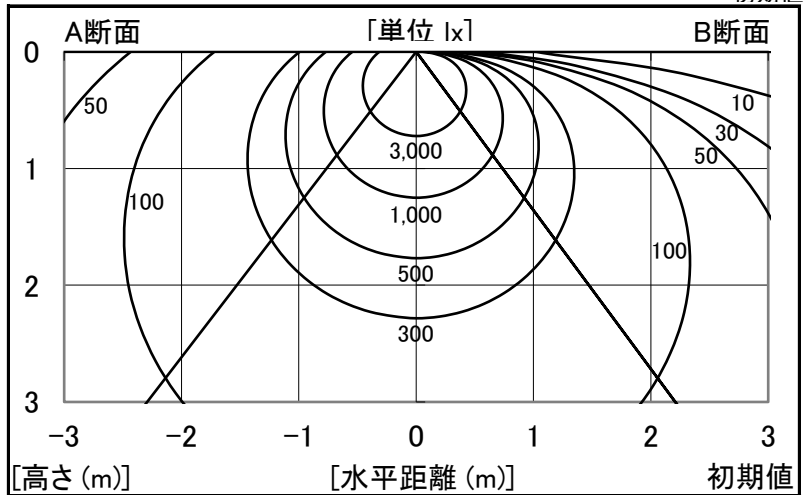

シャープ製LED照明器具 配光データシート 形名 DL-MR400N+DL-M400W

器具光束	4,900 lm
上方光束	228 lm
下方光束	4,672 lm
最大光度	1,496 cd

光源	LEDライトモジュール
光源型名	DL-M400W
口金形式	-
色温度	4000K
保守率	良:0.83, 中:0.81, 否:0.77
最大取付間隔	a-a 1.4H b-b 1.5H
備考	

角度	光度 [cd/1,000lm]		
	A-A'	B-B'	C-C'
0	304	305	-
10	300	300	-
20	286	283	-
30	263	256	-
40	233	221	-
50	198	180	-
60	160	133	-
70	122	81	-
80	87	30	-
90	57	1	-
100	35	0	-
110	19	0	-
120	6	0	-
130	0	0	-
140	0	0	-
150	0	0	-
160	0	0	-
170	0	0	-
180	0	0	-

反射率	天井						70						50						30		20		0	
	壁		80		30		70		50		30		50		30		30		10		0			
室指数	照明率 (×0.01)																							
0.6	60	56	45	43	36	35	58	54	44	42	36	35	43	41	35	34	34	33	29	26				
0.8	72	65	57	54	47	45	69	64	56	53	47	45	53	51	45	44	44	43	38	36				
1.0	80	72	65	61	56	53	77	70	64	60	55	52	61	57	53	51	51	50	45	42				
1.25	88	78	74	68	64	60	84	76	72	66	63	59	68	64	60	58	58	56	51	49				
1.5	93	82	80	73	70	65	89	80	78	71	69	64	73	69	66	63	63	61	56	54				
2.0	101	88	89	80	80	73	97	85	86	78	78	72	81	75	74	70	71	68	64	61				
2.5	106	91	95	84	87	79	101	89	92	83	85	77	86	80	80	75	76	73	69	66				
3.0	109	94	100	88	93	82	105	92	97	86	90	81	90	83	85	79	80	77	73	70				
4.0	114	97	106	92	100	88	109	95	102	90	97	86	95	87	91	84	85	81	78	75				
5.0	117	99	110	95	105	91	112	97	106	93	101	90	99	90	95	87	89	85	81	78				
7.0	120	101	115	98	111	95	115	99	111	96	107	94	103	93	100	91	93	88	85	83				
10	123	103	119	101	116	99	118	101	115	99	112	97	106	96	104	94	97	91	89	86				