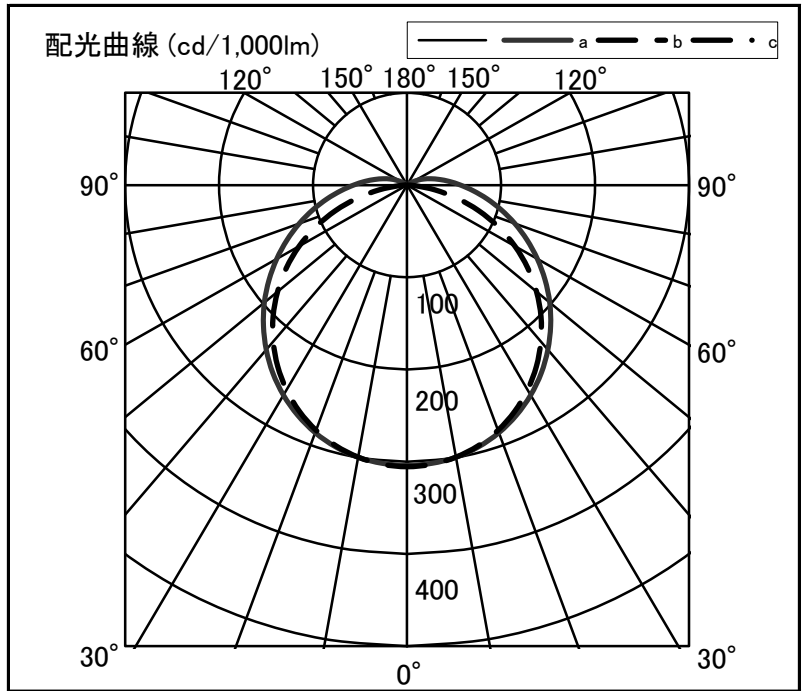

シャープ製LED照明器具 配光データシート 形名 DL-MR400N+DL-M400W

器具光束	4,900 lm
上方光束	228 lm
下方光束	4,672 lm
最大光度	1,496 cd

光源	LEDライトモジュール
光源型名	DL-M400W
口金形式	-
色温度	4000K
保守率	良:0.83, 中:0.81, 否:0.77
最大取付間隔	a-a 1.4H b-b 1.5H
備考	

角度	光度 [cd/1,000lm]		
	A-A'	B-B'	C-C'
0	304	305	-
10	300	300	-
20	286	283	-
30	263	256	-
40	233	221	-
50	198	180	-
60	160	133	-
70	122	81	-
80	87	30	-
90	57	1	-
100	35	0	-
110	19	0	-
120	6	0	-
130	0	0	-
140	0	0	-
150	0	0	-
160	0	0	-
170	0	0	-
180	0	0	-