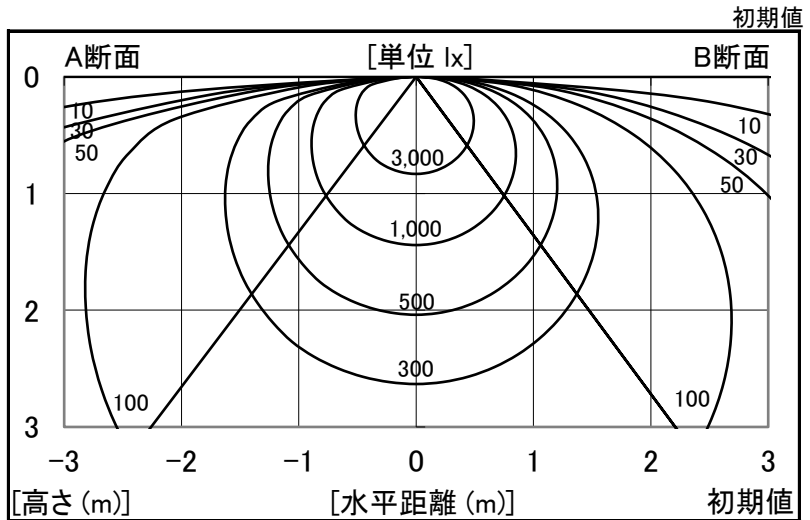

シャープ製LED照明器具 配光データシート 形名 DL-MK400W+DL-M600L

器具光束	5,930 lm
上方光束	0 lm
下方光束	5,930 lm
最大光度	1,990 cd

光源	LEDライトモジュール
光源型名	DL-M600L
口金形式	-
色温度	3000K
保守率	良:0.81, 中:0.77, 否:0.68
最大取付間隔	a-a 1.4H b-b 1.5H
備考	

角度	光度 [cd/1,000lm]		
	A-A'	B-B'	C-C'
0	335	336	-
10	330	329	-
20	315	311	-
30	287	282	-
40	252	243	-
50	211	197	-
60	170	145	-
70	127	88	-
80	69	31	-
90	0	0	-
100	0	0	-
110	0	0	-
120	0	0	-
130	0	0	-
140	0	0	-
150	0	0	-
160	0	0	-
170	0	0	-
180	0	0	-