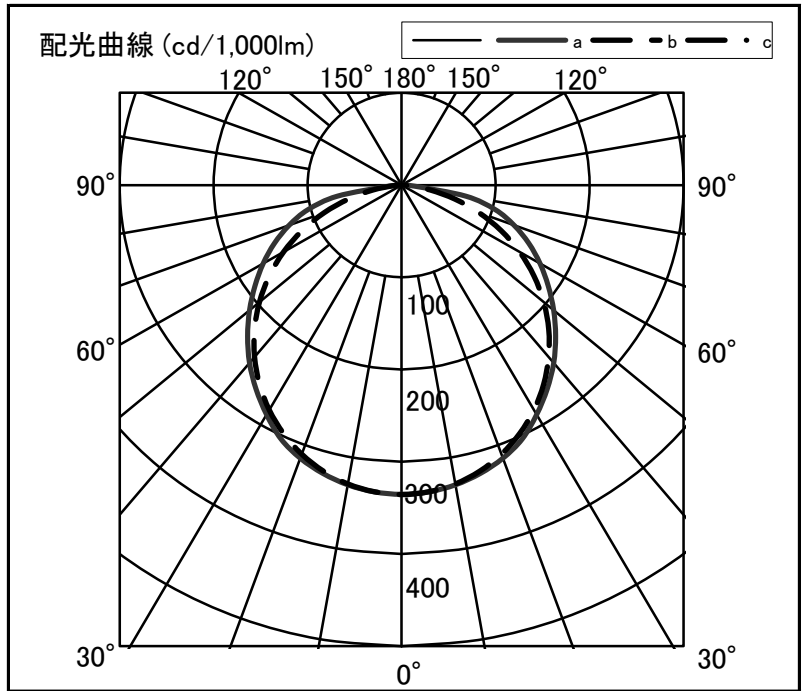

シャープ製LED照明器具 配光データシート 形名 DL-MK400W+DL-M600L

器具光束	5,930 lm
上方光束	0 lm
下方光束	5,930 lm
最大光度	1,990 cd

光源	LEDライトモジュール
光源型名	DL-M600L
口金形式	-
色温度	3000K
保守率	良:0.81, 中:0.77, 否:0.68
最大取付間隔	a-a 1.4H b-b 1.5H
備考	

角度	光度 [cd/1,000lm]		
	A-A'	B-B'	C-C'
0	335	336	-
10	330	329	-
20	315	311	-
30	287	282	-
40	252	243	-
50	211	197	-
60	170	145	-
70	127	88	-
80	69	31	-
90	0	0	-
100	0	0	-
110	0	0	-
120	0	0	-
130	0	0	-
140	0	0	-
150	0	0	-
160	0	0	-
170	0	0	-
180	0	0	-