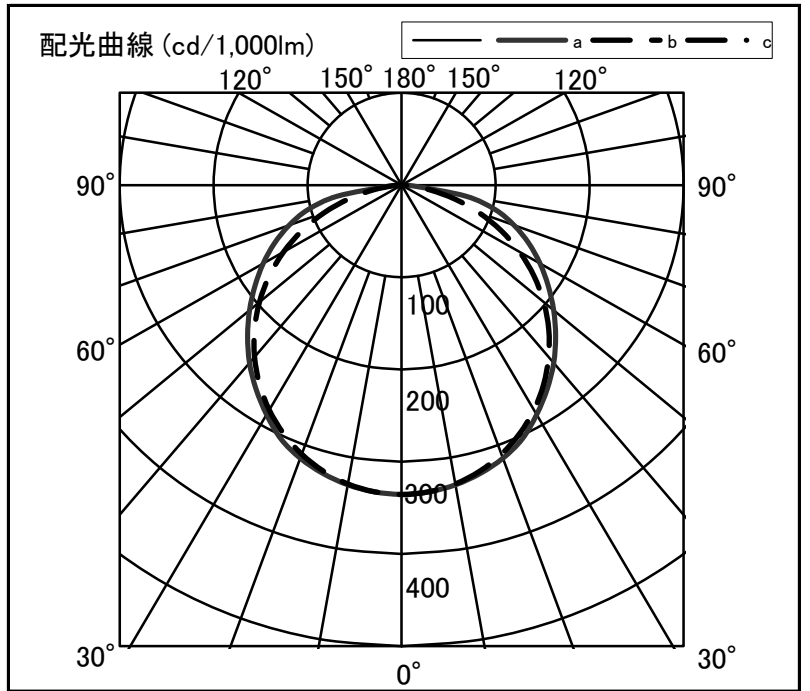

シャープ製LED照明器具 配光データシート 形名 DL-MK400W+DL-M400L

器具光束	4,400 lm
上方光束	0 lm
下方光束	4,400 lm
最大光度	1,477 cd

光源	LEDライトモジュール
光源型名	DL-M400L
口金形式	-
色温度	3000K
保守率	良:0.81, 中:0.77, 否:0.68
最大取付間隔	a-a 1.4H b-b 1.5H
備考	

角度	光度 [cd/1,000lm]		
	A-A'	B-B'	C-C'
0	335	336	-
10	330	329	-
20	315	311	-
30	287	282	-
40	252	243	-
50	211	197	-
60	170	145	-
70	127	88	-
80	69	31	-
90	0	0	-
100	0	0	-
110	0	0	-
120	0	0	-
130	0	0	-
140	0	0	-
150	0	0	-
160	0	0	-
170	0	0	-
180	0	0	-