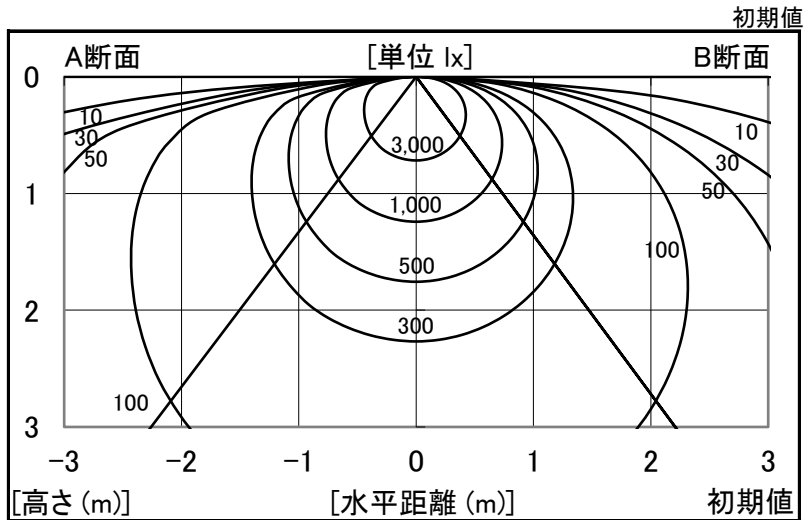

シャープ製LED照明器具 配光データシート 形名 DL-MK400W+DL-M400L

器具光束	4,400 lm
上方光束	0 lm
下方光束	4,400 lm
最大光度	1,477 cd

光源	LEDライトモジュール
光源型名	DL-M400L
口金形式	-
色温度	3000K
保守率	良:0.81, 中:0.77, 否:0.68
最大取付間隔	a-a 1.4H b-b 1.5H
備考	

角度	光度 [cd/1,000lm]		
	A-A'	B-B'	C-C'
0	335	336	-
10	330	329	-
20	315	311	-
30	287	282	-
40	252	243	-
50	211	197	-
60	170	145	-
70	127	88	-
80	69	31	-
90	0	0	-
100	0	0	-
110	0	0	-
120	0	0	-
130	0	0	-
140	0	0	-
150	0	0	-
160	0	0	-
170	0	0	-
180	0	0	-