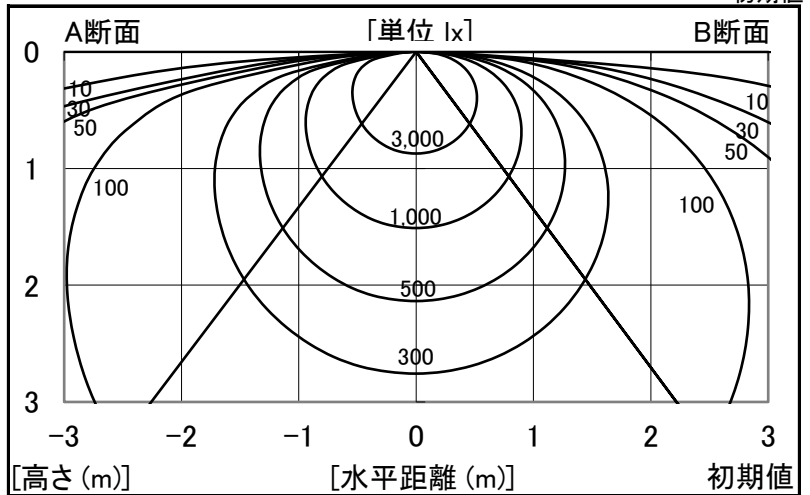

シャープ製LED照明器具 配光データシート 形名 DL-MK400N+DL-M600W

| | |
|------|----------|
| 器具光束 | 6,500 lm |
| 上方光束 | 0 lm |
| 下方光束 | 6,500 lm |
| 最大光度 | 2,184 cd |

| | |
|--------|------------------------|
| 光源 | LEDライトモジュール |
| 光源型名 | DL-M600W |
| 口金形式 | - |
| 色温度 | 4000K |
| 保守率 | 良:0.81, 中:0.77, 否:0.68 |
| 最大取付間隔 | a-a 1.4H b-b 1.5H |
| 備考 | |

| 角度 | 光度 [cd/1,000lm] | | |
|-----|-----------------|------|------|
| | A-A' | B-B' | C-C' |
| 0 | 336 | 336 | - |
| 10 | 331 | 330 | - |
| 20 | 313 | 312 | - |
| 30 | 286 | 283 | - |
| 40 | 252 | 245 | - |
| 50 | 213 | 200 | - |
| 60 | 173 | 148 | - |
| 70 | 125 | 91 | - |
| 80 | 56 | 33 | - |
| 90 | 0 | 0 | - |
| 100 | 0 | 0 | - |
| 110 | 0 | 0 | - |
| 120 | 0 | 0 | - |
| 130 | 0 | 0 | - |
| 140 | 0 | 0 | - |
| 150 | 0 | 0 | - |
| 160 | 0 | 0 | - |
| 170 | 0 | 0 | - |
| 180 | 0 | 0 | - |