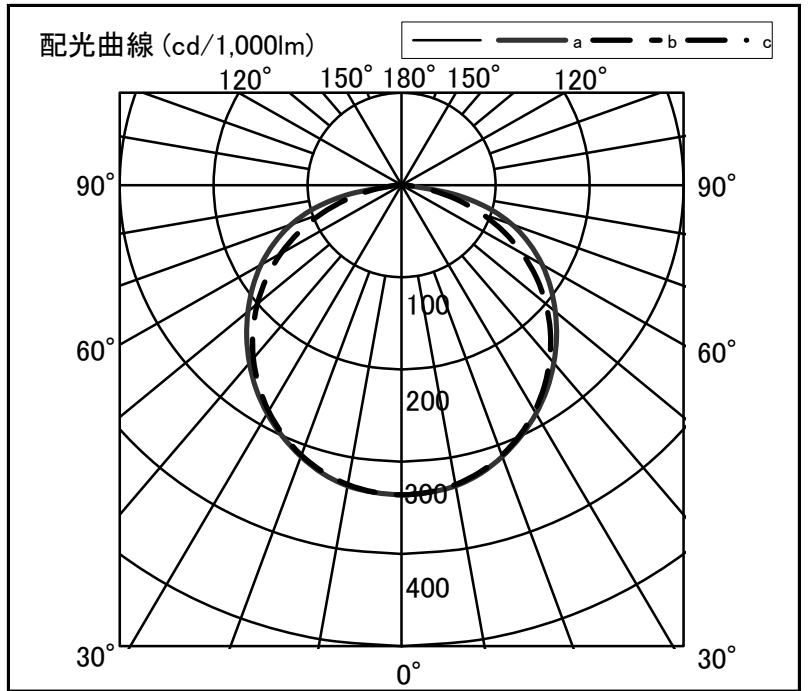

シャープ製LED照明器具 配光データシート 形名 DL-MK400N+DL-M600W

| | |
|------|----------|
| 器具光束 | 6,500 lm |
| 上方光束 | 0 lm |
| 下方光束 | 6,500 lm |
| 最大光度 | 2,184 cd |

| | |
|--------|------------------------|
| 光源 | LEDライトモジュール |
| 光源型名 | DL-M600W |
| 口金形式 | - |
| 色温度 | 4000K |
| 保守率 | 良:0.81, 中:0.77, 否:0.68 |
| 最大取付間隔 | a-a 1.4H b-b 1.5H |
| 備考 | |

| 角度 | 光度 [cd/1,000lm] | | |
|-----|-----------------|------|------|
| | A-A' | B-B' | C-C' |
| 0 | 336 | 336 | - |
| 10 | 331 | 330 | - |
| 20 | 313 | 312 | - |
| 30 | 286 | 283 | - |
| 40 | 252 | 245 | - |
| 50 | 213 | 200 | - |
| 60 | 173 | 148 | - |
| 70 | 125 | 91 | - |
| 80 | 56 | 33 | - |
| 90 | 0 | 0 | - |
| 100 | 0 | 0 | - |
| 110 | 0 | 0 | - |
| 120 | 0 | 0 | - |
| 130 | 0 | 0 | - |
| 140 | 0 | 0 | - |
| 150 | 0 | 0 | - |
| 160 | 0 | 0 | - |
| 170 | 0 | 0 | - |
| 180 | 0 | 0 | - |