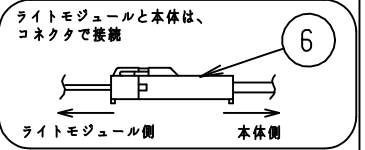

本器具は、必ず当社指定のライトモジュールと組み合わせてご使用下さい。

施工上の注意については、別途工事説明書及び取扱説明書をお読みください。
軽微な仕様は、予告なく変更する場合があります。

埋込穴寸法

150×1235

取付ボルトと天井面との距離
*約40mm離して下さい。

取付ボルト	3/8, M10
調光方式	PWM方式 (1kHz、11V)

⚠️ 安全に関するご注意

- 本器具は屋内専用器具です。屋外や、水気、湿気のある場所では使用しないで下さい。
- 本器具は埋込専用器具です。柔らかい天井や傾斜天井には使用しないでください。
- 本器具は単体では使用できません。必ず当社指定のライトモジュールの組み合わせてご使用下さい。(感電・落下・火災の原因)

⚠️ 施行上のご注意

- 電源線の接続後、余分な電源線は電源穴から天井裏に押し戻して下さい。
- 電源線や送り配線線が本器具の取付けパネに触れないようにして下さい。

項目		特性		
ライトモジュール:		ライトモジュール装着時		
Hf 32W高出力×2灯相当		DL-M600N	DL-M600W	DL-M600L
全光束 (lm)		6800	6500	5820
色温度 (K)		5000	4000	3000
Ra		84		
質量		2.3kg (ライトモジュール含む)		
電源周波数 (Hz)		50/60		
ライトモジュール	入力電圧 (V)	100	200	242
	消費電力 (W)	51.0	49.0	49.0
DL-M600N M600W M600L	入力電流 (A)	0.51	0.25	0.21
	入力容量 (VA)	51.1	49.6	50.4
	特記事項	・調光対応 (約10~100%) ・設計寿命: 40000h ・専用ライトモジュール: DL-M600N/600W/600L		