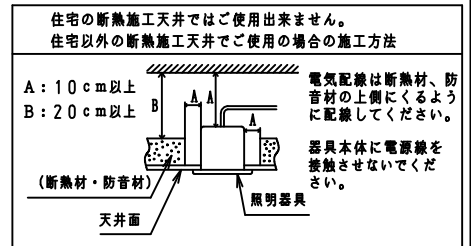

本器具は、必ず当社指定のライトモジュールと組み合わせてご使用下さい。

施工上の注意については、別途工事説明書及び取扱説明書をお読みください。
軽微な仕様は、予告なく変更する場合があります。

埋込穴寸法

150×1235

取付ボルトと天井面との距離
*約40mm離して下さい。

取付ボルト	3/8, M10
調光方式	PWM方式 (1kHz、11V)

⚠️ 安全に関するご注意

- 本器具は屋内専用器具です。屋外や、水気、湿気のある場所では使用しないで下さい。
- 本器具は埋込専用器具です。柔らかい天井や傾斜天井には使用しないでください。
- 本器具は単体では使用できません。必ず当社指定のライトモジュールの組み合わせてご使用下さい。(感電・落下・火災の原因)

⚠️ 施行上のご注意

- 電源線の接続後、余分な電源線は電源穴から天井裏に押し戻して下さい。
- 電源線や送り配線線が本器具の取付けパネに触れないようにして下さい。

項目		特性		
ライトモジュール:		ライトモジュール装着時		
Hf 32W高出力×2灯相当		DL-M600N	DL-M600W	DL-M600L
全光束 (lm)		6800	6500	5820
色温度 (K)		5000	4000	3000
Ra		84		
質量		2.3kg (ライトモジュール含む)		
電源周波数 (Hz)		50/60		
ライトモジュール	入力電圧 (V)	100	200	242
	消費電力 (W)	51.0	49.0	49.0
DL-M600N M600W M600L	入力電流 (A)	0.51	0.25	0.21
	入力容量 (VA)	51.1	49.6	50.4
	特記事項	・調光対応 (約10~100%) ・設計寿命: 40000h ・専用ライトモジュール: DL-M600N/600W/600L		