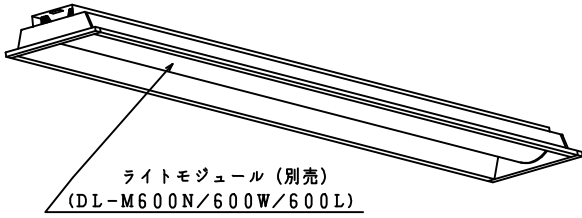

本器具は、必ず当社指定のライトモジュールと組み合わせてご使用下さい。

施工上の注意については、別途工事説明書及び取扱説明書をお読みください。
軽微な仕様は、予告なく変更する場合があります。

埋込穴寸法

150×1235

取付ボルトと天井面との距離
*約40mm離して下さい。

取付ボルト	3/8, M10
調光方式	PWM方式 (1kHz、11V)

⚠️ 安全に関するご注意

- 本器具は屋内専用器具です。屋外や、水気、湿気のある場所では使用しないで下さい。
- 本器具は埋込専用器具です。柔らかい天井や傾斜天井には使用しないでください。
- 本器具は単体では使用できません。必ず当社指定のライトモジュールの組み合わせてご使用下さい。(感電・落下・火災の原因)

⚠️ 施行上のご注意

- 電源線の接続後、余分な電源線は電源穴から天井裏に押し戻して下さい。
- 電源線や送り配線線が本器具の取付けパネに触れないようにして下さい。

項目		特性		
ライトモジュール:		ライトモジュール装着時		
Hf 32W高出力×2灯相当		DL-M600N	DL-M600W	DL-M600L
全光束 (lm)		6800	6500	5820
色温度 (K)		5000	4000	3000
Ra		84		
質量		2.3kg (ライトモジュール含む)		
電源周波数 (Hz)		50/60		
ライトモジュール	入力電圧 (V)	100	200	242
	消費電力 (W)	51.0	49.0	49.0
DL-M600N M600W M600L	入力電流 (A)	0.51	0.25	0.21
	入力容量 (VA)	51.1	49.6	50.4
	特記事項	・調光対応 (約10~100%) ・設計寿命: 40000h ・専用ライトモジュール: DL-M600N/600W/600L		