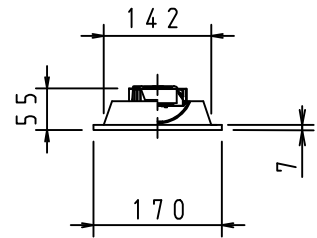

本器具は、必ず当社指定のライトモジュールと組み合わせてご使用下さい。

施工上の注意については、別途工事説明書及び取扱説明書をお読みください。
軽微な仕様は、予告なく変更する場合があります。

埋込穴寸法

150×1235

取付ボルトと天井面との距離
*約40mm離して下さい。

取付ボルト	3/8, M10
調光方式	PWM方式 (1kHz、11V)

⚠️ 安全に関するご注意

- 本器具は屋内専用器具です。屋外や、水気、湿気のある場所では使用しないで下さい。
- 本器具は埋込専用器具です。柔らかい天井や傾斜天井には使用しないでください。
- 本器具は単体では使用できません。必ず当社指定のライトモジュールの組み合わせてご使用下さい。(感電・落下・火災の原因)

⚠️ 施行上のご注意

- 電源線の接続後、余分な電源線は電源穴から天井裏に押し戻して下さい。
- 電源線や送り配線線が本器具の取付けパネに触れないようにして下さい。

項目		特性		
ライトモジュール:		ライトモジュール装着時		
Hf 32W高出力×2灯相当		DL-M600N	DL-M600W	DL-M600L
全光束 (lm)		6800	6500	5820
色温度 (K)		5000	4000	3000
Ra		84		
質量		2.3kg (ライトモジュール含む)		
電源周波数 (Hz)		50/60		
ライトモジュール	入力電圧 (V)	100	200	242
	消費電力 (W)	51.0	49.0	49.0
DL-M600N M600W M600L	入力電流 (A)	0.51	0.25	0.21
	入力容量 (VA)	51.1	49.6	50.4
	特記事項	・調光対応 (約10~100%) ・設計寿命: 40000h ・専用ライトモジュール: DL-M600N/600W/600L		

番号	部品名	員数	材質・材厚	備考
7	ライトモジュール	1	PC	乳白色 (別売)
6	コネクタ	1	樹脂	白色
5	取付けパネ	3	鋼板	
4	調光端子台	1	PC	
3	電源端子台	1	PBT	
2	電源ユニット	1	-	
1	本体シャーシ	1	鋼板	白色
製品名	モジュール形ベース照明 埋込型W150 (2灯相当タイプ)	尺度	no scale	
形番	DL-MK400N	作成日	2020.6.24	
		図番	DL-MK400N_1_S-2	
		承認	櫻井	検印
			寺沢	作成
				高橋