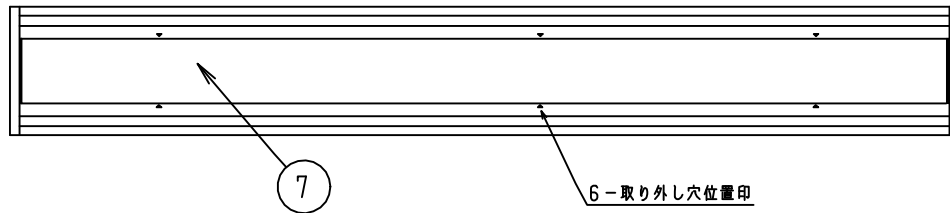

本器具は、必ず当社指定のライトモジュールと組み合わせてご使用下さい。

施工上の注意については、別途工事説明書及び取扱説明書をお読みください。
軽微な仕様は、予告なく変更する場合があります。

埋込穴寸法

150×1235

取付ボルトと天井面との距離
*約40mm離して下さい。

取付ボルト	3/8, M10
調光方式	PWM方式 (1kHz、11V)

⚠️ 安全に関するご注意

- 本器具は屋内専用器具です。屋外や、水気、湿気のある場所では使用しないで下さい。
- 本器具は埋込専用器具です。柔らかい天井や傾斜天井には使用しないでください。
- 本器具は単体では使用できません。必ず当社指定のライトモジュールの組み合わせてご使用下さい。(感電・落下・火災の原因)

⚠️ 施行上のご注意

- 電源線の接続後、余分な電源線は電源穴から天井裏に押し戻して下さい。
- 電源線や送り配線線が本器具の取付けパネに触れないようにして下さい。

項目		特性		
ライトモジュール:		ライトモジュール装着時		
Hf 32W高出力×2灯相当		DL-M600N	DL-M600W	DL-M600L
全光束 (lm)		6800	6500	5820
色温度 (K)		5000	4000	3000
Ra		84		
質量		2.3kg (ライトモジュール含む)		
電源周波数 (Hz)		50/60		
ライトモジュール	入力電圧 (V)	100	200	242
	消費電力 (W)	51.0	49.0	49.0
DL-M600N M600W M600L	入力電流 (A)	0.51	0.25	0.21
	入力容量 (VA)	51.1	49.6	50.4
	特記事項	・調光対応 (約10~100%) ・設計寿命: 40000h ・専用ライトモジュール: DL-M600N/600W/600L		