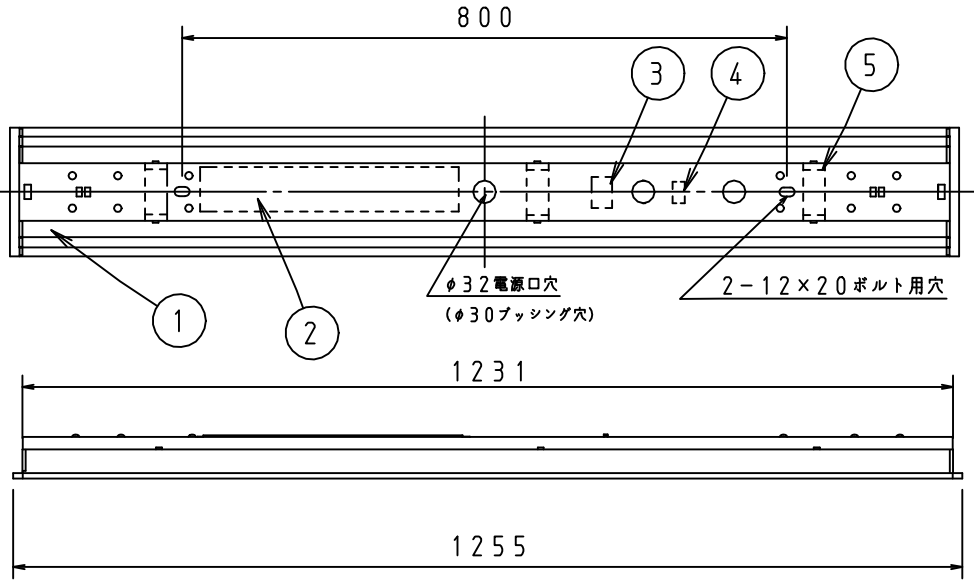

本器具は、必ず当社指定のライトモジュールと組み合わせてご使用下さい。

施工上の注意については、別途工事説明書及び取扱説明書をお読みください。
軽微な仕様は、予告なく変更する場合があります。

埋込穴寸法

150×1235

取付ボルトと天井面との距離
*約40mm離して下さい。

取付ボルト	3/8, M10
調光方式	PWM方式 (1kHz、11V)

⚠️ 安全に関するご注意

- 本器具は屋内専用器具です。屋外や、水気、湿気のある場所では使用しないで下さい。
- 本器具は埋込専用器具です。柔らかい天井や傾斜天井には使用しないでください。
- 本器具は単体では使用できません。必ず当社指定のライトモジュールの組み合わせてご使用下さい。(感電・落下・火災の原因)

⚠️ 施行上のご注意

- 電源線の接続後、余分な電源線は電源穴から天井裏に押し戻して下さい。
- 電源線や送り配線線が本器具の取付けパネに触れないようにして下さい。

項目		特性		
ライトモジュール:		ライトモジュール装着時		
Hf 32W高出力×2灯相当		DL-M600N	DL-M600W	DL-M600L
全光束 (lm)		6800	6500	5820
色温度 (K)		5000	4000	3000
Ra		84		
質量		2.3kg (ライトモジュール含む)		
電源周波数 (Hz)		50/60		
ライトモジュール	入力電圧 (V)	100	200	242
	消費電力 (W)	51.0	49.0	49.0
DL-M600N M600W M600L	入力電流 (A)	0.51	0.25	0.21
	入力容量 (VA)	51.1	49.6	50.4
	特記事項	・調光対応 (約10~100%) ・設計寿命: 40000h ・専用ライトモジュール: DL-M600N/600W/600L		

番号	部品名	員数	材質・材厚	備考
7	ライトモジュール	1	PC	乳白色 (別売)
6	コネクタ	1	樹脂	白色
5	取付けパネ	3	鋼板	
4	調光端子台	1	PC	
3	電源端子台	1	PBT	
2	電源ユニット	1	-	
1	本体シャーシ	1	鋼板	白色
製品名	モジュール形ベース照明 埋込型W150 (2灯相当タイプ)	尺度	no scale	
形番	DL-MK400N	作成日	2020.6.24	
		図番	DL-MK400N_1_S-2	
		承認	櫻井	検印
			寺沢	作成
				高橋