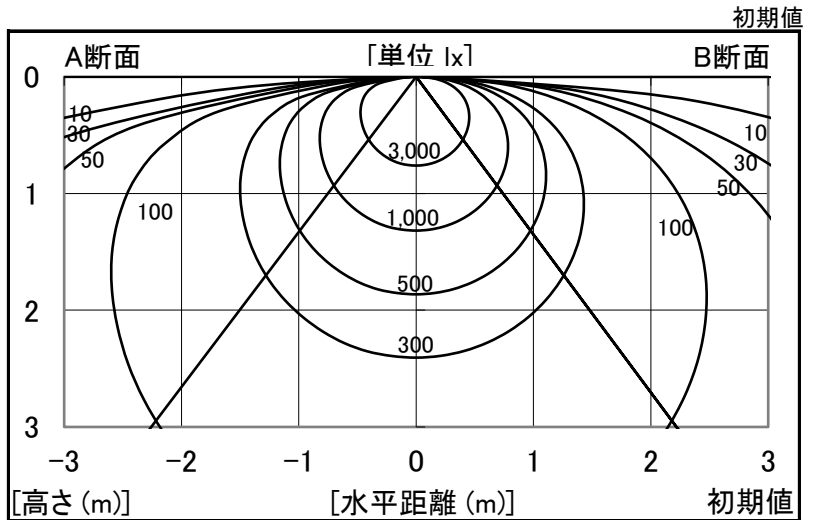

シャープ製LED照明器具 配光データシート 形名 DL-MK400N+DL-M401N

| | |
|------|----------|
| 器具光束 | 4,950 lm |
| 上方光束 | 0 lm |
| 下方光束 | 4,950 lm |
| 最大光度 | 1,663 cd |

| | |
|--------|------------------------|
| 光源 | LEDライトモジュール |
| 光源型名 | DL-M401N |
| 口金形式 | - |
| 色温度 | 5000K |
| 保守率 | 良:0.86, 中:0.81, 否:0.72 |
| 最大取付間隔 | a-a 1.4H b-b 1.5H |
| 備考 | |

| 角度 | 光度 [cd/1,000lm] | | |
|-----|-----------------|------|------|
| | A-A' | B-B' | C-C' |
| 0 | 336 | 336 | - |
| 10 | 331 | 330 | - |
| 20 | 313 | 312 | - |
| 30 | 286 | 283 | - |
| 40 | 252 | 245 | - |
| 50 | 213 | 200 | - |
| 60 | 173 | 148 | - |
| 70 | 125 | 91 | - |
| 80 | 56 | 33 | - |
| 90 | 0 | 0 | - |
| 100 | 0 | 0 | - |
| 110 | 0 | 0 | - |
| 120 | 0 | 0 | - |
| 130 | 0 | 0 | - |
| 140 | 0 | 0 | - |
| 150 | 0 | 0 | - |
| 160 | 0 | 0 | - |
| 170 | 0 | 0 | - |
| 180 | 0 | 0 | - |