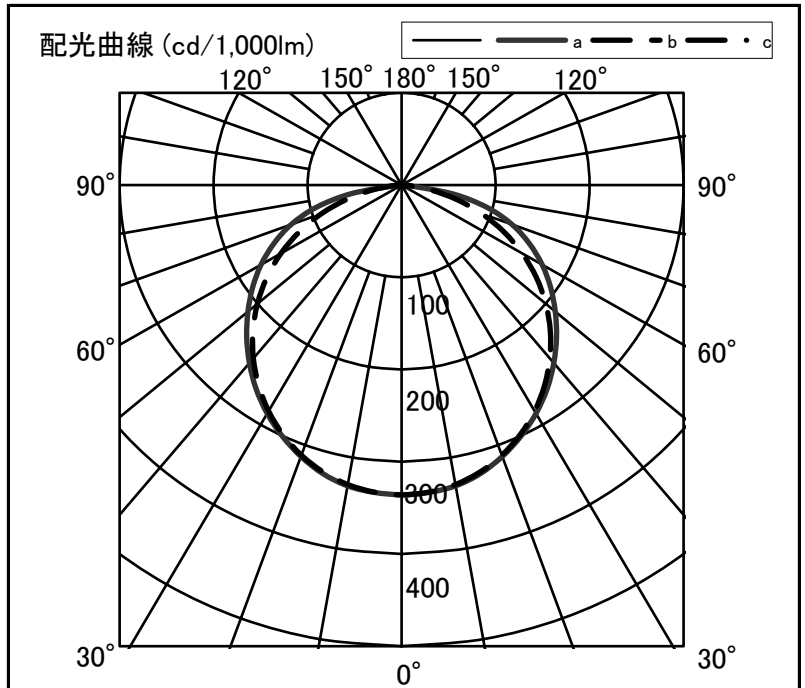

シャープ製LED照明器具 配光データシート 形名 DL-MK400N+DL-M401N

| | |
|------|----------|
| 器具光束 | 4,950 lm |
| 上方光束 | 0 lm |
| 下方光束 | 4,950 lm |
| 最大光度 | 1,663 cd |

| | |
|--------|------------------------|
| 光源 | LEDライトモジュール |
| 光源型名 | DL-M401N |
| 口金形式 | - |
| 色温度 | 5000K |
| 保守率 | 良:0.86, 中:0.81, 否:0.72 |
| 最大取付間隔 | a-a 1.4H b-b 1.5H |
| 備考 | |

| 角度 | 光度 [cd/1,000lm] | | |
|-----|-----------------|------|------|
| | A-A' | B-B' | C-C' |
| 0 | 336 | 336 | - |
| 10 | 331 | 330 | - |
| 20 | 313 | 312 | - |
| 30 | 286 | 283 | - |
| 40 | 252 | 245 | - |
| 50 | 213 | 200 | - |
| 60 | 173 | 148 | - |
| 70 | 125 | 91 | - |
| 80 | 56 | 33 | - |
| 90 | 0 | 0 | - |
| 100 | 0 | 0 | - |
| 110 | 0 | 0 | - |
| 120 | 0 | 0 | - |
| 130 | 0 | 0 | - |
| 140 | 0 | 0 | - |
| 150 | 0 | 0 | - |
| 160 | 0 | 0 | - |
| 170 | 0 | 0 | - |
| 180 | 0 | 0 | - |