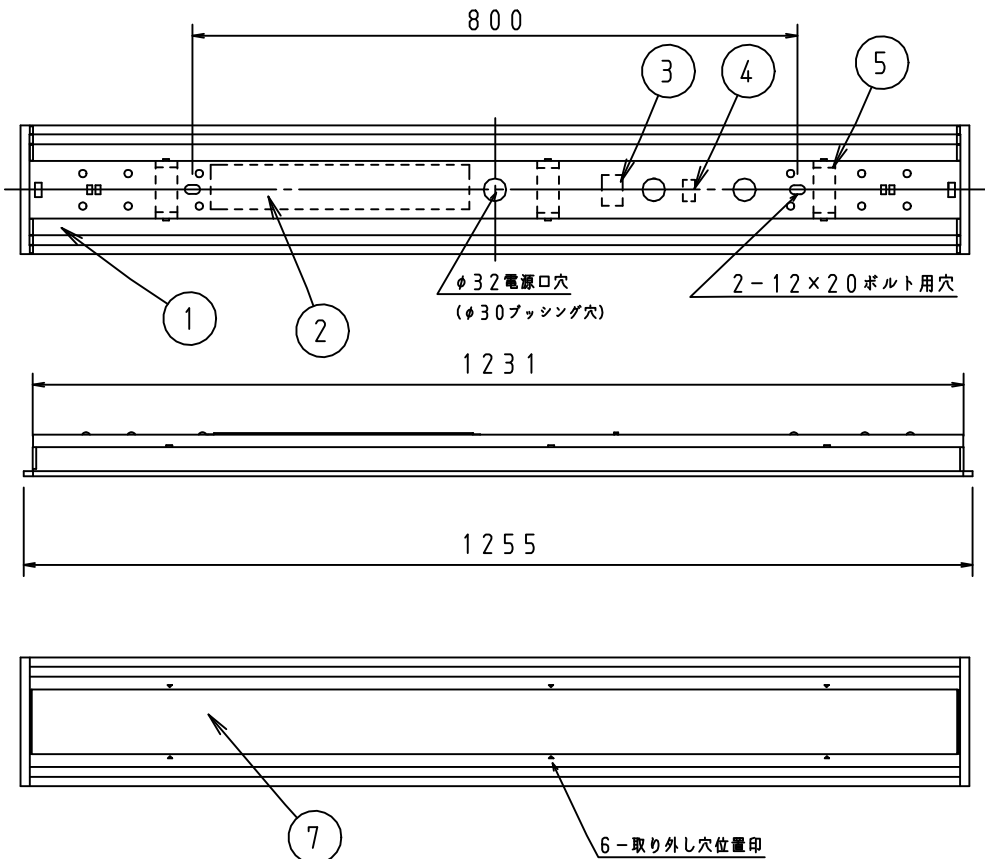

本器具は、必ず当社指定のライトモジュールと組み合わせてご使用下さい。

施工上の注意については、別途工事説明書及び取扱説明書をお読みください。
 軽微な仕様は、予告なく変更する場合があります。

埋込穴寸法

150×1235

取付ボルト	3/8, M10
調光方式	PWM方式 (1kHz、11V)

⚠️ 安全に関するご注意

- 本器具は屋内専用器具です。屋外や、水気、湿気のある場所では使用しないで下さい。
- 本器具は埋込専用器具です。柔らかい天井や傾斜天井には使用しないでください。
- 本器具は単体では使用できません。必ず当社指定のライトモジュールの組み合わせてご使用下さい。(感電・落下・火災の原因)

⚠️ 施行上のご注意

- 電源線の接続後、余分な電源線は電源穴から天井裏に押し戻して下さい。
- 電源線や送り配線線が本器具の取付けパネに触れないようにして下さい。

項目	特性			
全光束 (lm)	3590 (DL-M501N装着時)			
	2620 (DL-M301N装着時)			
色温度 (K)	5000			
Ra	84			
質量	2.3kg (ライトモジュール含む)			
電源周波数 (Hz)	50/60			
ライトモジュール	入力電圧 (V)	100	200	242
	消費電力 (W)	23.0	22.5	22.5
	入力電流 (A)	0.24	0.12	0.10
DL-M501N	入力電流 (A)	0.24	0.12	0.10
	入力容量 (VA)	24.0	24.0	24.2
	消費電力 (W)	18.0	17.5	17.5
DL-M301N	入力電流 (A)	0.19	0.10	0.08
	入力容量 (VA)	19.0	20.0	19.36
	消費電力 (W)	18.0	17.5	17.5
特記事項	・調光対応 (約10~100%) ・設計寿命: 40000h ・専用ライトモジュール: DL-M501N/DL-M301N			

7	ライトモジュール	1	PC	乳白色 (別売)
6	コネクタ	1	樹脂	白色
5	取付けパネ	3	鋼板	
4	調光端子台	1	PC	
3	電源端子台	1	PBT	
2	電源ユニット	1	-	
1	本体シャーシ	1	鋼板	白色
番号	部品名	員数	材質・材厚	備考
製品名	モジュール形ベース照明 埋込型W150 (1灯相当タイプ)	尺度	: no scale	
形番	DL-MK300N	作成日	: 2020.6.24	
		図番	: DL-MK300N_3_S-2	
		承認	櫻井	検印
			寺次	作成
				高橋