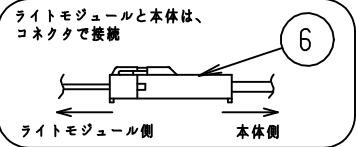

本器具は、必ず当社指定のライトモジュールと組み合わせてご使用下さい。

施工上の注意については、別途工事説明書及び取扱説明書をお読みください。
 軽微な仕様は、予告なく変更する場合があります。

埋込穴寸法

150×1235

取付ボルト	3/8, M10
調光方式	PWM方式 (1kHz、11V)

⚠️ 安全に関するご注意

- 本器具は屋内専用器具です。屋外や、水気、湿気のある場所では使用しないで下さい。
- 本器具は埋込専用器具です。柔らかい天井や傾斜天井には使用しないでください。
- 本器具は単体では使用できません。必ず当社指定のライトモジュールの組み合わせてご使用下さい。(感電・落下・火災の原因)

⚠️ 施行上のご注意

- 電源線の接続後、余分な電源線は電源穴から天井裏に押し戻して下さい。
- 電源線や送り配線線が本器具の取付けパネに触れないようにして下さい。

項目	特性			
全光束 (lm)	3590 (DL-M501N装着時)			
	2620 (DL-M301N装着時)			
色温度 (K)	5000			
Ra	84			
質量	2.3kg (ライトモジュール含む)			
電源周波数 (Hz)	50/60			
ライトモジュール	入力電圧 (V)	100	200	242
	消費電力 (W)	23.0	22.5	22.5
	入力電流 (A)	0.24	0.12	0.10
DL-M501N	入力電流 (A)	0.24	0.12	0.10
	入力容量 (VA)	24.0	24.0	24.2
	消費電力 (W)	18.0	17.5	17.5
DL-M301N	入力電流 (A)	0.19	0.10	0.08
	入力容量 (VA)	19.0	20.0	19.36
	消費電力 (W)	18.0	17.5	17.5
特記事項	・調光対応 (約10~100%) ・設計寿命: 40000h ・専用ライトモジュール: DL-M501N/DL-M301N			