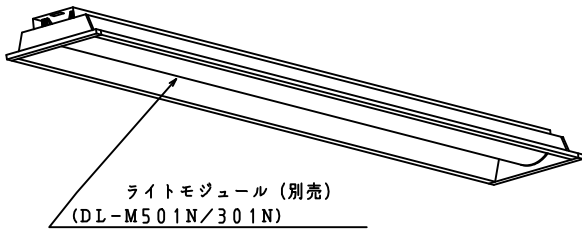

本器具は、必ず当社指定のライトモジュールと組み合わせてご使用下さい。

施工上の注意については、別途工事説明書及び取扱説明書をお読みください。
 軽微な仕様は、予告なく変更する場合があります。

埋込穴寸法

150×1235

取付ボルト	3/8, M10
調光方式	PWM方式 (1kHz、11V)

⚠️ 安全に関するご注意

- 本器具は屋内専用器具です。屋外や、水気、湿気のある場所では使用しないで下さい。
- 本器具は埋込専用器具です。柔らかい天井や傾斜天井には使用しないでください。
- 本器具は単体では使用できません。必ず当社指定のライトモジュールの組み合わせてご使用下さい。(感電・落下・火災の原因)

⚠️ 施行上のご注意

- 電源線の接続後、余分な電源線は電源穴から天井裏に押し戻して下さい。
- 電源線や送り配線線が本器具の取付けパネに触れないようにして下さい。

項目	特性			
全光束 (lm)	3590 (DL-M501N装着時)			
	2620 (DL-M301N装着時)			
色温度 (K)	5000			
Ra	84			
質量	2.3kg (ライトモジュール含む)			
電源周波数 (Hz)	50/60			
ライトモジュール	入力電圧 (V)	100	200	242
	消費電力 (W)	23.0	22.5	22.5
	入力電流 (A)	0.24	0.12	0.10
DL-M501N	入力電流 (A)	0.24	0.12	0.10
	入力容量 (VA)	24.0	24.0	24.2
	消費電力 (W)	18.0	17.5	17.5
DL-M301N	入力電流 (A)	0.19	0.10	0.08
	入力容量 (VA)	19.0	20.0	19.36
	消費電力 (W)	18.0	17.5	17.5
特記事項	・調光対応 (約10~100%) ・設計寿命: 40000h ・専用ライトモジュール: DL-M501N/DL-M301N			