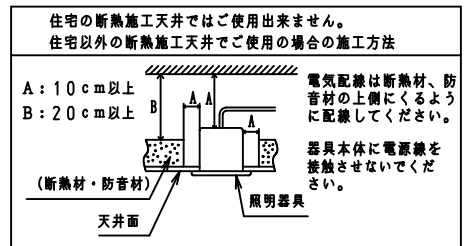

本器具は、必ず当社指定のライトモジュールと組み合わせてご使用下さい。

施工上の注意については、別途工事説明書及び取扱説明書をお読みください。
 軽微な仕様は、予告なく変更する場合があります。

埋込穴寸法

150×1235

取付ボルト	3/8, M10
調光方式	PWM方式 (1kHz、11V)

⚠️ 安全に関するご注意

- 本器具は屋内専用器具です。屋外や、水気、湿気のある場所では使用しないで下さい。
- 本器具は埋込専用器具です。柔らかい天井や傾斜天井には使用しないでください。
- 本器具は単体では使用できません。必ず当社指定のライトモジュールの組み合わせてご使用下さい。(感電・落下・火災の原因)

⚠️ 施行上のご注意

- 電源線の接続後、余分な電源線は電源穴から天井裏に押し戻して下さい。
- 電源線や送り配線線が本器具の取付けパネに触れないようにして下さい。

項目	特性			
全光束 (lm)	3590 (DL-M501N装着時)			
	2620 (DL-M301N装着時)			
色温度 (K)	5000			
Ra	84			
質量	2.3kg (ライトモジュール含む)			
電源周波数 (Hz)	50/60			
ライトモジュール	入力電圧 (V)	100	200	242
	消費電力 (W)	23.0	22.5	22.5
	入力電流 (A)	0.24	0.12	0.10
DL-M501N	入力電流 (A)	0.24	0.12	0.10
	入力容量 (VA)	24.0	24.0	24.2
	消費電力 (W)	18.0	17.5	17.5
DL-M301N	入力電流 (A)	0.19	0.10	0.08
	入力容量 (VA)	19.0	20.0	19.36
	消費電力 (W)	18.0	17.5	17.5
特記事項	・調光対応 (約10~100%) ・設計寿命: 40000h ・専用ライトモジュール: DL-M501N/DL-M301N			