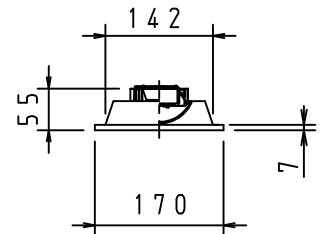

本器具は、必ず当社指定のライトモジュールと組み合わせてご使用下さい。

施工上の注意については、別途工事説明書及び取扱説明書をお読みください。
 軽微な仕様は、予告なく変更する場合があります。

埋込穴寸法

150×1235

取付ボルト	3/8, M10
調光方式	PWM方式 (1kHz、11V)

⚠️ 安全に関するご注意

- 本器具は屋内専用器具です。屋外や、水気、湿気のある場所では使用しないで下さい。
- 本器具は埋込専用器具です。柔らかい天井や傾斜天井には使用しないでください。
- 本器具は単体では使用できません。必ず当社指定のライトモジュールの組み合わせてご使用下さい。(感電・落下・火災の原因)

⚠️ 施行上のご注意

- 電源線の接続後、余分な電源線は電源穴から天井裏に押し戻して下さい。
- 電源線や送り配線線が本器具の取付けパネに触れないようにして下さい。

項目	特性			
全光束 (lm)	3590 (DL-M501N装着時)			
	2620 (DL-M301N装着時)			
色温度 (K)	5000			
Ra	84			
質量	2.3kg (ライトモジュール含む)			
電源周波数 (Hz)	50/60			
ライトモジュール	入力電圧 (V)	100	200	242
	消費電力 (W)	23.0	22.5	22.5
	入力電流 (A)	0.24	0.12	0.10
DL-M501N	入力電流 (A)	0.24	0.12	0.10
	入力容量 (VA)	24.0	24.0	24.2
	消費電力 (W)	18.0	17.5	17.5
DL-M301N	入力電流 (A)	0.19	0.10	0.08
	入力容量 (VA)	19.0	20.0	19.36
	消費電力 (W)	18.0	17.5	17.5
特記事項	・調光対応 (約10~100%) ・設計寿命: 40000h ・専用ライトモジュール: DL-M501N/DL-M301N			

7	ライトモジュール	1	PC	乳白色 (別売)
6	コネクタ	1	樹脂	白色
5	取付けパネ	3	鋼板	
4	調光端子台	1	PC	
3	電源端子台	1	PBT	
2	電源ユニット	1	-	
1	本体シャーシ	1	鋼板	白色
番号	部品名	員数	材質・材厚	備考
製品名	モジュール形ベース照明 埋込型W150 (1灯相当タイプ)	尺度	: no scale	
形番	DL-MK300N	作成日	: 2020.6.24	
		図番	: DL-MK300N_3_S-2	
		承認	櫻井	検印
			寺次	作成
				高橋