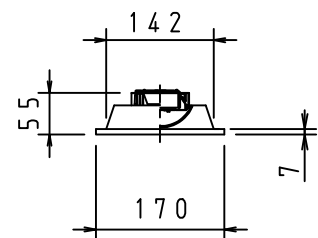

### 埋込穴寸法

150×1235

天井面  
取付ボルトと天井面との距離  
\*約40mm離して下さい。

取付ボルト	3/8, M10
調光方式	PWM方式 (1kHz、11V)

### ⚠️ 施行上のご注意

- 電源線の接続後、余分な電源線は電源穴から天井裏に押し戻して下さい。
- 電源線や送り配線線が本器具の取付けパネに触れないようにして下さい。

項目	特性			
ライトモジュール: Hf32W高出力×1灯相当	ライトモジュール装着時			
	DL-M500N	DL-M500W	DL-M500L	
全光束 (lm)	3590	3540	3010	
色温度 (K)	5000	4000	3000	
Ra	84			
質量	2.3kg (ライトモジュール含む)			
電源周波数 (Hz)	50/60			
ライトモジュール	入力電圧 (V)	100	200	242
DL-M500N M500W M500L	消費電力 (W)	25.6	25.0	25.1
	入力電流 (A)	0.26	0.13	0.11
	入力容量 (VA)	25.7	25.4	25.9
特記事項	・調光対応 (約10~100%) ・設計寿命: 40000h ・専用ライトモジュール: DL-M500N/500W/500L			