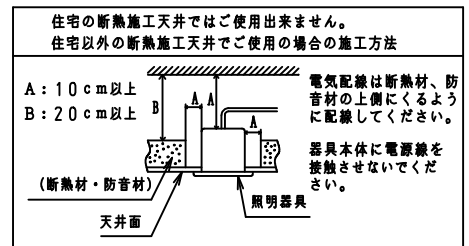

⚠️ 安全に関するご注意

- ●本器具は屋内専用器具です。屋外や、水気、湿気のある場所では使用しないで下さい。
- ●本器具は埋込専用器具です。柔らかい天井や傾斜天井には使用しないでください。
- ●本器具は単体では使用できません。必ず当社指定のライトモジュールの組み合わせてご使用下さい。(感電・落下・火災の原因)