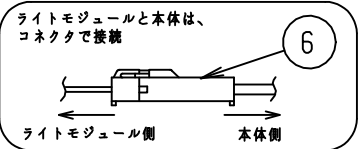

### 埋込穴寸法

150×1235

天井面  
取付ボルトと天井面との距離  
\*約40mm離して下さい。

取付ボルト	3/8, M10
調光方式	PWM方式 (1kHz、11V)