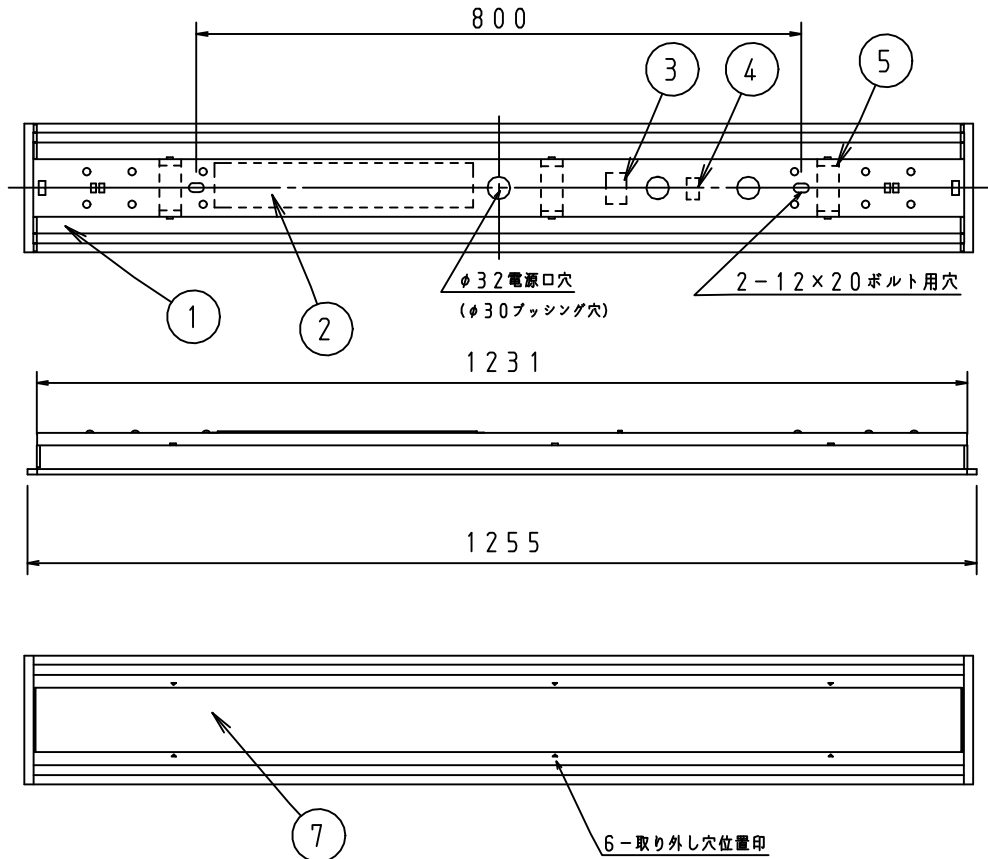

### 埋込穴寸法

150×1235

天井面  
取付ボルトと天井面との距離  
\*約40mm離して下さい。

取付ボルト	3/8, M10
調光方式	PWM方式 (1kHz、11V)