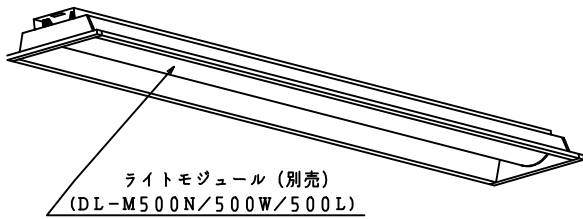

### 埋込穴寸法

150×1235

天井面  
取付ボルトと天井面との距離  
\*約40mm離して下さい。

取付ボルト	3/8, M10
調光方式	PWM方式 (1kHz、11V)