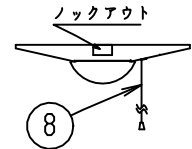

本器具は、必ず当社指定のライトモジュールと組み合わせてご使用下さい。

施工上の注意については、別途工事説明書及び取扱説明書をお読みください。  
軽微な仕様は、予告なく変更する場合があります。

側面詳細図

天井面  
取付ボルトの出しろ (天井面)  
\*15~25mm未満にして下さい。

取付ボルト	3/8, M10
調光方式	PWM方式 (1kHz、11V)