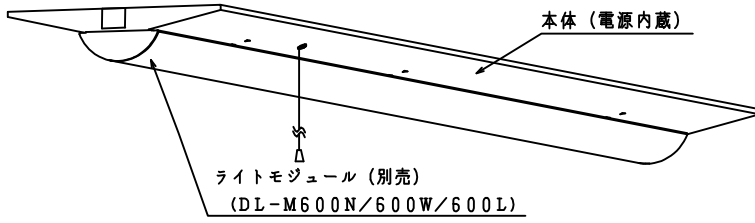

本器具は、必ず当社指定のライトモジュールと組み合わせてご使用下さい。

施工上の注意については、別途工事説明書及び取扱説明書をお読みください。  
軽微な仕様は、予告なく変更する場合があります。

側面詳細図

天井面  
取付ボルトの出しろ (天井面)  
\*15~25mm未満にして下さい。

取付ボルト	3/8, M10
調光方式	PWM方式 (1kHz、11V)