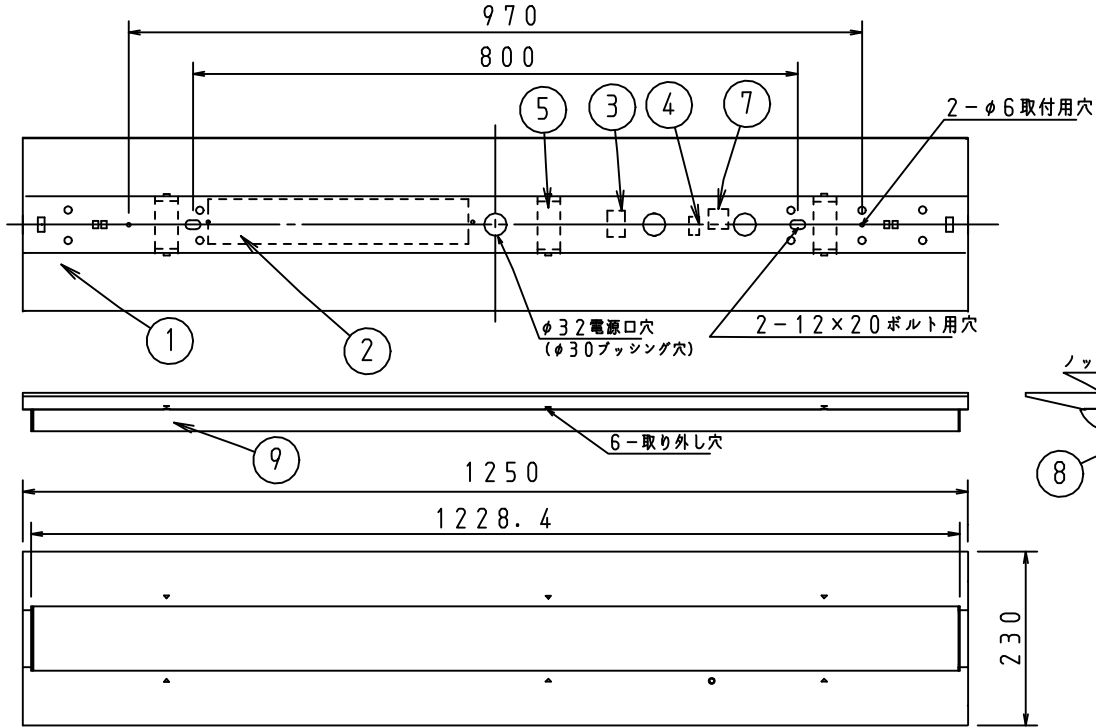

本器具は、必ず当社指定のライトモジュールと組み合わせてご使用下さい。

施工上の注意については、別途工事説明書及び取扱説明書をお読みください。  
軽微な仕様は、予告なく変更する場合があります。

側面詳細図

天井面  
取付ボルトの出しろ (天井面)  
\*15~25mm未満にして下さい。

取付ボルト	3/8, M10
調光方式	PWM方式 (1kHz、11V)

### ⚠ 施行上のご注意

- 電源線の接続後、余分な電源線は電源穴から天井裏に押し戻して下さい。
- 電源線や送り配線線が本器具の取付けパネに触れないようにして下さい。

項目	特性			
ライトモジュール: Hf32W高出力×2灯相当	ライトモジュール装着時			
	DL-M600N	DL-M600W	DL-M600L	
全光束 (lm)	7000	6700	6000	
色温度 (K)	5000	4000	3000	
Ra	84			
質量	2.4kg (ライトモジュール含む)			
電源周波数 (Hz)	50/60			
ライトモジュール	入力電圧 (V)	100	200	242
DL-M600N M600W M600L	消費電力 (W)	51.0	49.0	49.0
	入力電流 (A)	0.51	0.25	0.21
	入力容量 (VA)	51.1	49.6	50.4
特記事項	<ul style="list-style-type: none"> <li>・プルスイッチつき</li> <li>・調光対応 (約10~100%)</li> <li>・設計寿命: 40000h</li> <li>・専用ライトモジュール: DL-M600N/600W/600L</li> </ul>			

部品番号	部品名	員数	材質・材厚	備考	
9	ライトモジュール	1	PC	乳白色 (別売)	
8	プルスイッチひも	1	ヒモ: ポリエステル ツマミ: ポリエチレン	約800mm	
7	プルスイッチ	1	PP		
6	コネクタ	1	樹脂	白色	
5	取付けパネ	3	鋼板		
4	調光端子台	1	PC		
3	電源端子台	1	PBT		
2	電源ユニット	1	-		
1	本体シャーシ	1	鋼板	白色	
番号	部品名	員数	材質・材厚	備考	
製品名	モジュール形ベース照明 逆富士型W230 (2灯相当タイプ)		尺度 : no scale		
形番	DL-MF40PW	作成日: 2020.6.23	承認	検印	作成
		図番: DL-MF40PW_1_S-2			