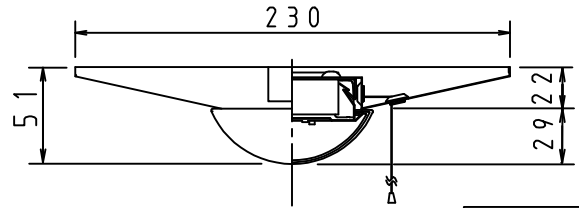

本器具は、必ず当社指定のライトモジュールと組み合わせてご使用下さい。

施工上の注意については、別途工事説明書及び取扱説明書をお読みください。  
軽微な仕様は、予告なく変更する場合があります。

側面詳細図

天井面  
取付ボルトの出しろ (天井面)  
\*15~25mm未満にして下さい。

取付ボルト	3/8, M10
調光方式	PWM方式 (1kHz、11V)

### ⚠ 施行上のご注意

- 電源線の接続後、余分な電源線は電源穴から天井裏に押し戻して下さい。
- 電源線や送り配線線が本器具の取付けパネに触れないようにして下さい。

項目	特性			
ライトモジュール: Hf32W高出力×2灯相当	ライトモジュール装着時			
	DL-M600N	DL-M600W	DL-M600L	
全光束 (lm)	7000	6700	6000	
色温度 (K)	5000	4000	3000	
Ra	84			
質量	2.4kg (ライトモジュール含む)			
電源周波数 (Hz)	50/60			
ライトモジュール	入力電圧 (V)	100	200	242
DL-M600N M600W M600L	消費電力 (W)	51.0	49.0	49.0
	入力電流 (A)	0.51	0.25	0.21
	入力容量 (VA)	51.1	49.6	50.4
特記事項	<ul style="list-style-type: none"> <li>・プルスイッチつき</li> <li>・調光対応 (約10~100%)</li> <li>・設計寿命: 40000h</li> <li>・専用ライトモジュール: DL-M600N/600W/600L</li> </ul>			