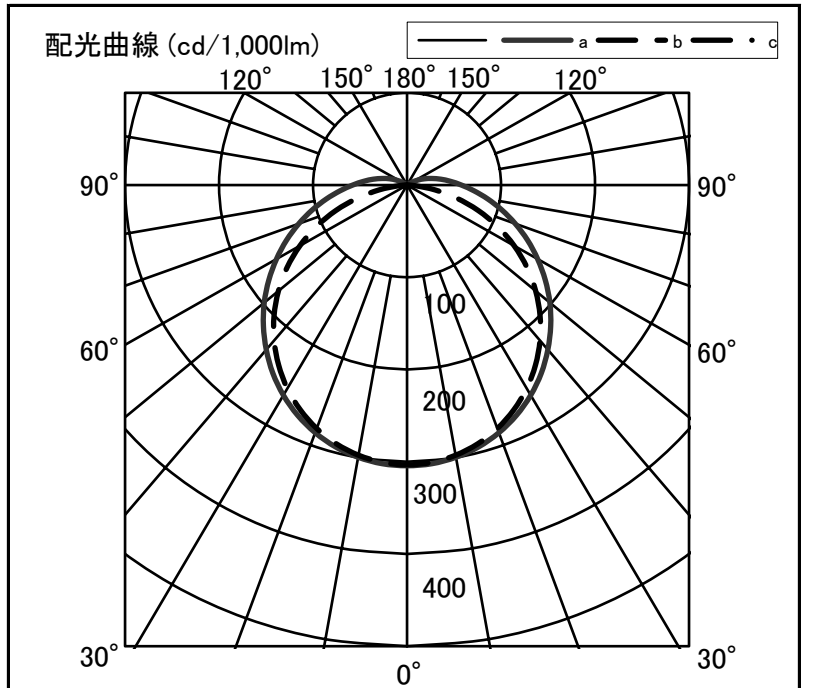

シャープ製LED照明器具 配光データシート 形名 DL-MF40PN+DL-M600W

器具光束	6,700 lm
上方光束	322 lm
下方光束	6,378 lm
最大光度	2,039 cd

光源	LEDライトモジュール
光源型名	DL-M600W
口金形式	-
色温度	4000K
保守率	良:0.83, 中:0.81, 否:0.77
最大取付間隔	a-a 1.4H b-b 1.5H
備考	

角度	光度[cd/1,000lm]		
	A-A'	B-B'	C-C'
0	304	303	-
10	300	297	-
20	286	281	-
30	263	255	-
40	233	220	-
50	198	179	-
60	160	132	-
70	123	81	-
80	87	30	-
90	58	1	-
100	37	0	-
110	20	0	-
120	6	0	-
130	0	0	-
140	0	0	-
150	0	0	-
160	0	0	-
170	0	0	-
180	0	0	-