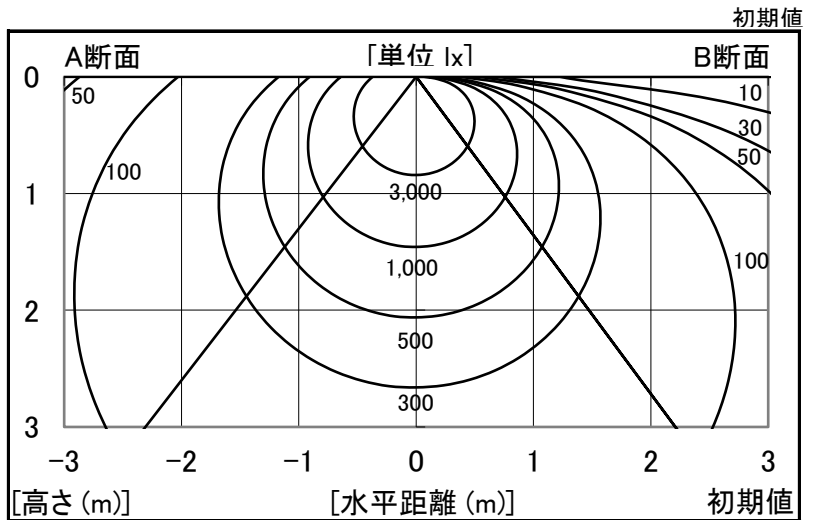

シャープ製LED照明器具 配光データシート 形名 DL-MF40PN+DL-M600W

器具光束	6,700 lm
上方光束	322 lm
下方光束	6,378 lm
最大光度	2,039 cd

光源	LEDライトモジュール
光源型名	DL-M600W
口金形式	-
色温度	4000K
保守率	良:0.83, 中:0.81, 否:0.77
最大取付間隔	a-a 1.4H b-b 1.5H
備考	

角度	光度[cd/1,000lm]		
	A-A'	B-B'	C-C'
0	304	303	-
10	300	297	-
20	286	281	-
30	263	255	-
40	233	220	-
50	198	179	-
60	160	132	-
70	123	81	-
80	87	30	-
90	58	1	-
100	37	0	-
110	20	0	-
120	6	0	-
130	0	0	-
140	0	0	-
150	0	0	-
160	0	0	-
170	0	0	-
180	0	0	-

反射率	天井						70						50						30		20		0	
	壁		70		50		30		70		50		30		50		30		30		10		0	
室指数	照明率(×0.01)																							
0.6	60	55	45	43	36	35	58	54	44	42	36	35	42	41	35	34	34	33	28	26				
0.8	72	65	57	53	47	45	69	63	56	52	47	45	53	51	45	44	44	43	38	35				
1.0	80	72	65	61	56	53	77	70	64	60	55	52	60	57	53	51	51	49	44	42				
1.25	87	78	74	68	64	60	84	76	72	66	63	59	68	64	60	58	58	56	51	49				
1.5	93	82	80	73	70	65	89	80	78	71	69	64	73	69	66	63	63	61	56	54				
2.0	101	87	89	80	80	73	96	85	86	78	78	72	81	75	74	70	71	68	64	61				
2.5	106	91	95	84	87	78	101	89	92	83	85	77	86	80	80	75	76	73	69	66				
3.0	109	94	100	88	92	82	105	91	96	86	90	81	90	83	85	79	80	77	73	70				
4.0	114	97	106	92	100	88	109	95	102	90	97	86	95	87	91	84	85	81	78	75				
5.0	117	99	110	95	105	91	112	97	106	93	101	90	99	90	95	87	89	84	81	78				
7.0	120	101	115	98	111	95	115	99	111	96	107	94	103	93	100	91	93	88	85	82				
10	123	103	119	101	116	99	118	101	115	99	112	97	106	96	104	94	97	91	89	86				