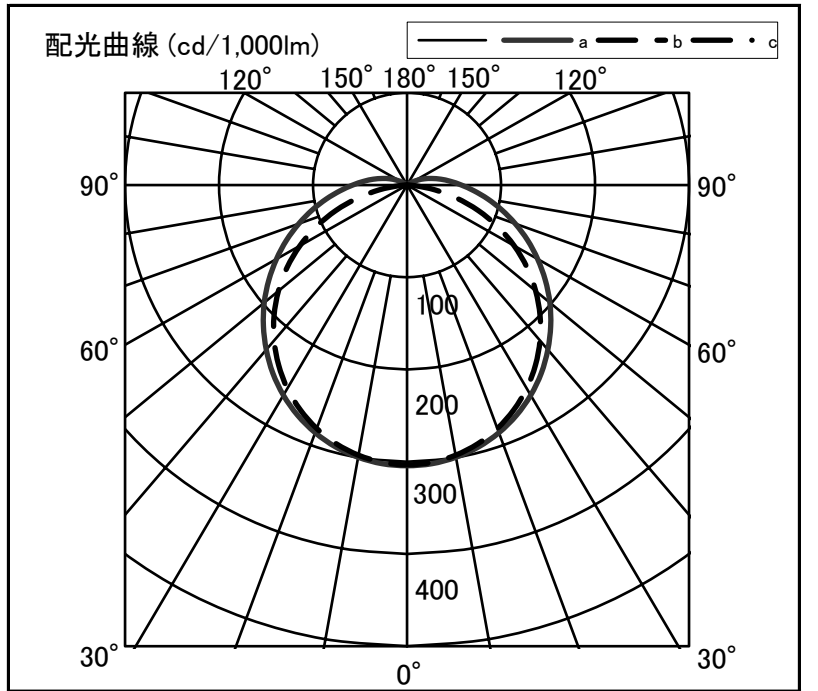

シャープ製LED照明器具 配光データシート 形名 DL-MF40PN+DL-M400W

器具光束	4,900 lm
上方光束	235 lm
下方光束	4,665 lm
最大光度	1,491 cd

光源	LEDライトモジュール
光源型名	DL-M400W
口金形式	-
色温度	4000K
保守率	良:0.83, 中:0.81, 否:0.77
最大取付間隔	a-a 1.4H b-b 1.5H
備考	

角度	光度[cd/1,000lm]		
	A-A'	B-B'	C-C'
0	304	303	-
10	300	297	-
20	286	281	-
30	263	255	-
40	233	220	-
50	198	179	-
60	160	132	-
70	123	81	-
80	87	30	-
90	58	1	-
100	37	0	-
110	20	0	-
120	6	0	-
130	0	0	-
140	0	0	-
150	0	0	-
160	0	0	-
170	0	0	-
180	0	0	-

反射率	天井						70						50						30		20		0	
	壁		80		30		70		50		30		50		30		30		10		0			
室指数	30	10	30	10	30	10	30	10	30	10	30	10	30	10	30	10	30	10	30	10	10	0		
0.6	60	55	45	43	36	35	58	54	44	42	36	35	42	41	35	34	34	33	28	26				
0.8	72	65	57	53	47	45	69	63	56	52	47	45	53	51	45	44	44	43	38	35				
1.0	80	72	65	61	56	53	77	70	64	60	55	52	60	57	53	51	51	49	44	42				
1.25	87	78	74	68	64	60	84	76	72	66	63	59	68	64	60	58	58	56	51	49				
1.5	93	82	80	73	70	65	89	80	78	71	69	64	73	69	66	63	63	61	56	54				
2.0	101	87	89	80	80	73	96	85	86	78	78	72	81	75	74	70	71	68	64	61				
2.5	106	91	95	84	87	78	101	89	92	83	85	77	86	80	80	75	76	73	69	66				
3.0	109	94	100	88	92	82	105	91	96	86	90	81	90	83	85	79	80	77	73	70				
4.0	114	97	106	92	100	88	109	95	102	90	97	86	95	87	91	84	85	81	78	75				
5.0	117	99	110	95	105	91	112	97	106	93	101	90	99	90	95	87	89	84	81	78				
7.0	120	101	115	98	111	95	115	99	111	96	107	94	103	93	100	91	93	88	85	82				
10	123	103	119	101	116	99	118	101	115	99	112	97	106	96	104	94	97	91	89	86				