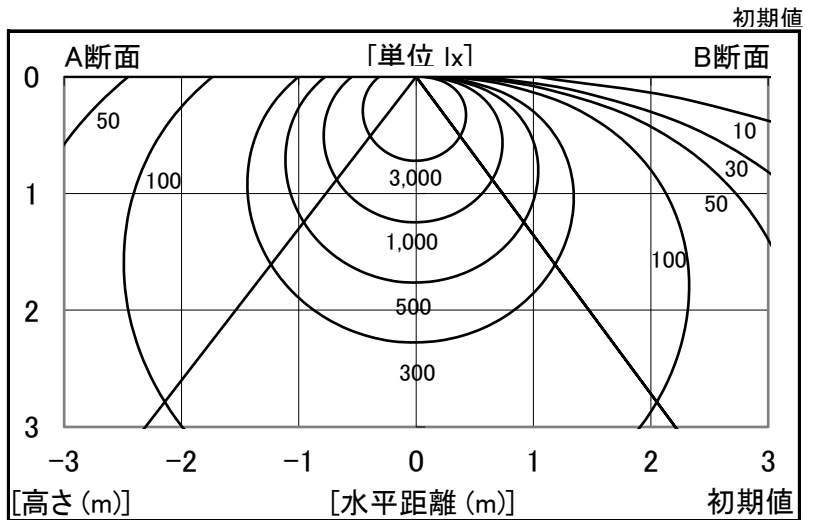

シャープ製LED照明器具 配光データシート 形名 DL-MF40PN+DL-M400W

器具光束	4,900 lm
上方光束	235 lm
下方光束	4,665 lm
最大光度	1,491 cd

光源	LEDライトモジュール
光源型名	DL-M400W
口金形式	-
色温度	4000K
保守率	良:0.83, 中:0.81, 否:0.77
最大取付間隔	a-a 1.4H b-b 1.5H
備考	

角度	光度[cd/1,000lm]		
	A-A'	B-B'	C-C'
0	304	303	-
10	300	297	-
20	286	281	-
30	263	255	-
40	233	220	-
50	198	179	-
60	160	132	-
70	123	81	-
80	87	30	-
90	58	1	-
100	37	0	-
110	20	0	-
120	6	0	-
130	0	0	-
140	0	0	-
150	0	0	-
160	0	0	-
170	0	0	-
180	0	0	-

反射率	天井						70						50						30		20		0	
	壁		80		30		70		50		30		50		30		30		10		0			
室指数	30	10	30	10	30	10	30	10	30	10	30	10	30	10	30	10	30	10	30	10	10	0		
0.6	60	55	45	43	36	35	58	54	44	42	36	35	42	41	35	34	34	33	28	26				
0.8	72	65	57	53	47	45	69	63	56	52	47	45	53	51	45	44	44	43	38	35				
1.0	80	72	65	61	56	53	77	70	64	60	55	52	60	57	53	51	51	49	44	42				
1.25	87	78	74	68	64	60	84	76	72	66	63	59	68	64	60	58	58	56	51	49				
1.5	93	82	80	73	70	65	89	80	78	71	69	64	73	69	66	63	63	61	56	54				
2.0	101	87	89	80	80	73	96	85	86	78	78	72	81	75	74	70	71	68	64	61				
2.5	106	91	95	84	87	78	101	89	92	83	85	77	86	80	80	75	76	73	69	66				
3.0	109	94	100	88	92	82	105	91	96	86	90	81	90	83	85	79	80	77	73	70				
4.0	114	97	106	92	100	88	109	95	102	90	97	86	95	87	91	84	85	81	78	75				
5.0	117	99	110	95	105	91	112	97	106	93	101	90	99	90	95	87	89	84	81	78				
7.0	120	101	115	98	111	95	115	99	111	96	107	94	103	93	100	91	93	88	85	82				
10	123	103	119	101	116	99	118	101	115	99	112	97	106	96	104	94	97	91	89	86				