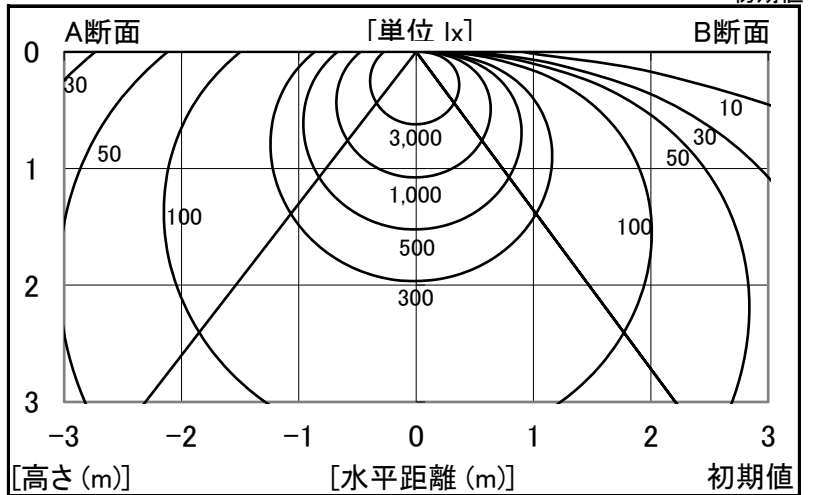

シャープ製LED照明器具 配光データシート 形名 DL-MF30PN+DL-M500W

器具光束	3,650 lm
上方光束	175 lm
下方光束	3,475 lm
最大光度	1,111 cd

光源	LEDライトモジュール
光源型名	DL-M500W
口金形式	-
色温度	4000K
保守率	良:0.83, 中:0.81, 否:0.77
最大取付間隔	a-a 1.4H b-b 1.5H
備考	

角度	光度[cd/1,000lm]		
	A-A'	B-B'	C-C'
0	304	303	-
10	300	297	-
20	286	281	-
30	263	255	-
40	233	220	-
50	198	179	-
60	160	132	-
70	123	81	-
80	87	30	-
90	58	1	-
100	37	0	-
110	20	0	-
120	6	0	-
130	0	0	-
140	0	0	-
150	0	0	-
160	0	0	-
170	0	0	-
180	0	0	-