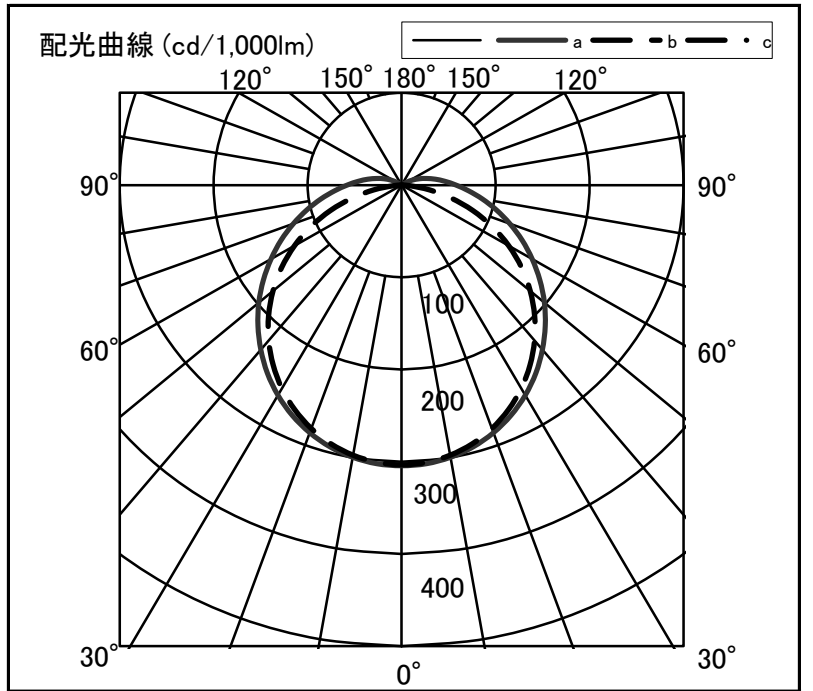

シャープ製LED照明器具 配光データシート 形名 DL-MF30PN+DL-M500W

器具光束	3,650 lm
上方光束	175 lm
下方光束	3,475 lm
最大光度	1,111 cd

光源	LEDライトモジュール
光源型名	DL-M500W
口金形式	-
色温度	4000K
保守率	良:0.83, 中:0.81, 否:0.77
最大取付間隔	a-a 1.4H b-b 1.5H
備考	

角度	光度[cd/1,000lm]		
	A-A'	B-B'	C-C'
0	304	303	-
10	300	297	-
20	286	281	-
30	263	255	-
40	233	220	-
50	198	179	-
60	160	132	-
70	123	81	-
80	87	30	-
90	58	1	-
100	37	0	-
110	20	0	-
120	6	0	-
130	0	0	-
140	0	0	-
150	0	0	-
160	0	0	-
170	0	0	-
180	0	0	-