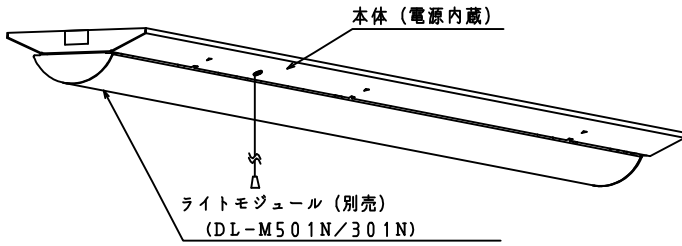

本器具は、必ず当社指定のライトモジュールと組み合わせてご使用下さい。

施工上の注意については、別途工事説明書及び取扱説明書をお読みください。
軽微な仕様は、予告なく変更する場合があります。

側面詳細図

！安全に関するご注意

- 本器具は屋内専用器具です。屋外や、水気、湿気のある場所では使用しないで下さい。
- 本器具は天井直付け専用器具です。柔らかい天井や埋め込みには使用しないでください。
- 本器具は単体では使用できません。必ず当社指定のライトモジュールの組み合わせてご使用下さい。(感電・落下・火災の原因)

！施行上のご注意

- 電源線の接続後、余分な電源線は電源穴から天井裏に押し戻して下さい。
- 電源線や送り配線線が本器具の取付けパネに触れないようにして下さい。

取付ボルト	3/8, M10
調光方式	PWM方式 (1kHz、11V)

項目	特性			
全光束 (lm)	3700 (DL-M501N装着時)			
	2700 (DL-M301N装着時)			
色温度 (K)	5000			
Ra	84			
質量	2.1kg (ライトモジュール含む)			
電源周波数 (Hz)	50/60			
ライトモジュール	入力電圧 (V)	100	200	242
	消費電力 (W)	23.0	22.5	22.5
	入力電流 (A)	0.24	0.12	0.10
DL-M501N	入力容量 (VA)	24.0	24.0	24.2
	消費電力 (W)	18.0	17.5	17.5
	入力電流 (A)	0.19	0.10	0.08
DL-M301N	入力容量 (VA)	19.0	20.0	19.36
	消費電力 (W)	18.0	17.5	17.5
特記事項	・調光対応 (約10~100%) ・設計寿命: 40000h ・専用ライトモジュール: DL-M501N/DL-M301N			