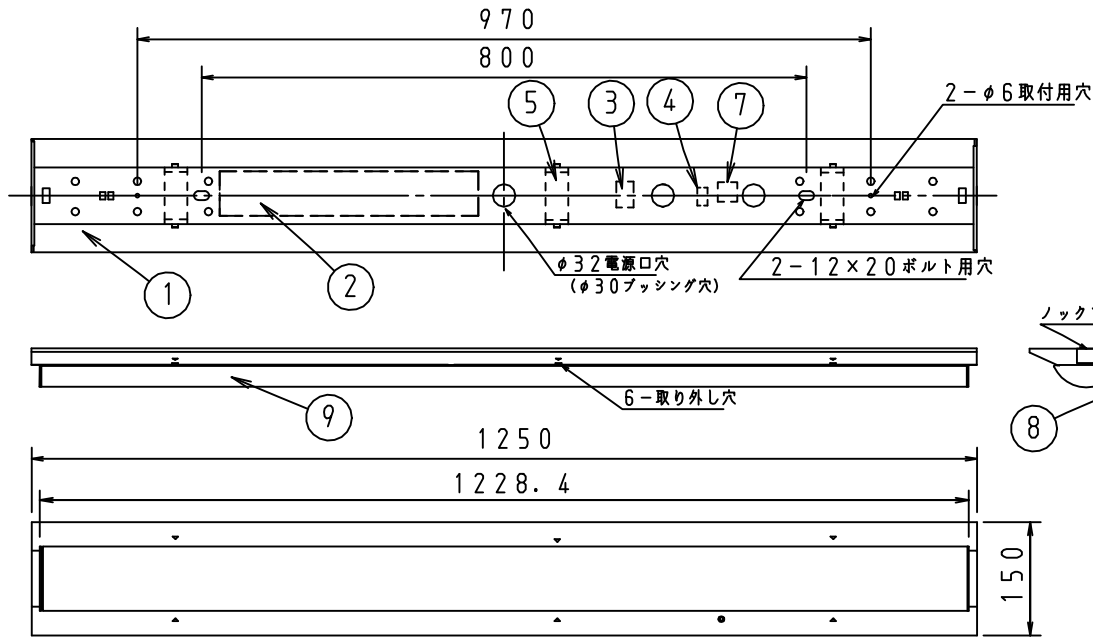

側面詳細図

！安全に関するご注意

- ●本器具は屋内専用器具です。屋外や、水気、湿気のある場所では使用しないで下さい。
- ●本器具は天井直付け専用器具です。柔らかい天井や埋め込みには使用しないでください。
- ●本器具は単体では使用できません。必ず当社指定のライトモジュールの組み合わせてご使用下さい。(感電・落下・火災の原因)

！施行上のご注意

- ●電源線の接続後、余分な電源線は電源穴から天井裏に押し戻して下さい。
- ●電源線や送り配線線が本器具の取付けパネに触れないようにして下さい。

取付ボルト	3/8, M10
調光方式	PWM方式 (1kHz、11V)

項目	特性			
全光束 (lm)	3700 (DL-M501N装着時)			
	2700 (DL-M301N装着時)			
色温度 (K)	5000			
Ra	84			
質量	2.1kg (ライトモジュール含む)			
電源周波数 (Hz)	50/60			
ライトモジュール	入力電圧 (V)	100	200	242
	消費電力 (W)	23.0	22.5	22.5
	入力電流 (A)	0.24	0.12	0.10
DL-M501N	入力容量 (VA)	24.0	24.0	24.2
	消費電力 (W)	18.0	17.5	17.5
	入力電流 (A)	0.19	0.10	0.08
DL-M301N	入力容量 (VA)	19.0	20.0	19.36
	消費電力 (W)	18.0	17.5	17.5
特記事項	・調光対応 (約10~100%) ・設計寿命: 40000h ・専用ライトモジュール: DL-M501N/DL-M301N			

番号	部品名	員数	材質・材厚	備考		
9	ライトモジュール	1	PC	乳白色 (別売)		
8	プルスイッチひも	1	ヒモ: ポリエステル ツマミ: ポリエチレン	約800mm		
7	プルスイッチ	1	PP			
6	コネクタ	1	樹脂	白色		
5	取付けパネ	3	鋼板			
4	調光端子台	1	PC			
3	電源端子台	1	PBT			
2	電源ユニット	1	-			
1	本体シャーシ	1	鋼板	白色		
製品名	モジュール形ベース照明 逆富士型W150 (1灯相当タイプ)		尺度 : no scale			
形番	DL-MF30PN		作成日 : 2020.6.23	<table border="1"> <tr> <th>承認</th> <th>検印</th> <th>作成</th> </tr> <tr> <td>櫻井</td> <td>寺沢</td> <td>高橋</td> </tr> </table>		
					図番 : DL-MF30PN_3-S-2