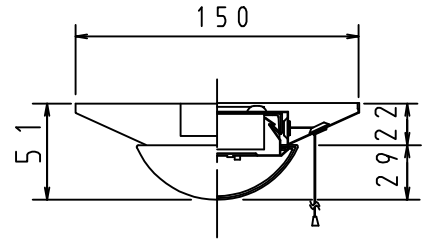

本器具は、必ず当社指定のライトモジュールと組み合わせてご使用下さい。

施工上の注意については、別途工事説明書及び取扱説明書をお読みください。
軽微な仕様は、予告なく変更する場合があります。

側面詳細図