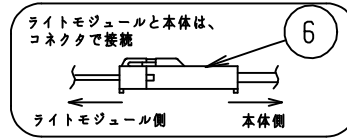

本器具は、必ず当社指定のライトモジュールと組み合わせてご使用下さい。

施工上の注意については、別途工事説明書及び取扱説明書をお読みください。
軽微な仕様は、予告なく変更する場合があります。

側面詳細図

！安全に関するご注意

- 本器具は屋内専用器具です。屋外や、水気、湿気のある場所では使用しないで下さい。
- 本器具は天井直付け専用器具です。柔らかい天井や埋め込みには使用しないでください。
- 本器具は単体では使用できません。必ず当社指定のライトモジュールの組み合わせてご使用下さい。(感電・落下・火災の原因)

！施行上のご注意

- 電源線の接続後、余分な電源線は電源穴から天井裏に押し戻して下さい。
- 電源線や送り配線線が本器具の取付けパネに触れないようにして下さい。

取付ボルト	3/8, M10
調光方式	PWM方式 (1kHz、11V)

項目	特性			
全光束 (lm)	3700 (DL-M501N装着時)			
	2700 (DL-M301N装着時)			
色温度 (K)	5000			
Ra	84			
質量	2.1kg (ライトモジュール含む)			
電源周波数 (Hz)	50/60			
ライトモジュール	入力電圧 (V)	100	200	242
	消費電力 (W)	23.0	22.5	22.5
	入力電流 (A)	0.24	0.12	0.10
DL-M501N	入力容量 (VA)	24.0	24.0	24.2
	消費電力 (W)	18.0	17.5	17.5
	入力電流 (A)	0.19	0.10	0.08
DL-M301N	入力容量 (VA)	19.0	20.0	19.36
	消費電力 (W)	18.0	17.5	17.5
特記事項	・調光対応 (約10~100%) ・設計寿命: 40000h ・専用ライトモジュール: DL-M501N/DL-M301N			