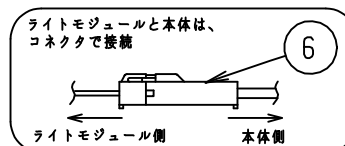

本器具は、必ず当社指定のライトモジュールと組み合わせてご使用下さい。

施工上の注意については、別途工事説明書及び取扱説明書をお読みください。
軽微な仕様は、予告なく変更する場合があります。

側面詳細図

取付ボルト	3/8, M10
調光方式	PWM方式 (1kHz、11V)

⚠️ 安全に関するご注意

- 本器具は屋内専用器具です。屋外や、水気、湿気のある場所では使用しないで下さい。
- 本器具は天井直付け専用器具です。柔らかい天井や埋め込みには使用しないでください。
- 本器具は単体では使用できません。必ず当社指定のライトモジュールの組み合わせてご使用下さい。(感電・落下・火災の原因)

⚠️ 施行上のご注意

- 電源線の接続後、余分な電源線は電源穴から天井裏に押し戻して下さい。
- 電源線や送り配線線が本器具の取付けパネに触れないようにして下さい。

項目	特性			
全光束 (lm)	3700 (DL-M501N装着時) 2700 (DL-M301N装着時)			
色温度 (K)	5000			
Ra	84			
質量	2.1kg (ライトモジュール含む)			
電源周波数 (Hz)	50/60			
ライトモジュール	入力電圧 (V)	100	200	242
	消費電力 (W)	23.0	22.5	22.5
	入力電流 (A)	0.24	0.12	0.10
DL-M501N	入力容量 (VA)	24.0	24.0	24.2
	消費電力 (W)	18.0	17.5	17.5
	入力電流 (A)	0.19	0.10	0.08
DL-M301N	入力容量 (VA)	19.0	20.0	19.36
	消費電力 (W)	18.0	17.5	17.5
特記事項	・調光対応 (約10~100%) ・設計寿命: 40000h ・専用ライトモジュール: DL-M501N/DL-M301N			