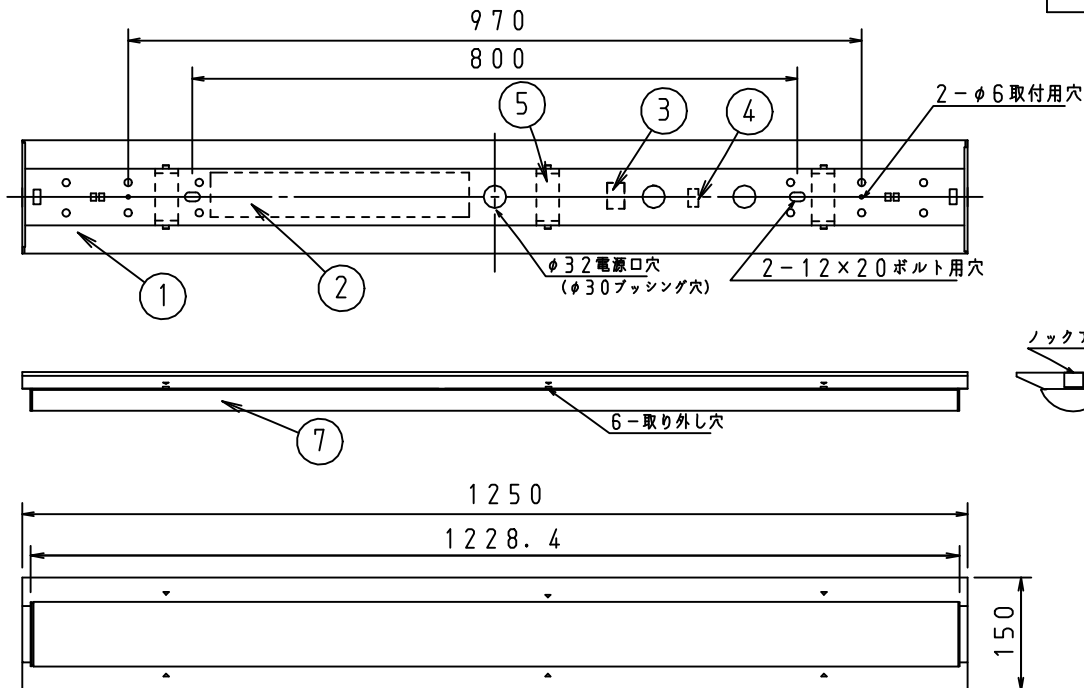

本器具は、必ず当社指定のライトモジュールと組み合わせてご使用下さい。

施工上の注意については、別途工事説明書及び取扱説明書をお読みください。
軽微な仕様は、予告なく変更する場合があります。

側面詳細図

取付ボルト	3/8, M10
調光方式	PWM方式 (1kHz、11V)

⚠️ 安全に関するご注意

- 本器具は屋内専用器具です。屋外や、水気、湿気のある場所では使用しないで下さい。
- 本器具は天井直付け専用器具です。柔らかい天井や埋め込みには使用しないでください。
- 本器具は単体では使用できません。必ず当社指定のライトモジュールの組み合わせてご使用下さい。(感電・落下・火災の原因)

⚠️ 施行上のご注意

- 電源線の接続後、余分な電源線は電源穴から天井裏に押し戻して下さい。
- 電源線や送り配線線が本器具の取付けパネに触れないようにして下さい。

項目	特性			
全光束 (lm)	3700 (DL-M501N装着時) 2700 (DL-M301N装着時)			
色温度 (K)	5000			
Ra	84			
質量	2.1kg (ライトモジュール含む)			
電源周波数 (Hz)	50/60			
ライトモジュール	入力電圧 (V)	100	200	242
	消費電力 (W)	23.0	22.5	22.5
	入力電流 (A)	0.24	0.12	0.10
DL-M501N	入力容量 (VA)	24.0	24.0	24.2
	消費電力 (W)	18.0	17.5	17.5
	入力電流 (A)	0.19	0.10	0.08
DL-M301N	入力容量 (VA)	19.0	20.0	19.36
	消費電力 (W)	18.0	17.5	17.5
特記事項	・調光対応 (約10~100%) ・設計寿命: 40000h ・専用ライトモジュール: DL-M501N/DL-M301N			