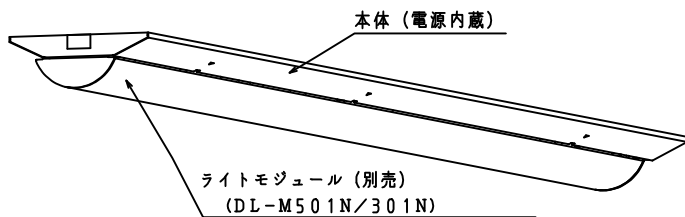

本器具は、必ず当社指定のライトモジュールと組み合わせてご使用下さい。

施工上の注意については、別途工事説明書及び取扱説明書をお読みください。
軽微な仕様は、予告なく変更する場合があります。

側面詳細図

取付ボルト	3/8, M10
調光方式	PWM方式 (1kHz、11V)

⚠️ 安全に関するご注意

- 本器具は屋内専用器具です。屋外や、水気、湿気のある場所では使用しないで下さい。
- 本器具は天井直付け専用器具です。柔らかい天井や埋め込みには使用しないでください。
- 本器具は単体では使用できません。必ず当社指定のライトモジュールの組み合わせてご使用下さい。(感電・落下・火災の原因)

⚠️ 施行上のご注意

- 電源線の接続後、余分な電源線は電源穴から天井裏に押し戻して下さい。
- 電源線や送り配線線が本器具の取付けパネに触れないようにして下さい。

項目	特性			
全光束 (lm)	3700 (DL-M501N装着時) 2700 (DL-M301N装着時)			
色温度 (K)	5000			
Ra	84			
質量	2.1kg (ライトモジュール含む)			
電源周波数 (Hz)	50/60			
ライトモジュール	入力電圧 (V)	100	200	242
	消費電力 (W)	23.0	22.5	22.5
	入力電流 (A)	0.24	0.12	0.10
DL-M501N	入力容量 (VA)	24.0	24.0	24.2
	消費電力 (W)	18.0	17.5	17.5
	入力電流 (A)	0.19	0.10	0.08
DL-M301N	入力容量 (VA)	19.0	20.0	19.36
	消費電力 (W)	18.0	17.5	17.5
特記事項	・調光対応 (約10~100%) ・設計寿命: 40000h ・専用ライトモジュール: DL-M501N/DL-M301N			