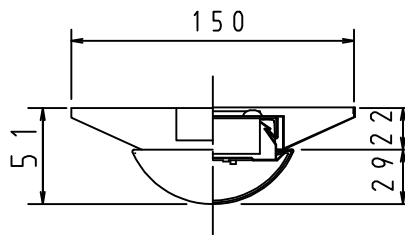

本器具は、必ず当社指定のライトモジュールと組み合わせてご使用下さい。

施工上の注意については、別途工事説明書及び取扱説明書をお読みください。
軽微な仕様は、予告なく変更する場合があります。

側面詳細図

取付ボルト	3/8, M10
調光方式	PWM方式 (1kHz、11V)

⚠️ 安全に関するご注意

- 本器具は屋内専用器具です。屋外や、水気、湿気のある場所では使用しないで下さい。
- 本器具は天井直付け専用器具です。柔らかい天井や埋め込みには使用しないでください。
- 本器具は単体では使用できません。必ず当社指定のライトモジュールの組み合わせてご使用下さい。(感電・落下・火災の原因)

⚠️ 施行上のご注意

- 電源線の接続後、余分な電源線は電源穴から天井裏に押し戻して下さい。
- 電源線や送り配線線が本器具の取付けパネに触れないようにして下さい。

項目	特性			
全光束 (lm)	3700 (DL-M501N装着時) 2700 (DL-M301N装着時)			
色温度 (K)	5000			
Ra	84			
質量	2.1kg (ライトモジュール含む)			
電源周波数 (Hz)	50/60			
ライトモジュール	入力電圧 (V)	100	200	242
	消費電力 (W)	23.0	22.5	22.5
	入力電流 (A)	0.24	0.12	0.10
DL-M501N	入力容量 (VA)	24.0	24.0	24.2
	消費電力 (W)	18.0	17.5	17.5
	入力電流 (A)	0.19	0.10	0.08
DL-M301N	入力容量 (VA)	19.0	20.0	19.36
	消費電力 (W)	18.0	17.5	17.5
特記事項	・調光対応 (約10~100%) ・設計寿命: 40000h ・専用ライトモジュール: DL-M501N/DL-M301N			