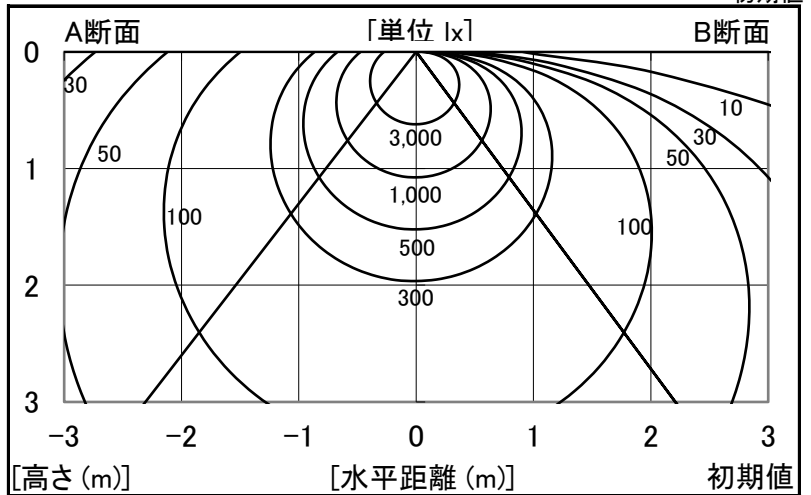

シャープ製LED照明器具 配光データシート 形名 DL-MF300N+DL-M500W

器具光束	3,650 lm
上方光束	175 lm
下方光束	3,475 lm
最大光度	1,111 cd

初期値

光源	LEDライトモジュール
光源型名	DL-M500W
口金形式	-
色温度	4000K
保守率	良:0.83, 中:0.81, 否:0.77
最大取付間隔	a-a 1.4H b-b 1.5H
備考	

初期値

角度	光度[cd/1,000lm]		
	A-A'	B-B'	C-C'
0	304	303	-
10	300	297	-
20	286	281	-
30	263	255	-
40	233	220	-
50	198	179	-
60	160	132	-
70	123	81	-
80	87	30	-
90	58	1	-
100	37	0	-
110	20	0	-
120	6	0	-
130	0	0	-
140	0	0	-
150	0	0	-
160	0	0	-
170	0	0	-
180	0	0	-