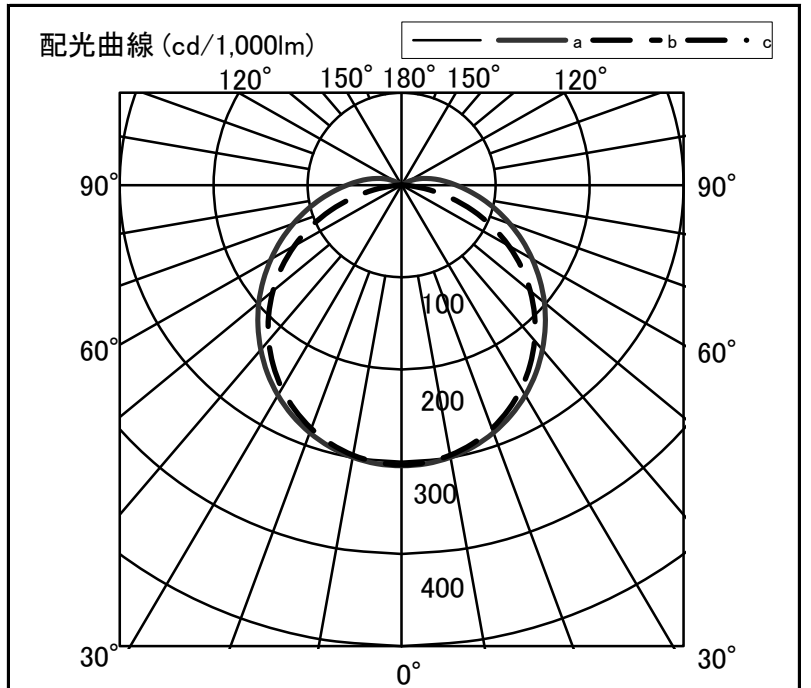

シャープ製LED照明器具 配光データシート 形名 DL-MF300N+DL-M500W

器具光束	3,650 lm
上方光束	175 lm
下方光束	3,475 lm
最大光度	1,111 cd

初期値

光源	LEDライトモジュール
光源型名	DL-M500W
口金形式	-
色温度	4000K
保守率	良:0.83, 中:0.81, 否:0.77
最大取付間隔	a-a 1.4H b-b 1.5H
備考	

初期値

角度	光度[cd/1,000lm]		
	A-A'	B-B'	C-C'
0	304	303	-
10	300	297	-
20	286	281	-
30	263	255	-
40	233	220	-
50	198	179	-
60	160	132	-
70	123	81	-
80	87	30	-
90	58	1	-
100	37	0	-
110	20	0	-
120	6	0	-
130	0	0	-
140	0	0	-
150	0	0	-
160	0	0	-
170	0	0	-
180	0	0	-