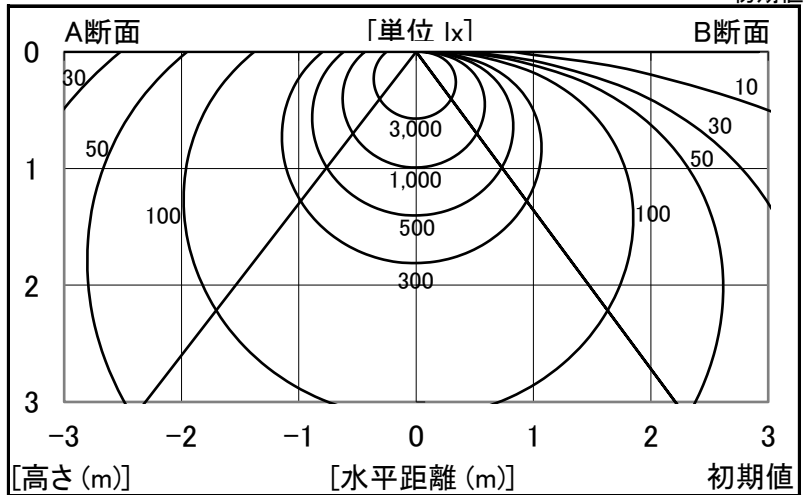

シャープ製LED照明器具 配光データシート 形名 DL-MF300N+DL-M500L

器具光束	3,100 lm
上方光束	149 lm
下方光束	2,951 lm
最大光度	943 cd

光源	LEDライトモジュール
光源型名	DL-M500L
口金形式	-
色温度	3000K
保守率	良:0.83, 中:0.81, 否:0.77
最大取付間隔	a-a 1.4H b-b 1.5H
備考	

角度	光度 [cd/1,000lm]		
	A-A'	B-B'	C-C'
0	304	303	-
10	300	297	-
20	286	281	-
30	263	255	-
40	233	220	-
50	198	179	-
60	160	132	-
70	123	81	-
80	87	30	-
90	58	1	-
100	37	0	-
110	20	0	-
120	6	0	-
130	0	0	-
140	0	0	-
150	0	0	-
160	0	0	-
170	0	0	-
180	0	0	-

反射率	天井						70						50						30	20	0
	70		50		30		70		50		30		50		30		30	10	0		
室指数	30	10	30	10	30	10	30	10	30	10	30	10	30	10	30	10	30	10	10	0	
0.6	60	55	45	43	36	35	58	54	44	42	36	35	42	41	35	34	34	33	28	26	
0.8	72	65	57	53	47	45	69	63	56	52	47	45	53	51	45	44	44	43	38	35	
1.0	80	72	65	61	56	53	77	70	64	60	55	52	60	57	53	51	51	49	44	42	
1.25	87	78	74	68	64	60	84	76	72	66	63	59	68	64	60	58	58	56	51	49	
1.5	93	82	80	73	70	65	89	80	78	71	69	64	73	69	66	63	63	61	56	54	
2.0	101	87	89	80	80	73	96	85	86	78	78	72	81	75	74	70	71	68	64	61	
2.5	106	91	95	84	87	82	101	89	92	83	85	77	86	80	80	75	76	73	69	66	
3.0	109	94	100	88	92	82	105	91	96	86	90	81	90	83	85	79	80	77	73	70	
4.0	114	97	106	92	100	88	109	95	102	90	97	86	95	87	91	84	85	81	78	75	
5.0	117	99	110	95	105	91	112	97	106	93	101	90	99	90	95	87	89	84	81	78	
7.0	120	101	115	98	111	95	115	99	111	96	107	94	103	93	100	91	93	88	85	82	
10	123	103	119	101	116	99	118	101	115	99	112	97	106	96	104	94	97	91	89	86	