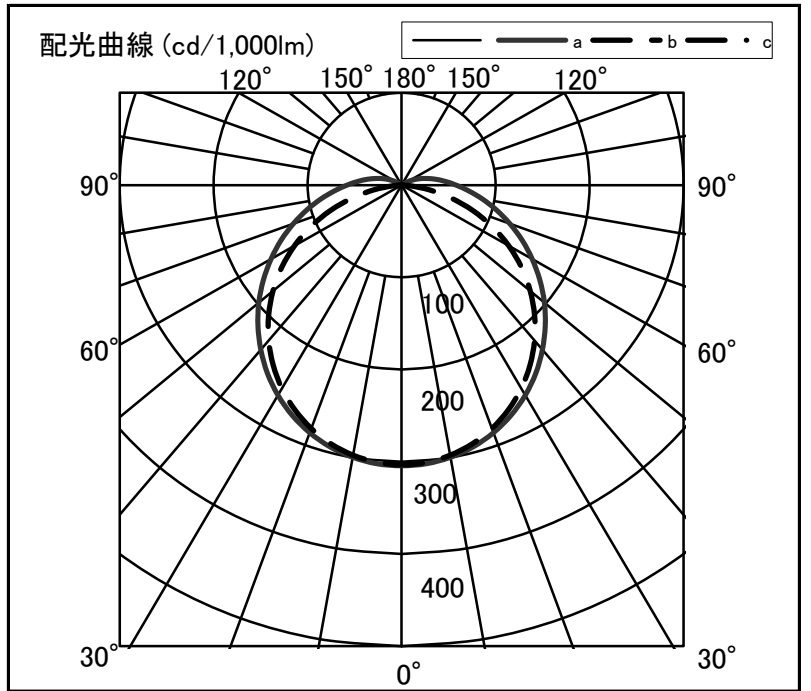

シャープ製LED照明器具 配光データシート 形名 DL-MF300N+DL-M500L

器具光束	3,100 lm
上方光束	149 lm
下方光束	2,951 lm
最大光度	943 cd

光源	LEDライトモジュール
光源型名	DL-M500L
口金形式	-
色温度	3000K
保守率	良:0.83, 中:0.81, 否:0.77
最大取付間隔	a-a 1.4H b-b 1.5H
備考	

角度	光度 [cd/1,000lm]		
	A-A'	B-B'	C-C'
0	304	303	-
10	300	297	-
20	286	281	-
30	263	255	-
40	233	220	-
50	198	179	-
60	160	132	-
70	123	81	-
80	87	30	-
90	58	1	-
100	37	0	-
110	20	0	-
120	6	0	-
130	0	0	-
140	0	0	-
150	0	0	-
160	0	0	-
170	0	0	-
180	0	0	-