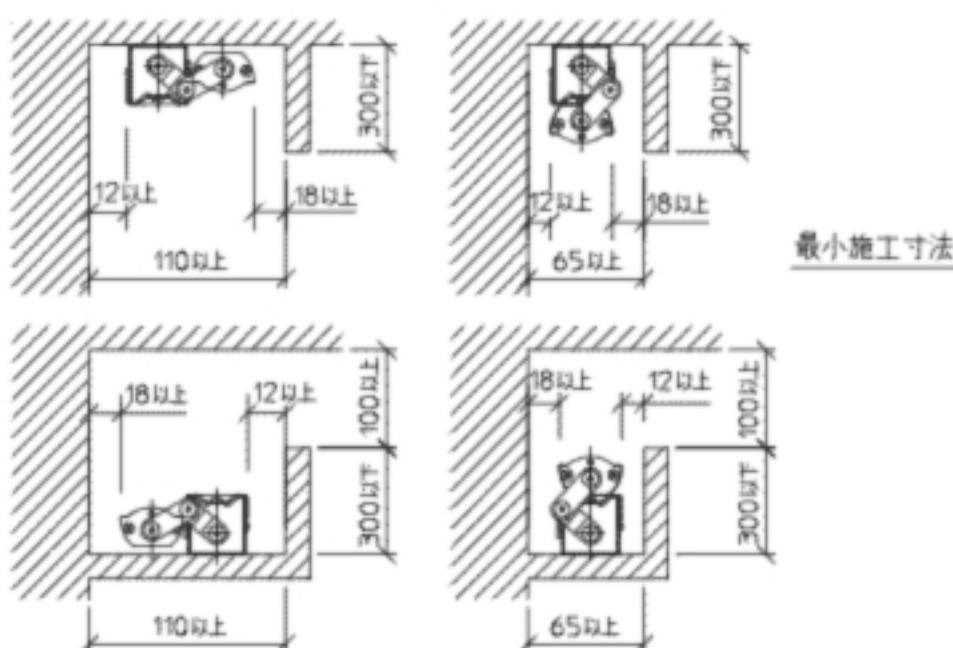

間接照明 長さ 516mm

DL-RD11WS

希望小売価格 24,675円

(税抜価格 23,500円)

器具光束	741 lm	
消費電力	15W	
固有エネルギー消費効率 ※1(200V使用時)	49 lm/w	
色温度	4,000K	
平均演色評価数	Ra85	
1/2照度角	62°	
ビーム角	96°	
調光	不可	
質量	0.8kg	
定格電圧	100V	
定格寿命	40,000時間 ※2	
材質	本体	亜鉛鋼板
	カバー	アクリル
	灯具	アルミ アルマイト