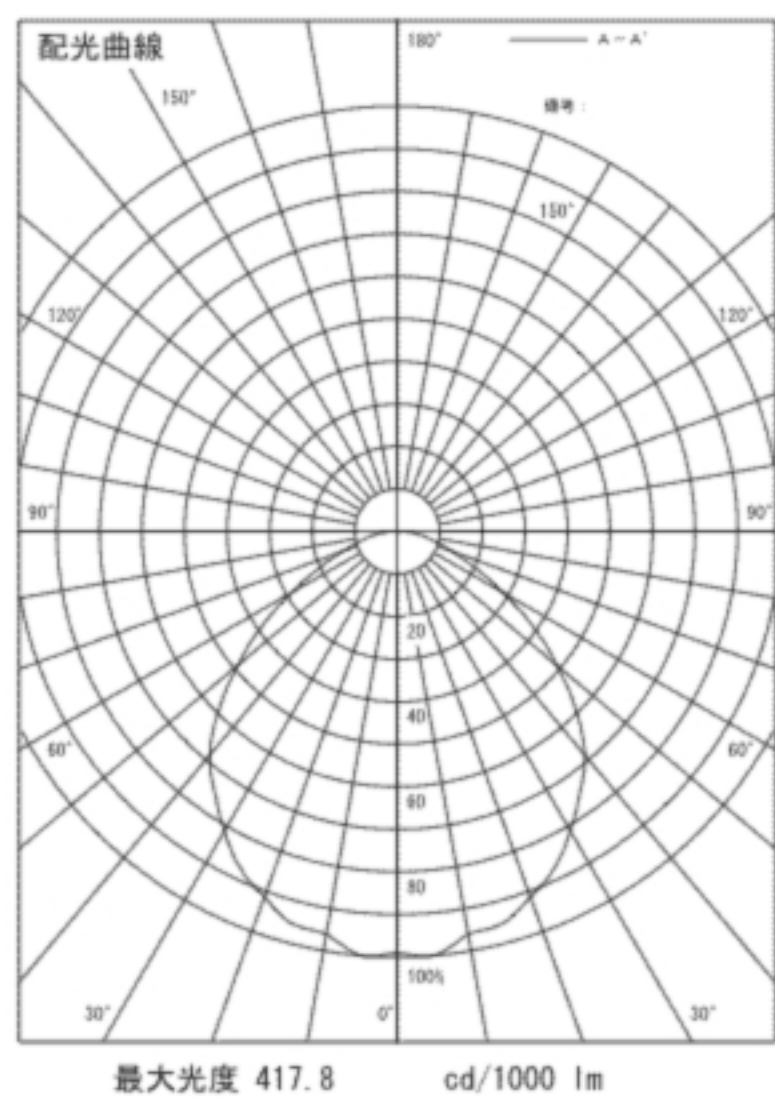

間接照明 長さ 516mm

DL-RD11WS

希望小売価格 24,675円

(税抜価格 23,500円)

器具光束	741 lm	
消費電力	15W	
固有エネルギー消費効率 ※1(200V使用時)	49 lm/w	
色温度	4,000K	
平均演色評価数	Ra85	
1/2照度角	62°	
ビーム角	96°	
調光	不可	
質量	0.8kg	
定格電圧	100V	
定格寿命	40,000時間 ※2	
材質	本体	亜鉛鋼板
	カバー	アクリル
	灯具	アルミ アルマイト