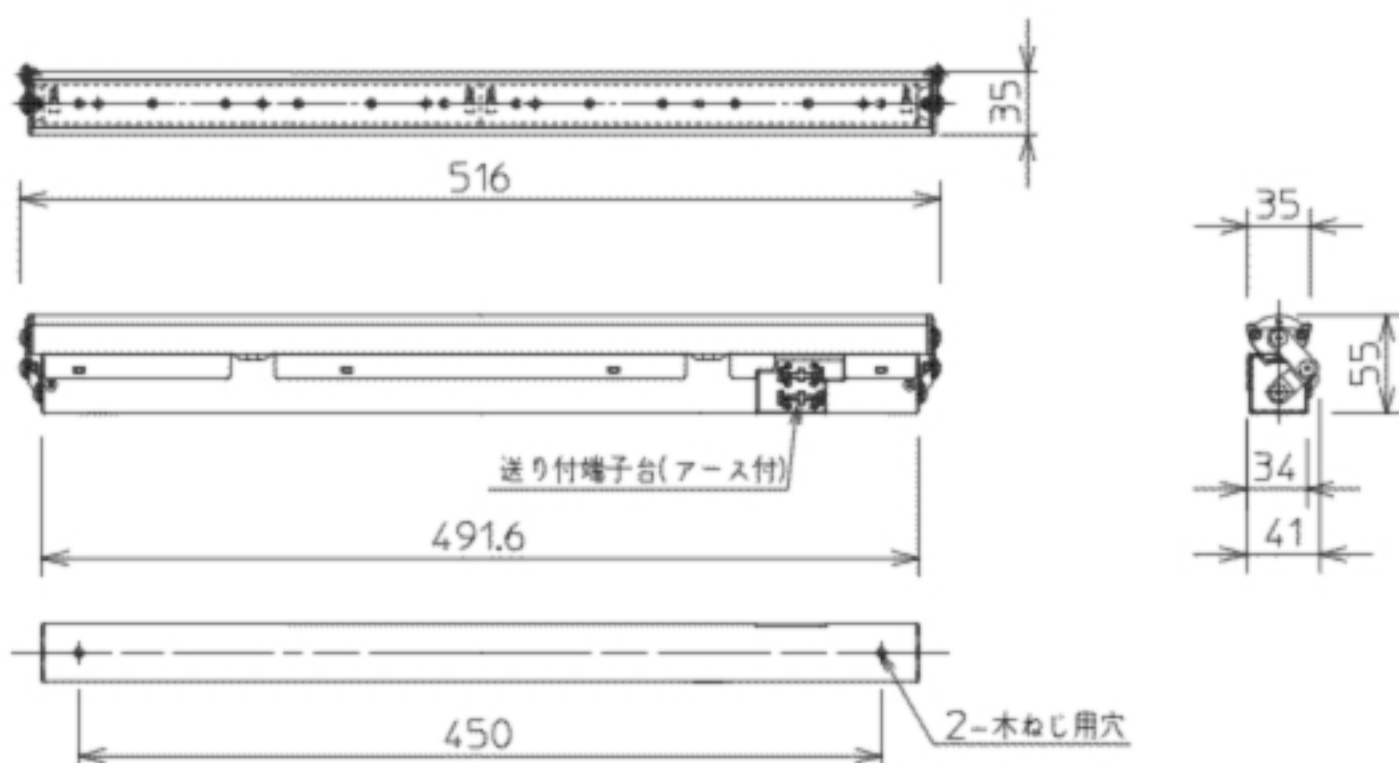

間接照明 長さ 516mm

DL-RD11WS

希望小売価格 24,675円

(税抜価格 23,500円)

器具光束	741 lm	
消費電力	15W	
固有エネルギー消費効率 ※1(200V使用時)	49 lm/w	
色温度	4,000K	
平均演色評価数	Ra85	
1/2照度角	62°	
ビーム角	96°	
調光	不可	
質量	0.8kg	
定格電圧	100V	
定格寿命	40,000時間 ※2	
材質	本体	亜鉛鋼板
	カバー	アクリル
	灯具	アルミ アルマイト