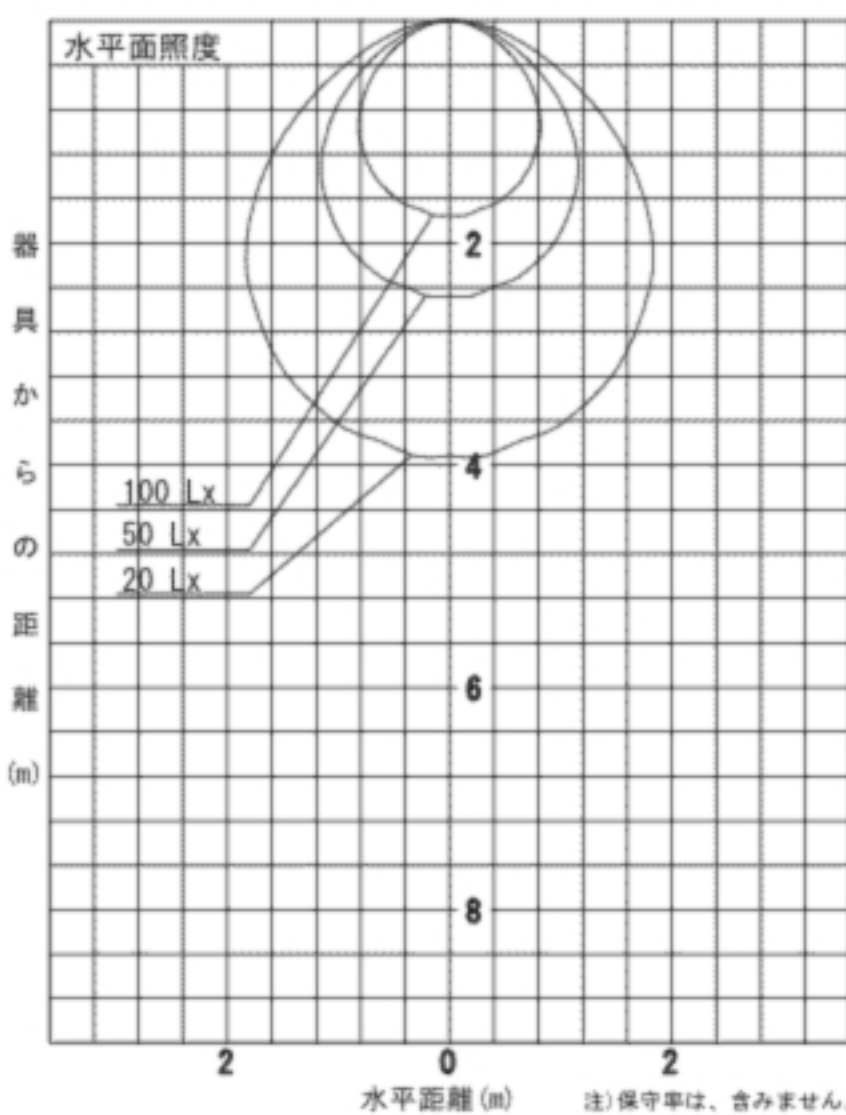

間接照明 長さ 516mm

DL-RD11WS

希望小売価格 24,675円

(税抜価格 23,500円)

器具光束	741 lm	
消費電力	15W	
固有エネルギー消費効率 ※1(200V使用時)	49 lm/w	
色温度	4,000K	
平均演色評価数	Ra85	
1/2照度角	62°	
ビーム角	96°	
調光	不可	
質量	0.8kg	
定格電圧	100V	
定格寿命	40,000時間 ※2	
材質	本体	亜鉛鋼板
	カバー	アクリル
	灯具	アルミ アルマイト