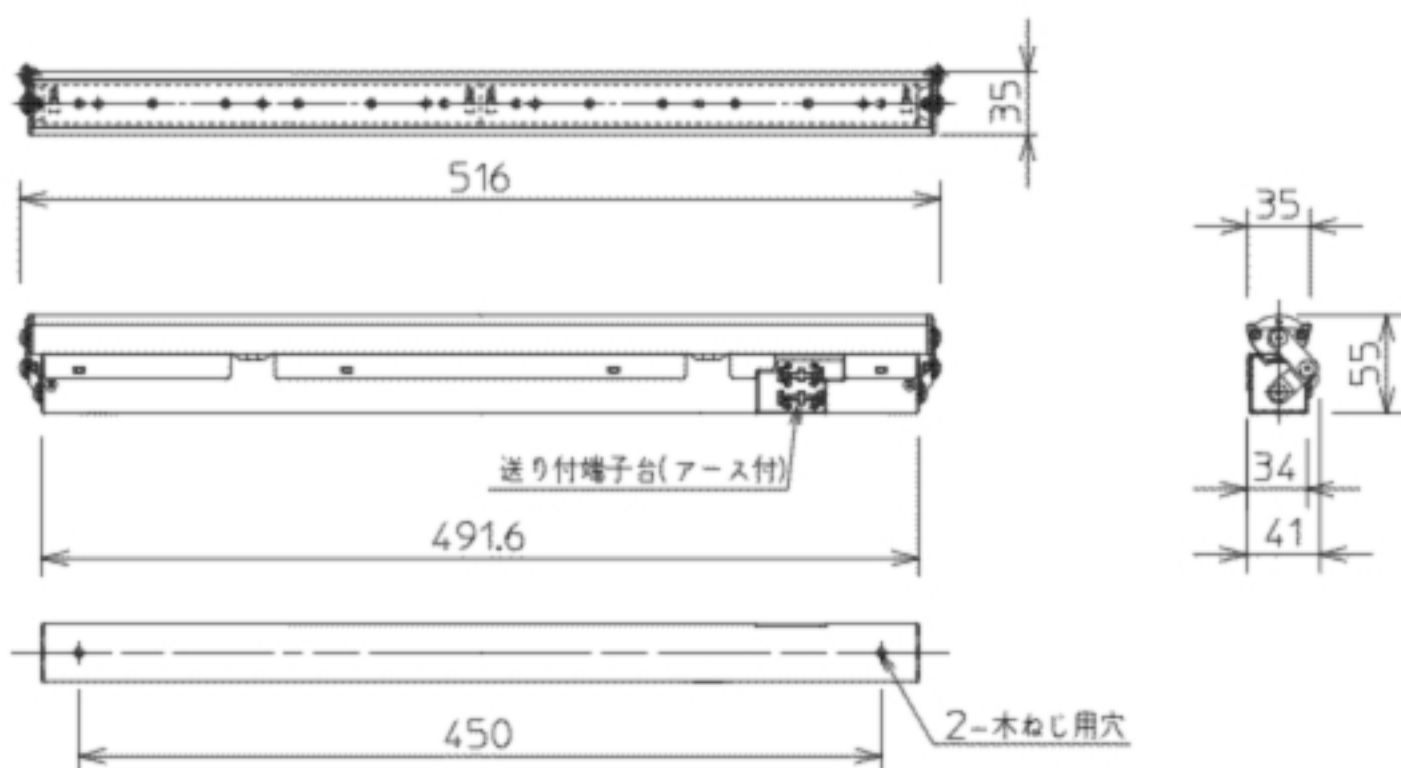

DL-RD11LS

希望小売価格 24,675円

(税抜価格 23,500円)

| | | |
|----------------------------|-------------|-----------|
| 器具光束 | 645 lm | |
| 消費電力 | 15W | |
| 固有エネルギー消費効率 ※1(200V使用時) | 43 lm/w | |
| 色温度 | 2,700K | |
| 平均演色評価数 | Ra85 | |
| 1/2照度角 | 62° | |
| ビーム角 | 96° | |
| 調光 | 不可 | |
| 質量 | 0.8kg | |
| 定格電圧 | 100V | |
| 定格寿命 | 40,000時間 ※2 | |
| 材質 | 本体 | 亜鉛鋼板 |
| | カバー | アクリル |
| | 灯具 | アルミ アルマイト |