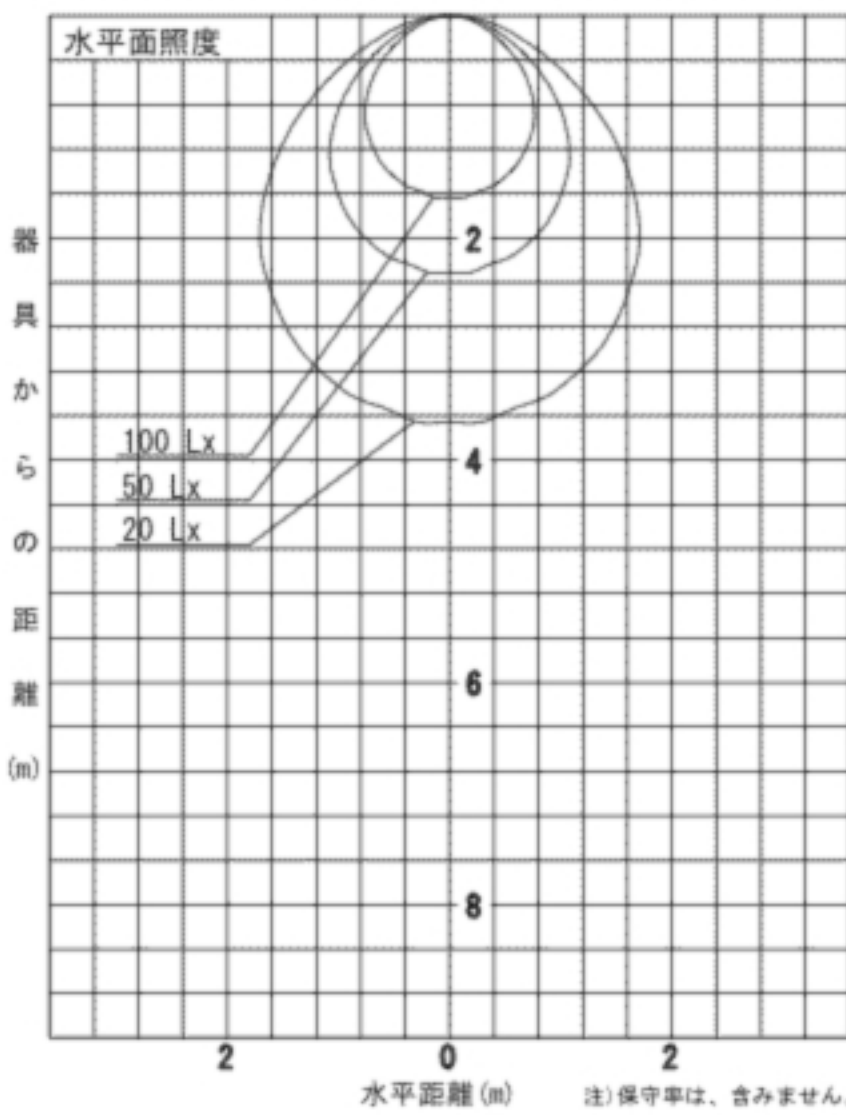

DL-RD11LS

希望小売価格 24,675円

(税抜価格 23,500円)

| | | |
|----------------------------|-------------|-----------|
| 器具光束 | 645 lm | |
| 消費電力 | 15W | |
| 固有エネルギー消費効率 ※1(200V使用時) | 43 lm/w | |
| 色温度 | 2,700K | |
| 平均演色評価数 | Ra85 | |
| 1/2照度角 | 62° | |
| ビーム角 | 96° | |
| 調光 | 不可 | |
| 質量 | 0.8kg | |
| 定格電圧 | 100V | |
| 定格寿命 | 40,000時間 ※2 | |
| 材質 | 本体 | 亜鉛鋼板 |
| | カバー | アクリル |
| | 灯具 | アルミ アルマイト |