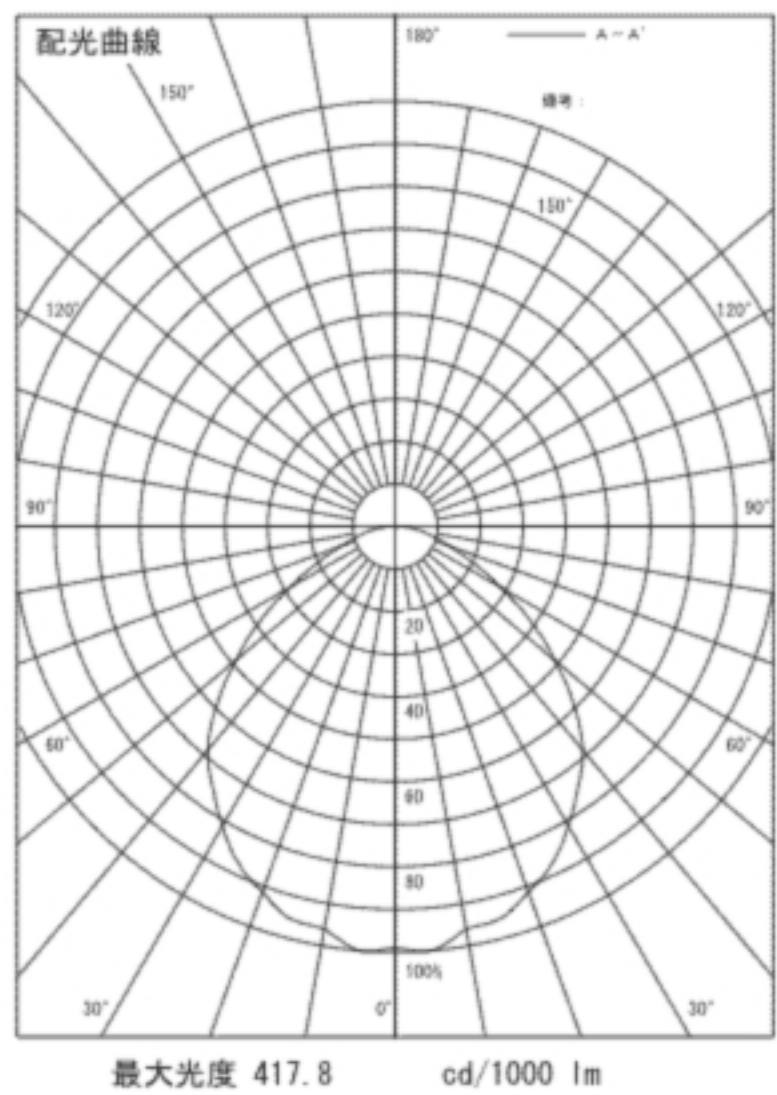

DL-RD11LS

希望小売価格 24,675円

(税抜価格 23,500円)

| | | |
|----------------------------|-------------|-----------|
| 器具光束 | 645 lm | |
| 消費電力 | 15W | |
| 固有エネルギー消費効率 ※1(200V使用時) | 43 lm/w | |
| 色温度 | 2,700K | |
| 平均演色評価数 | Ra85 | |
| 1/2照度角 | 62° | |
| ビーム角 | 96° | |
| 調光 | 不可 | |
| 質量 | 0.8kg | |
| 定格電圧 | 100V | |
| 定格寿命 | 40,000時間 ※2 | |
| 材質 | 本体 | 亜鉛鋼板 |
| | カバー | アクリル |
| | 灯具 | アルミ アルマイト |