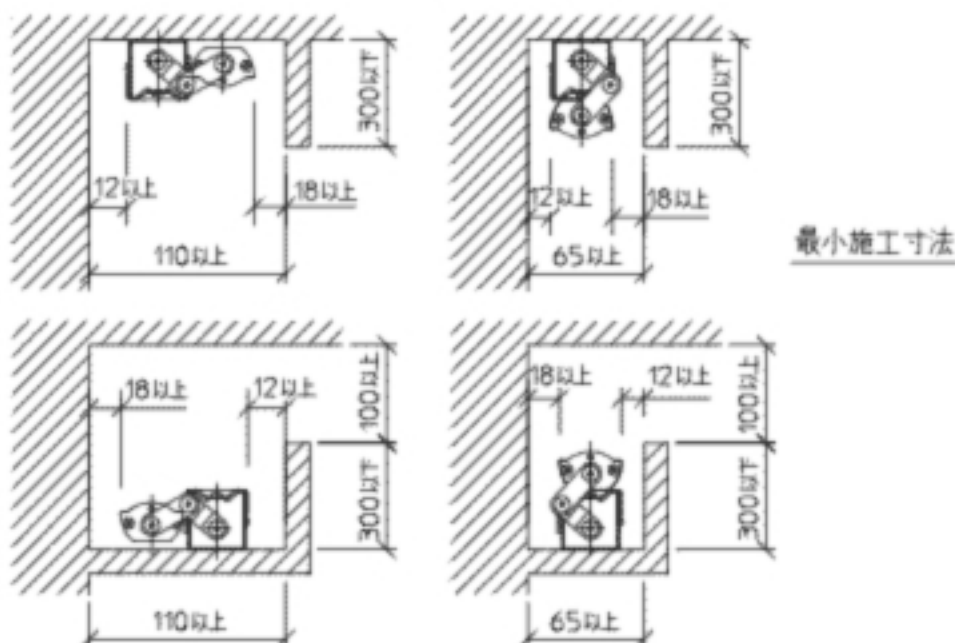

DL-RD11LS

希望小売価格 24,675円

(税抜価格 23,500円)

| | | |
|----------------------------|-------------|-----------|
| 器具光束 | 645 lm | |
| 消費電力 | 15W | |
| 固有エネルギー消費効率 ※1(200V使用時) | 43 lm/w | |
| 色温度 | 2,700K | |
| 平均演色評価数 | Ra85 | |
| 1/2照度角 | 62° | |
| ビーム角 | 96° | |
| 調光 | 不可 | |
| 質量 | 0.8kg | |
| 定格電圧 | 100V | |
| 定格寿命 | 40,000時間 ※2 | |
| 材質 | 本体 | 亜鉛鋼板 |
| | カバー | アクリル |
| | 灯具 | アルミ アルマイト |