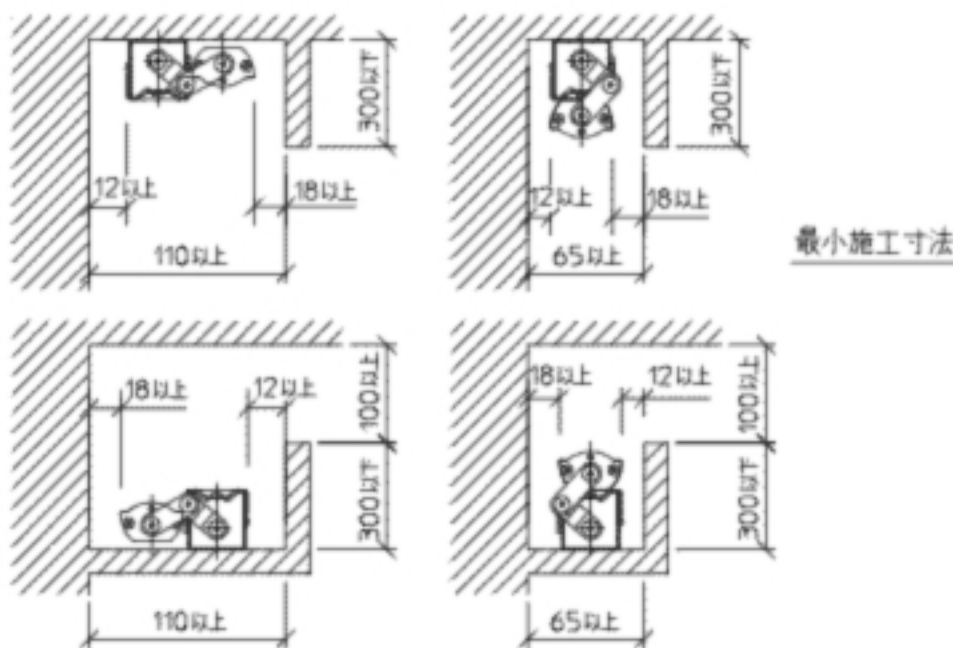

間接照明 長さ 761mm

DL-RD10WS

希望小売価格 30,975円

(税抜価格 29,500円)

器具光束	1,100 lm	
消費電力	23W	
固有エネルギー消費効率 ※1(200V使用時)	48 lm/w	
色温度	4,000K	
平均演色評価数	Ra85	
1/2照度角	62°	
ビーム角	96°	
調光	不可	
質量	1.2kg	
定格電圧	100V	
定格寿命	40,000時間 ※2	
材質	本体	亜鉛鋼板
	カバー	アクリル
	灯具	アルミ アルマイト