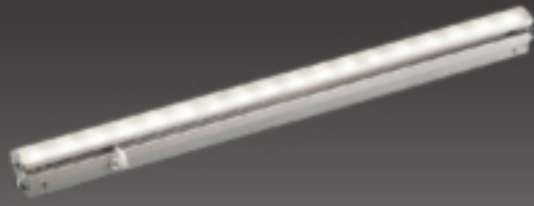

間接照明 長さ 761mm

DL-RD10WS

希望小売価格 30,975円

(税抜価格 29,500円)

器具光束	1,100 lm	
消費電力	23W	
固有エネルギー消費効率 ※1(200V使用時)	48 lm/w	
色温度	4,000K	
平均演色評価数	Ra85	
1/2照度角	62°	
ビーム角	96°	
調光	不可	
質量	1.2kg	
定格電圧	100V	
定格寿命	40,000時間 ※2	
材質	本体	亜鉛鋼板
	カバー	アクリル
	灯具	アルミ アルマイト