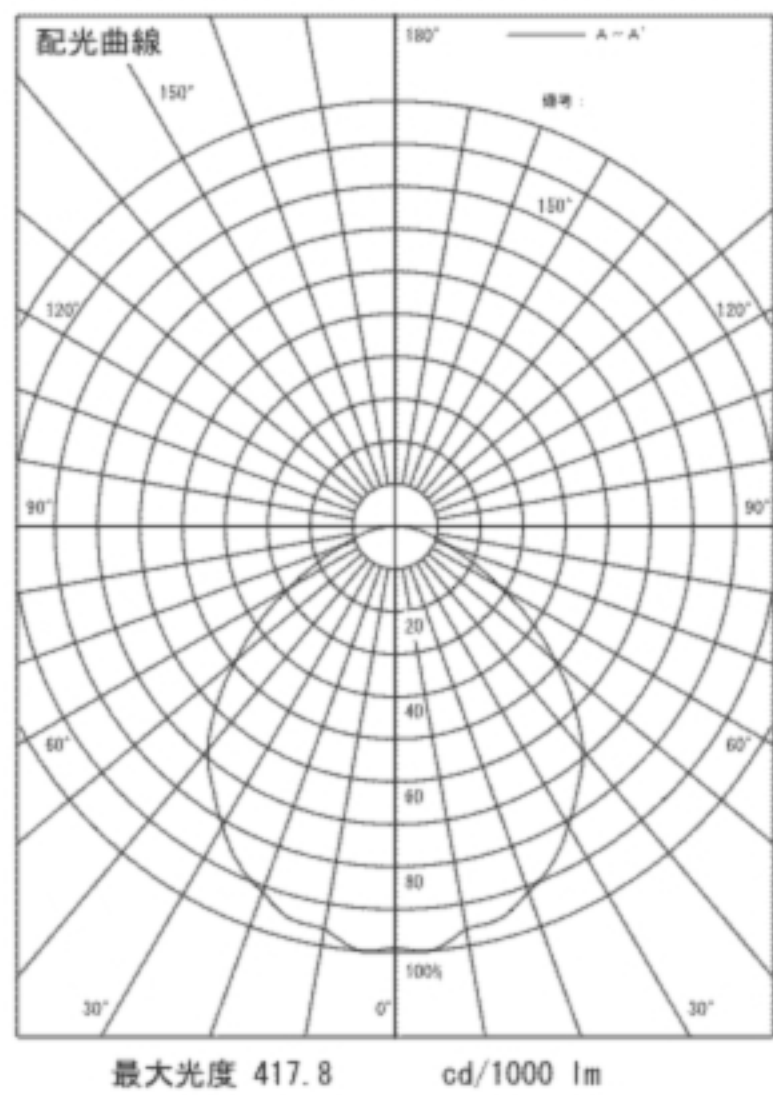

間接照明 長さ 761mm

DL-RD10WS

希望小売価格 30,975円

(税抜価格 29,500円)

器具光束	1,100 lm	
消費電力	23W	
固有エネルギー消費効率 ※1(200V使用時)	48 lm/w	
色温度	4,000K	
平均演色評価数	Ra85	
1/2照度角	62°	
ビーム角	96°	
調光	不可	
質量	1.2kg	
定格電圧	100V	
定格寿命	40,000時間 ※2	
材質	本体	亜鉛鋼板
	カバー	アクリル
	灯具	アルミ アルマイト