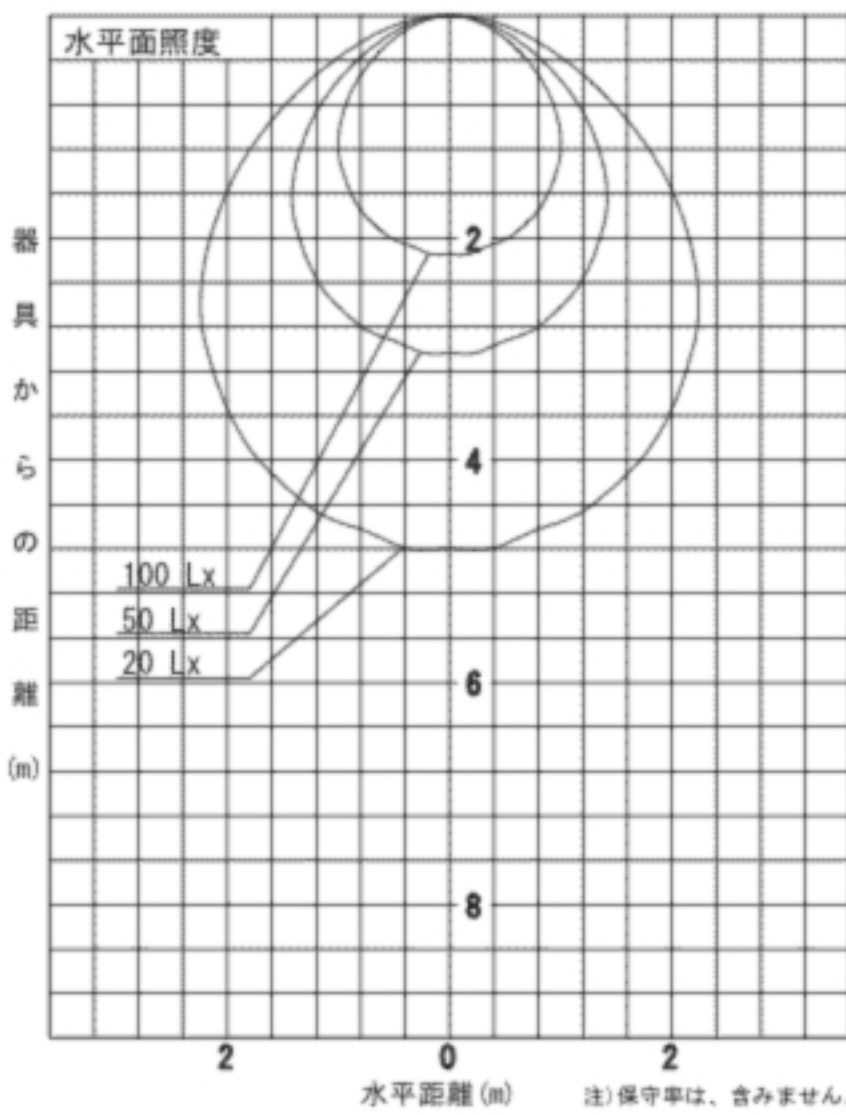

間接照明 長さ 761mm

DL-RD10WS

希望小売価格 30,975円

(税抜価格 29,500円)

器具光束	1,100 lm	
消費電力	23W	
固有エネルギー消費効率 ※1(200V使用時)	48 lm/w	
色温度	4,000K	
平均演色評価数	Ra85	
1/2照度角	62°	
ビーム角	96°	
調光	不可	
質量	1.2kg	
定格電圧	100V	
定格寿命	40,000時間 ※2	
材質	本体	亜鉛鋼板
	カバー	アクリル
	灯具	アルミ アルマイト