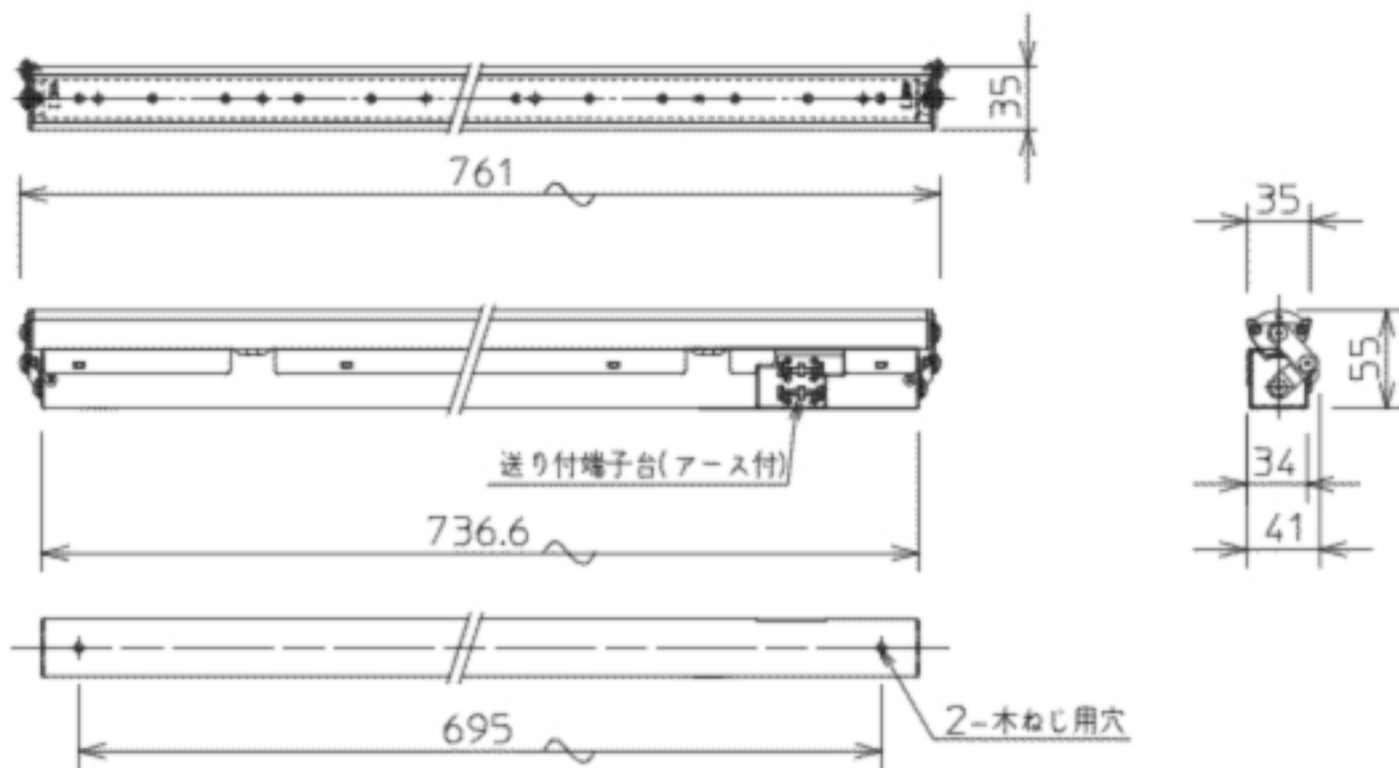

間接照明 長さ 761mm

DL-RD10WS

希望小売価格 30,975円

(税抜価格 29,500円)

器具光束	1,100 lm	
消費電力	23W	
固有エネルギー消費効率 ※1(200V使用時)	48 lm/w	
色温度	4,000K	
平均演色評価数	Ra85	
1/2照度角	62°	
ビーム角	96°	
調光	不可	
質量	1.2kg	
定格電圧	100V	
定格寿命	40,000時間 ※2	
材質	本体	亜鉛鋼板
	カバー	アクリル
	灯具	アルミ アルマイト