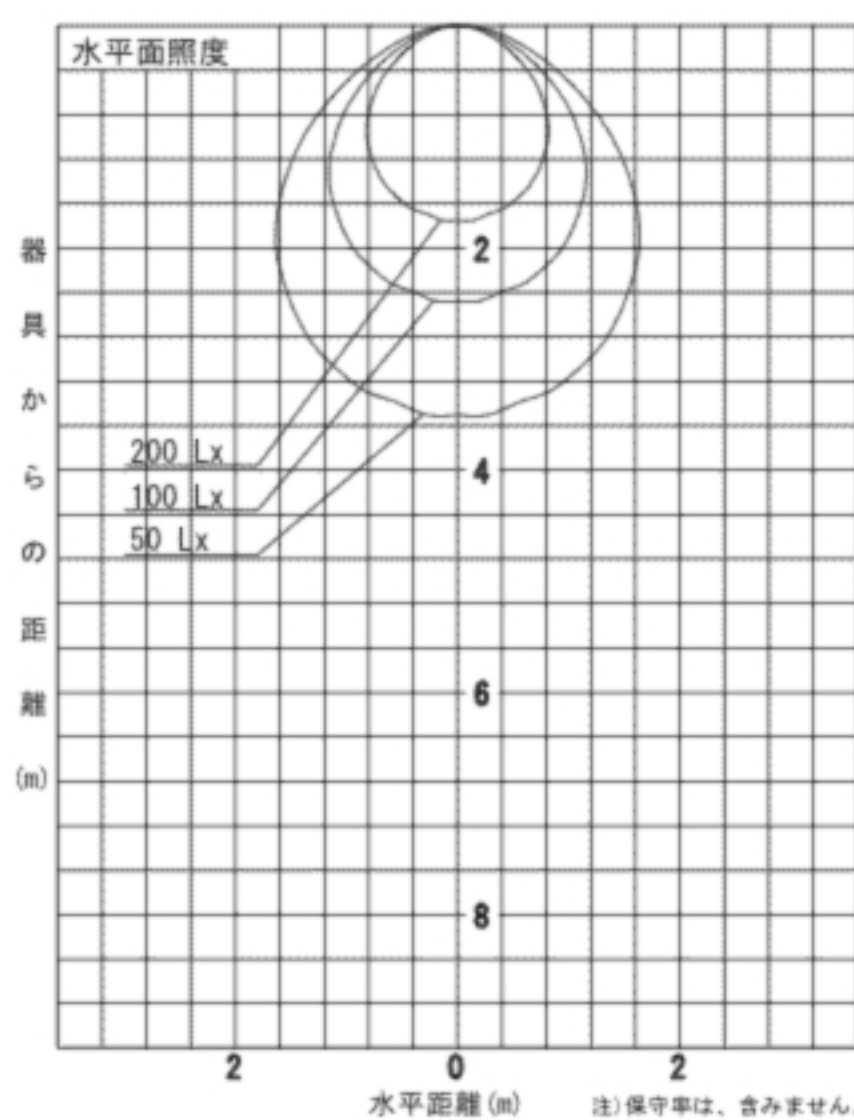

間接照明 長さ 1006mm

# DL-RD09WS

希望小売価格 36,750円

(税抜価格 35,000円)

器具光束	1,481 lm	
消費電力	30W	
固有エネルギー消費効率 ※1(200V使用時)	49 lm/w	
色温度	4,000K	
平均演色評価数	Ra85	
1/2照度角	62°	
ビーム角	96°	
調光	不可	
質量	1.6kg	
定格電圧	100V	
定格寿命	40,000時間 ※2	
材質	本体	亜鉛鋼板
	カバー	アクリル
	灯具	アルミ アルマイト