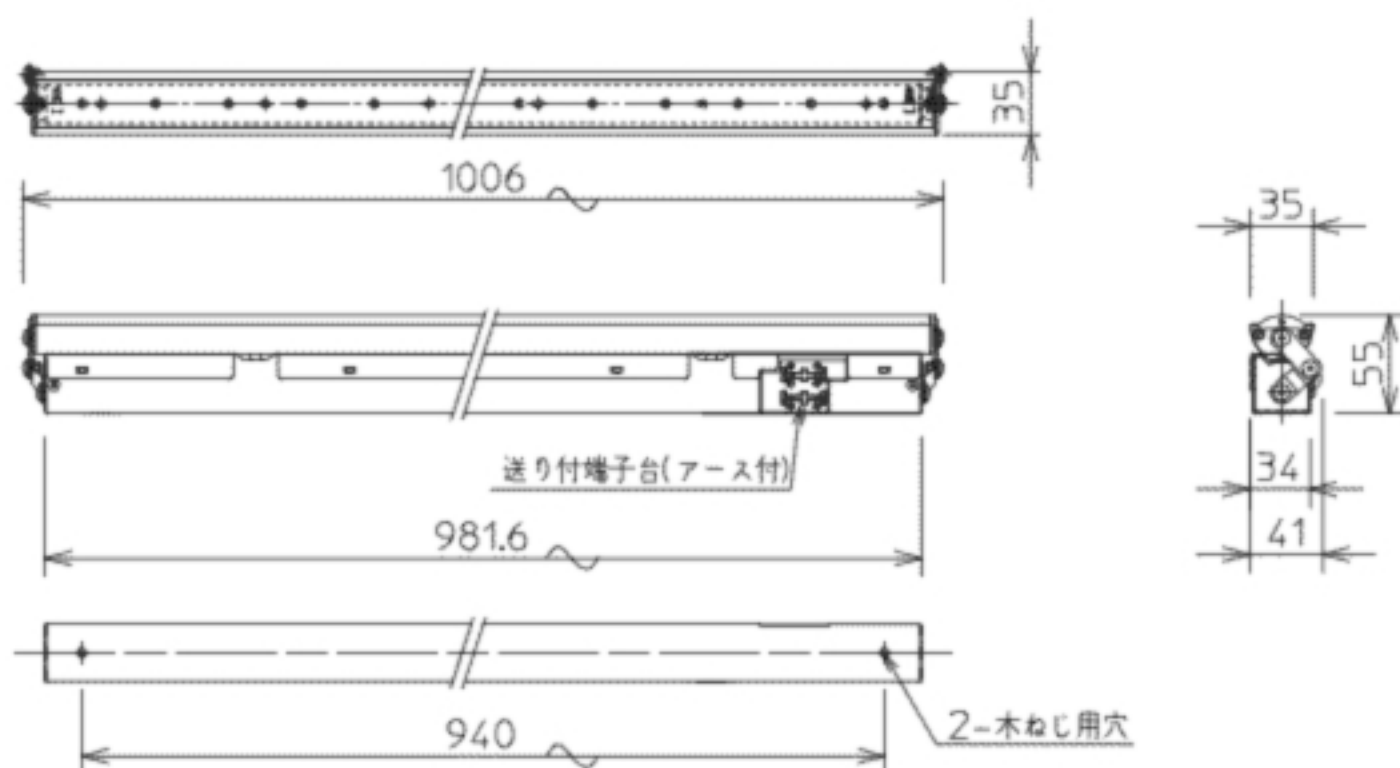

間接照明 長さ 1006mm

# DL-RD09WS

希望小売価格 36,750円

(税抜価格 35,000円)

器具光束	1,481 lm	
消費電力	30W	
固有エネルギー消費効率 ※1(200V使用時)	49 lm/w	
色温度	4,000K	
平均演色評価数	Ra85	
1/2照度角	62°	
ビーム角	96°	
調光	不可	
質量	1.6kg	
定格電圧	100V	
定格寿命	40,000時間 ※2	
材質	本体	亜鉛鋼板
	カバー	アクリル
	灯具	アルミ アルマイト