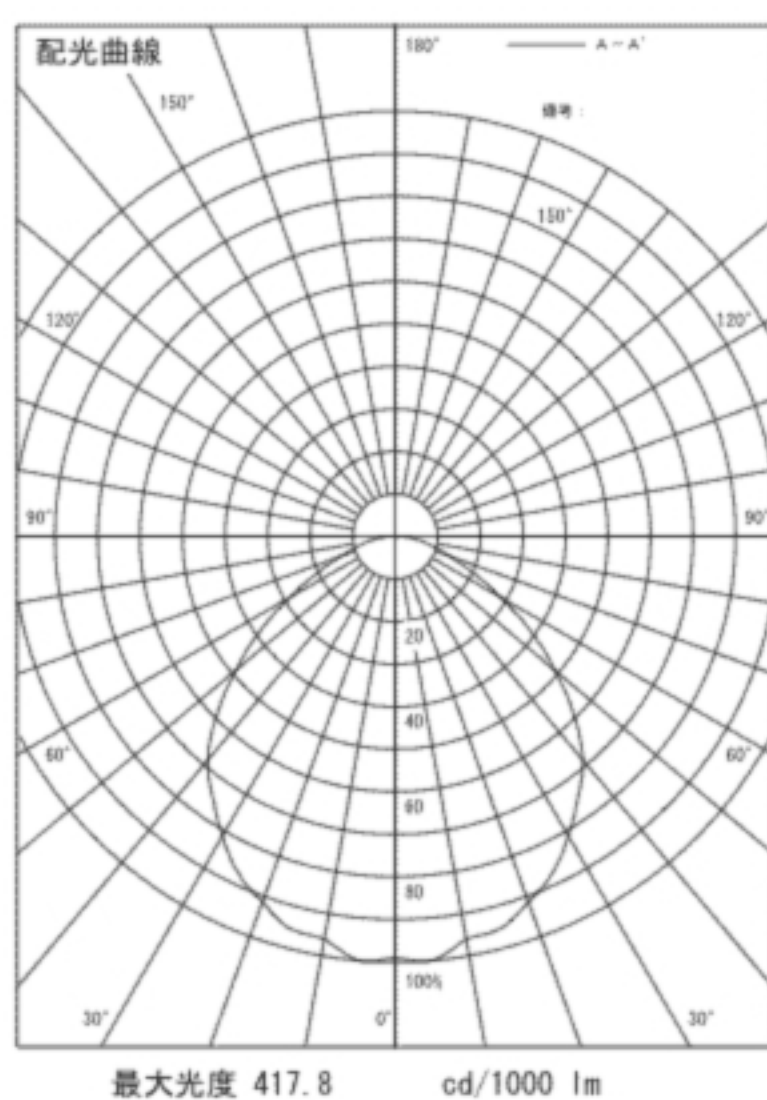

間接照明 長さ 1006mm

# DL-RD09WS

希望小売価格 36,750円

(税抜価格 35,000円)

器具光束	1,481 lm	
消費電力	30W	
固有エネルギー消費効率 ※1(200V使用時)	49 lm/w	
色温度	4,000K	
平均演色評価数	Ra85	
1/2照度角	62°	
ビーム角	96°	
調光	不可	
質量	1.6kg	
定格電圧	100V	
定格寿命	40,000時間 ※2	
材質	本体	亜鉛鋼板
	カバー	アクリル
	灯具	アルミ アルマイト