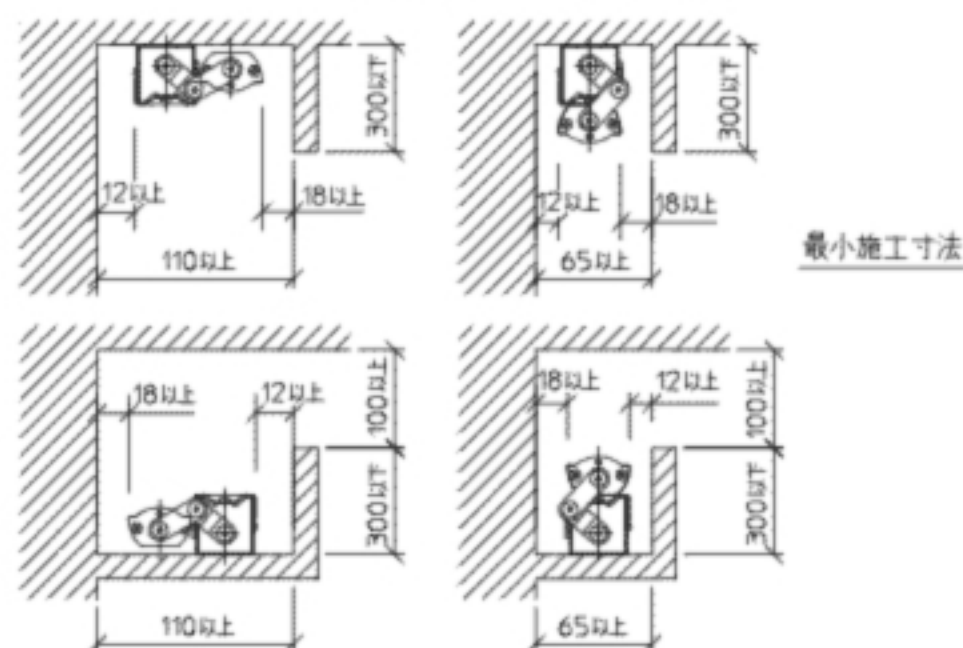

間接照明 長さ 1006mm

# DL-RD09WS

希望小売価格 36,750円

(税抜価格 35,000円)

器具光束	1,481 lm	
消費電力	30W	
固有エネルギー消費効率 ※1(200V使用時)	49 lm/w	
色温度	4,000K	
平均演色評価数	Ra85	
1/2照度角	62°	
ビーム角	96°	
調光	不可	
質量	1.6kg	
定格電圧	100V	
定格寿命	40,000時間 ※2	
材質	本体	亜鉛鋼板
	カバー	アクリル
	灯具	アルミ アルマイト