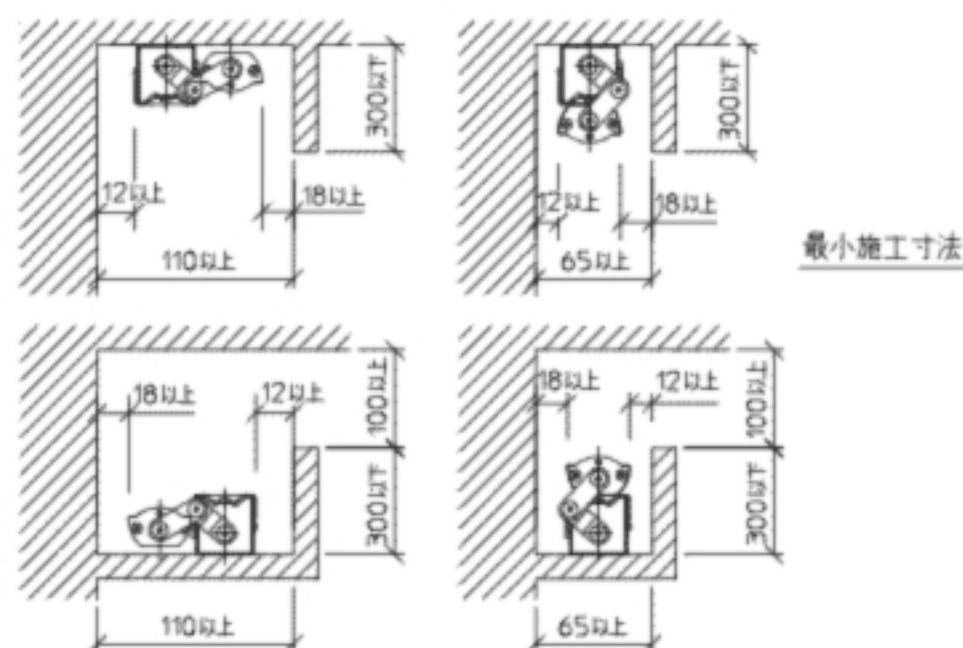

間接照明 長さ 1251mm

# DL-RD08WS

希望小売価格 42,525円

(税抜価格 40,500円)

器具光束	1,852 lm	
消費電力	38W	
固有エネルギー消費効率 ※1(200V使用時)	49 lm/w	
色温度	4,000K	
平均演色評価数	Ra85	
1/2照度角	62°	
ビーム角	96°	
調光	不可	
質量	2.0kg	
定格電圧	100V	
定格寿命	40,000時間 ※2	
材質	本体	亜鉛鋼板
	カバー	アクリル
	灯具	アルミ アルマイト