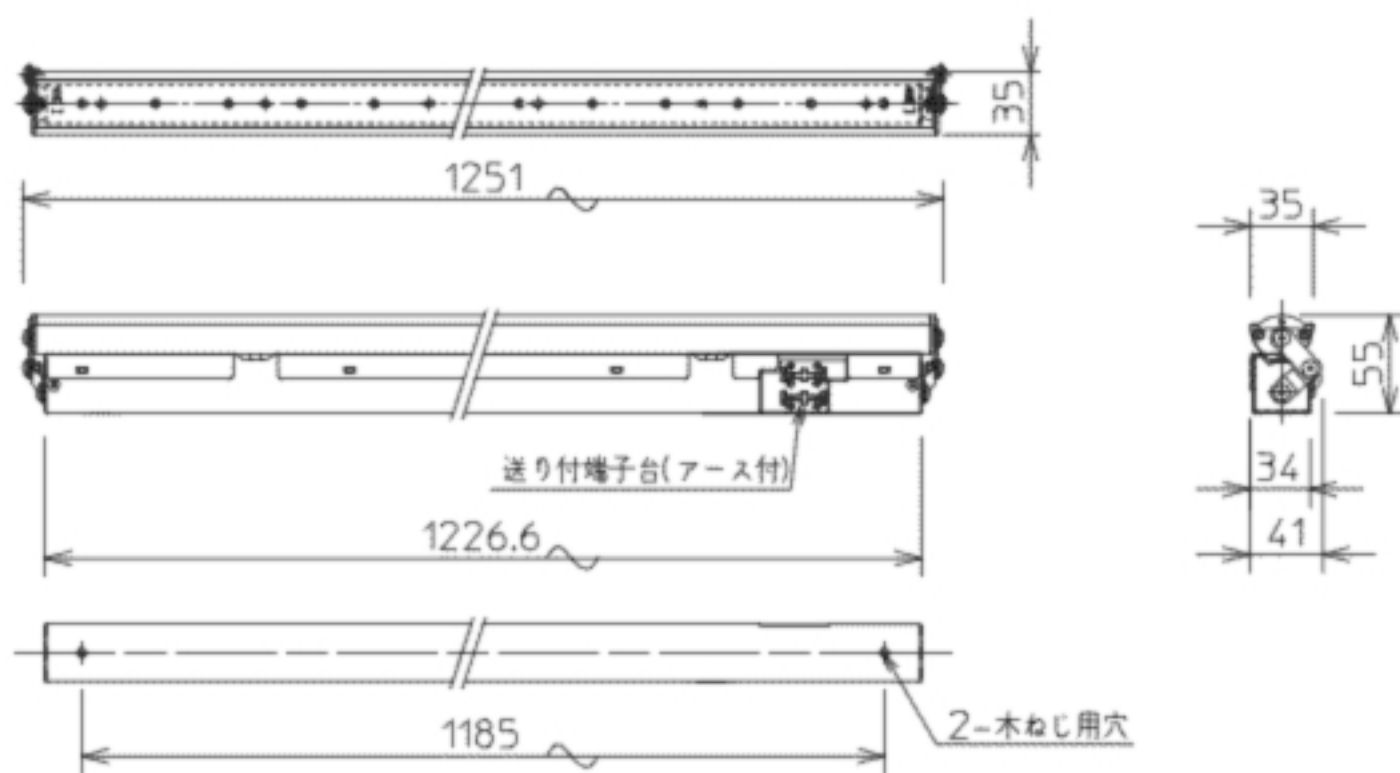

間接照明 長さ 1251mm

# DL-RD08WS

希望小売価格 42,525円

(税抜価格 40,500円)

器具光束	1,852 lm	
消費電力	38W	
固有エネルギー消費効率 ※1(200V使用時)	49 lm/w	
色温度	4,000K	
平均演色評価数	Ra85	
1/2照度角	62°	
ビーム角	96°	
調光	不可	
質量	2.0kg	
定格電圧	100V	
定格寿命	40,000時間 ※2	
材質	本体	亜鉛鋼板
	カバー	アクリル
	灯具	アルミ アルマイト