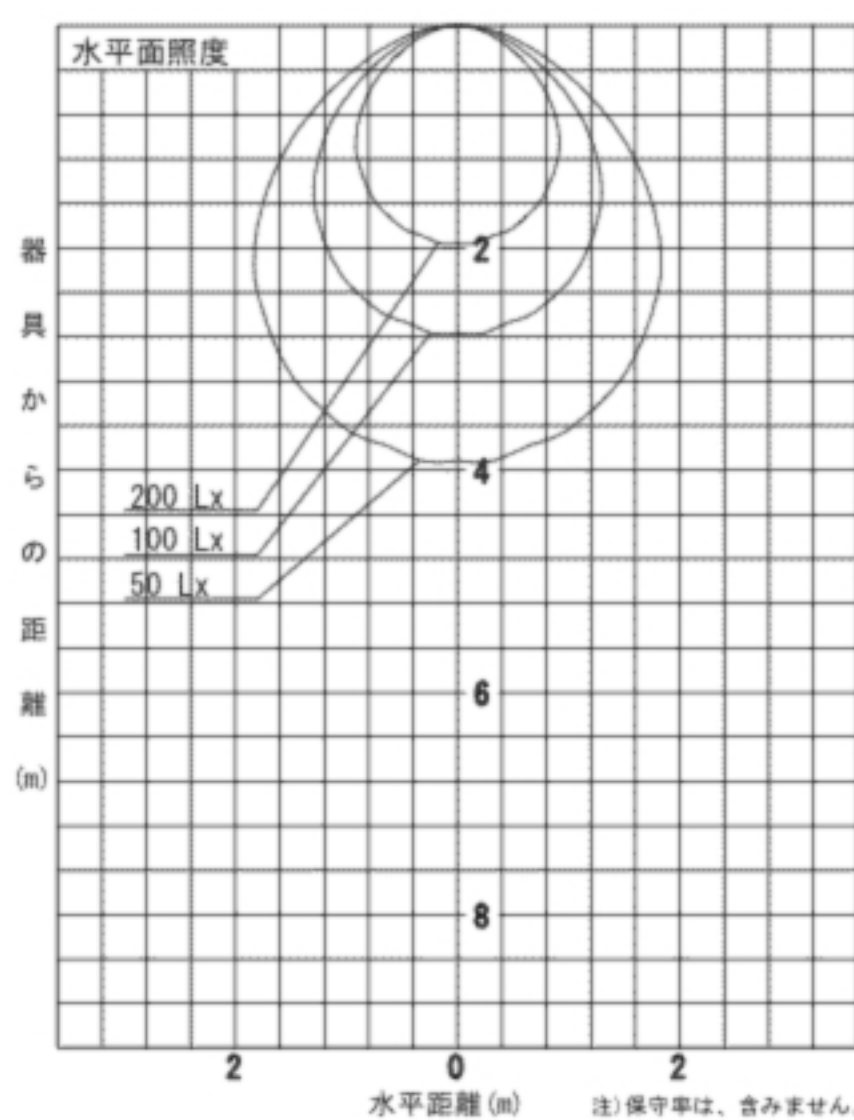

間接照明 長さ 1251mm

# DL-RD08WS

希望小売価格 42,525円

(税抜価格 40,500円)

器具光束	1,852 lm	
消費電力	38W	
固有エネルギー消費効率 ※1(200V使用時)	49 lm/w	
色温度	4,000K	
平均演色評価数	Ra85	
1/2照度角	62°	
ビーム角	96°	
調光	不可	
質量	2.0kg	
定格電圧	100V	
定格寿命	40,000時間 ※2	
材質	本体	亜鉛鋼板
	カバー	アクリル
	灯具	アルミ アルマイト