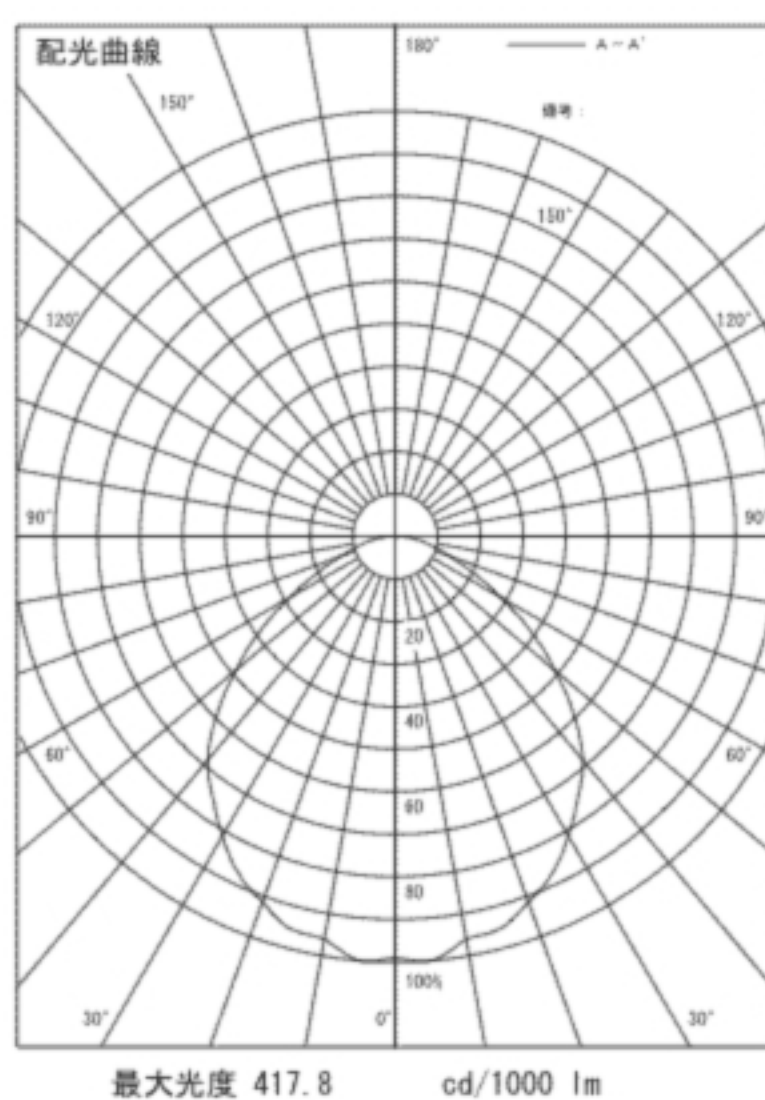

間接照明 長さ 1251mm

# DL-RD08WS

希望小売価格 42,525円

(税抜価格 40,500円)

器具光束	1,852 lm	
消費電力	38W	
固有エネルギー消費効率 ※1(200V使用時)	49 lm/w	
色温度	4,000K	
平均演色評価数	Ra85	
1/2照度角	62°	
ビーム角	96°	
調光	不可	
質量	2.0kg	
定格電圧	100V	
定格寿命	40,000時間 ※2	
材質	本体	亜鉛鋼板
	カバー	アクリル
	灯具	アルミ アルマイト