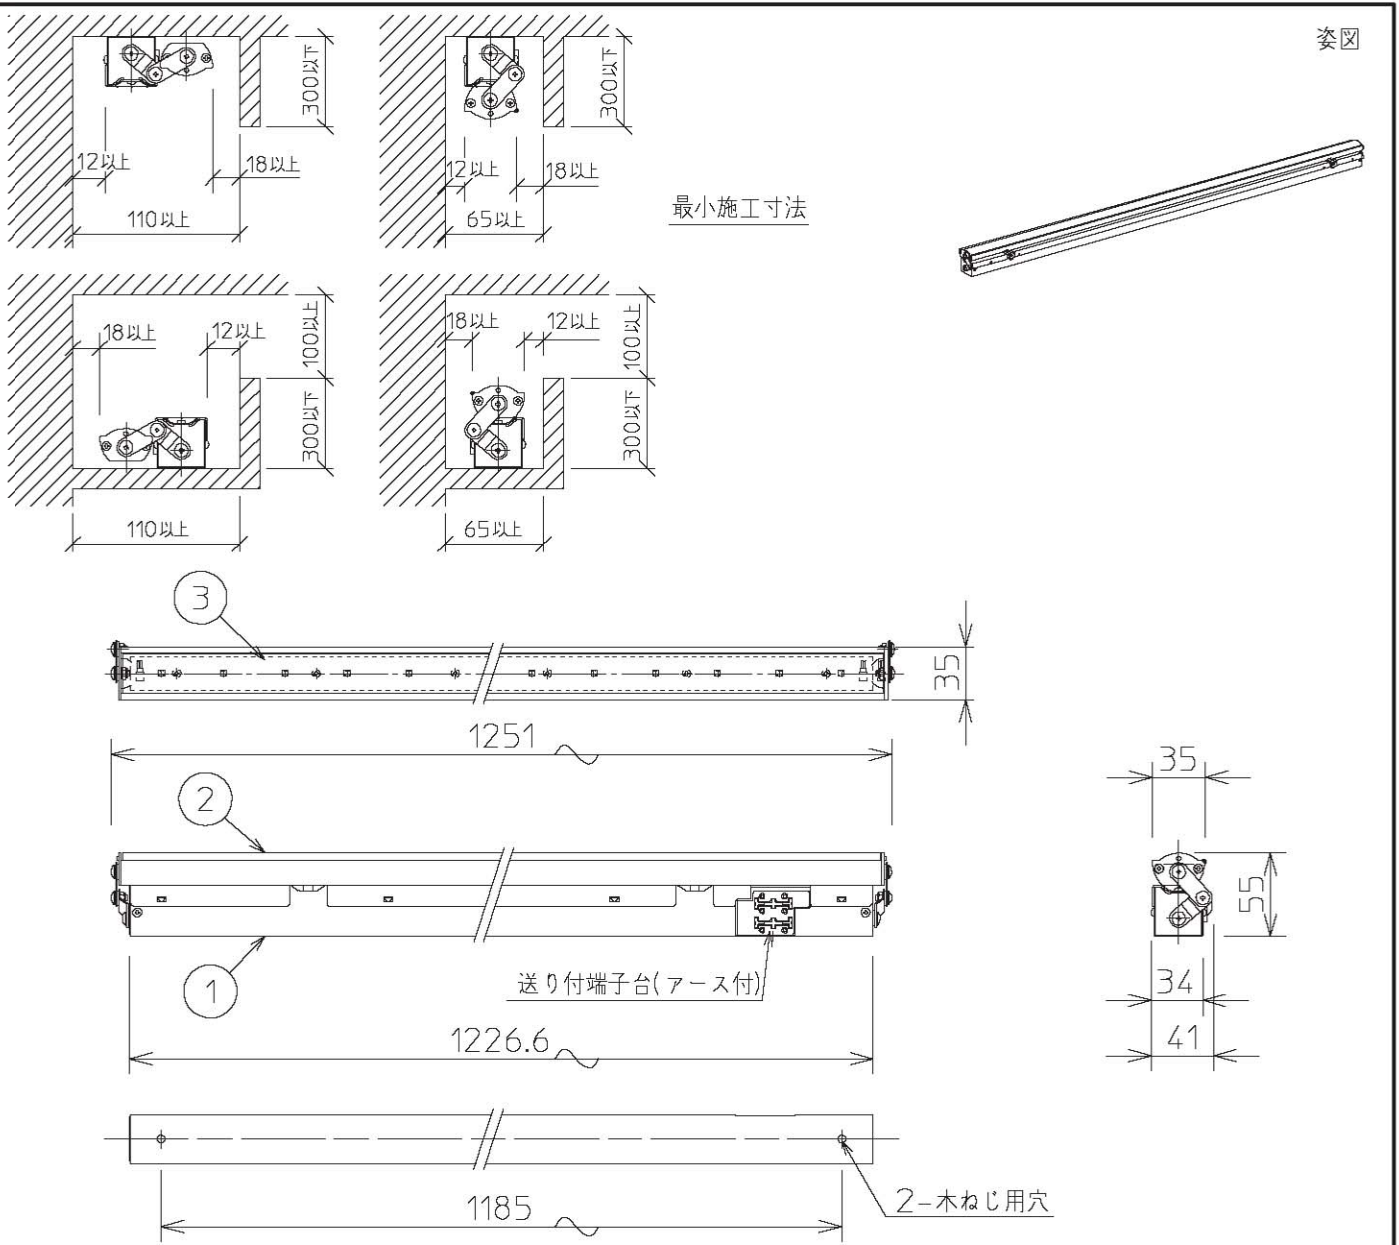

間接照明

品番 DL-RD08LS

姿図

最小施工寸法

<table border="1"> <tr> <td>定格光束</td> <td>1612Lm</td> </tr> <tr> <td>LED照明器具の固有エネルギー消費効率</td> <td>42Lm/W</td> </tr> </table>	定格光束	1612Lm	LED照明器具の固有エネルギー消費効率	42Lm/W	<p>灯具可動範囲</p>	<p>安全に関するご注意</p> <ul style="list-style-type: none"> この器具は、一般通常環境の屋内天井直付・壁付・床直付兼用器具です。一般通常環境以外の所、屋外、湿気の多い所、水気のかかる所では使用しないでください。 落下・感電・火災の原因になります。 電源電圧は、器具銘板に記載されている電圧±6%内でご使用下さい。また、電源周波数は器具銘板に従って正しく使用して下さい。 感電・火災の原因になります。 この器具は木ねじ取付専用器具です。必ず木ねじ〔2本〕で補強材のある位置に取付けてください。落下の原因になります。
定格光束	1612Lm					
LED照明器具の固有エネルギー消費効率	42Lm/W					

				機能	一般用	特記事項 1/2照度角 62° ビーム角 96° 注)調光器併用不可 LEDモジュール寿命 40000時間 電気容量 38VA		
6				取付場所	屋内 天井直付・壁付・床直付兼用			
5				電源接続	端子台			
4				消費電力	38W 定格電圧 100V			
3	灯具	アルミ型材	アルマイト	適合ランプ	LED38W 演色性Ra85 電球色(2700K)			
2	カバー	アクリル型材	消し	付・別売				
1	本体	亜鉛鋼板		図番	DL-RD08LS_S-02	承認	検印	作成
No.	部品名	材質	備考	器具重量	約 2.0 kg	詠田	清水	高茂