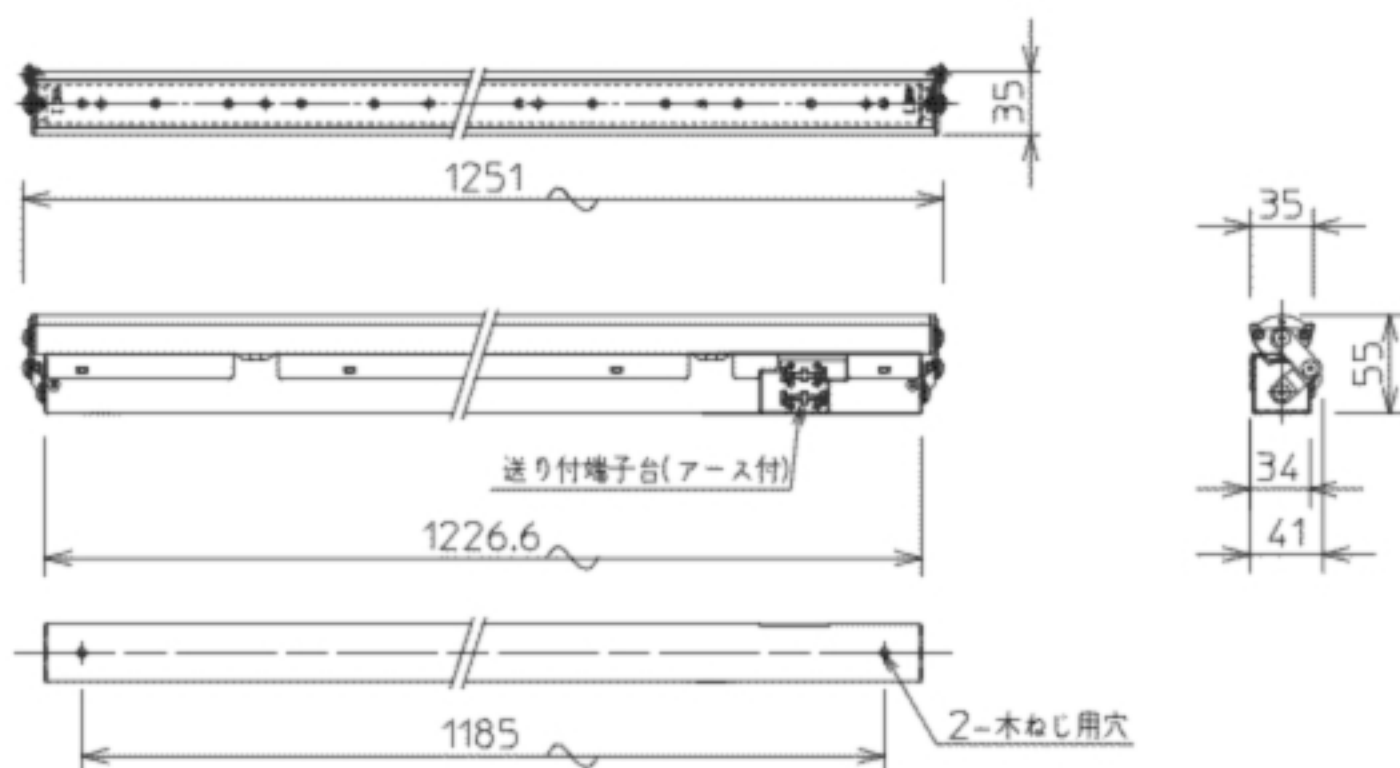

間接照明 長さ 1251mm

DL-RD08LS

希望小売価格 42,525円

(税抜価格 40,500円)

| | | |
|----------------------------|-------------|-----------|
| 器具光束 | 1,612 lm | |
| 消費電力 | 38W | |
| 固有エネルギー消費効率 ※1(200V使用時) | 42 lm/w | |
| 色温度 | 2,700K | |
| 平均演色評価数 | Ra85 | |
| 1/2照度角 | 62° | |
| ビーム角 | 96° | |
| 調光 | 不可 | |
| 質量 | 2.0kg | |
| 定格電圧 | 100V | |
| 定格寿命 | 40,000時間 ※2 | |
| 材質 | 本体 | 亜鉛鋼板 |
| | カバー | アクリル |
| | 灯具 | アルミ アルマイト |