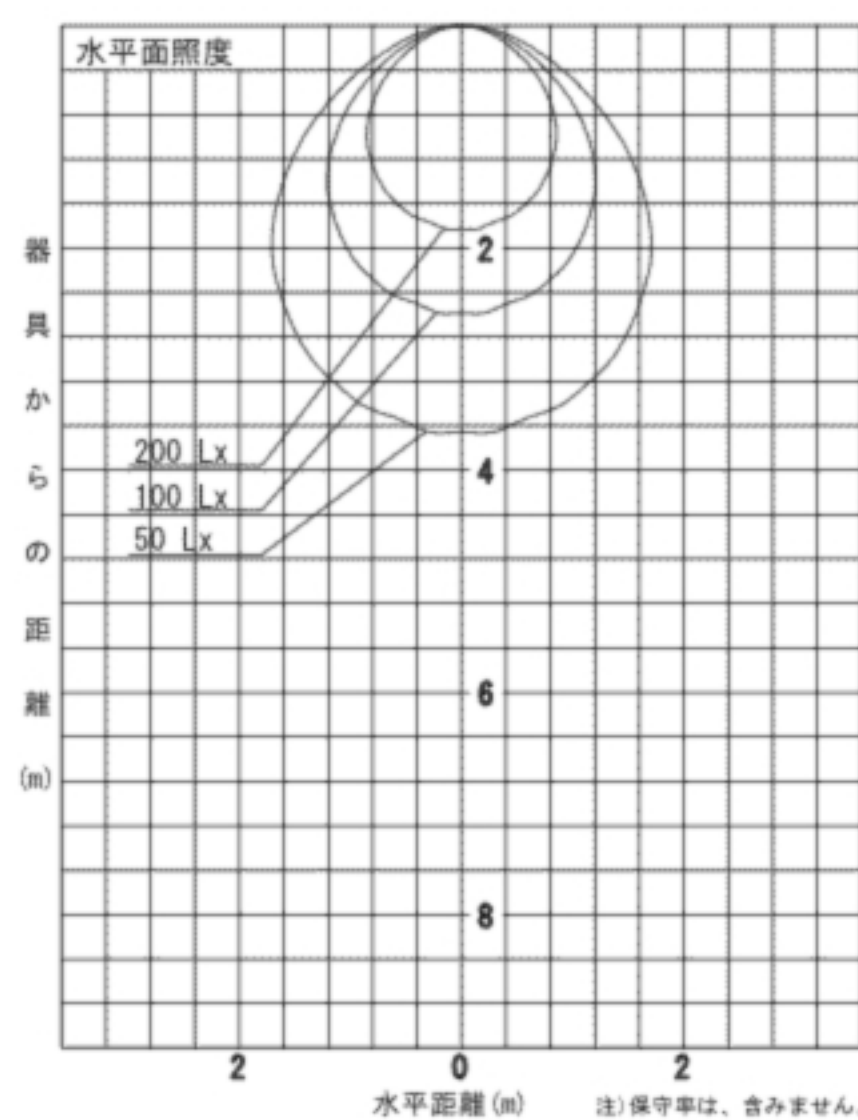

間接照明 長さ 1251mm

DL-RD08LS

希望小売価格 42,525円

(税抜価格 40,500円)

| | | |
|----------------------------|-------------|-----------|
| 器具光束 | 1,612 lm | |
| 消費電力 | 38W | |
| 固有エネルギー消費効率 ※1(200V使用時) | 42 lm/w | |
| 色温度 | 2,700K | |
| 平均演色評価数 | Ra85 | |
| 1/2照度角 | 62° | |
| ビーム角 | 96° | |
| 調光 | 不可 | |
| 質量 | 2.0kg | |
| 定格電圧 | 100V | |
| 定格寿命 | 40,000時間 ※2 | |
| 材質 | 本体 | 亜鉛鋼板 |
| | カバー | アクリル |
| | 灯具 | アルミ アルマイト |