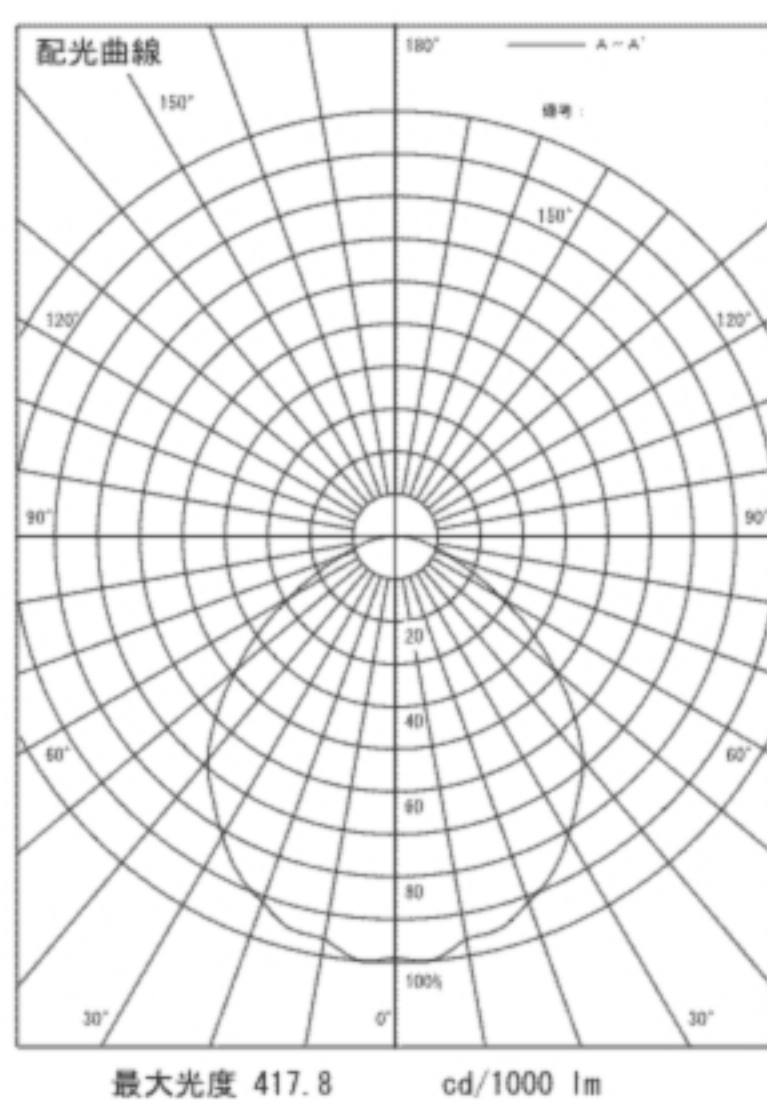

間接照明 長さ 1251mm

DL-RD08LS

希望小売価格 42,525円

(税抜価格 40,500円)

| | | |
|----------------------------|-------------|-----------|
| 器具光束 | 1,612 lm | |
| 消費電力 | 38W | |
| 固有エネルギー消費効率 ※1(200V使用時) | 42 lm/w | |
| 色温度 | 2,700K | |
| 平均演色評価数 | Ra85 | |
| 1/2照度角 | 62° | |
| ビーム角 | 96° | |
| 調光 | 不可 | |
| 質量 | 2.0kg | |
| 定格電圧 | 100V | |
| 定格寿命 | 40,000時間 ※2 | |
| 材質 | 本体 | 亜鉛鋼板 |
| | カバー | アクリル |
| | 灯具 | アルミ アルマイト |