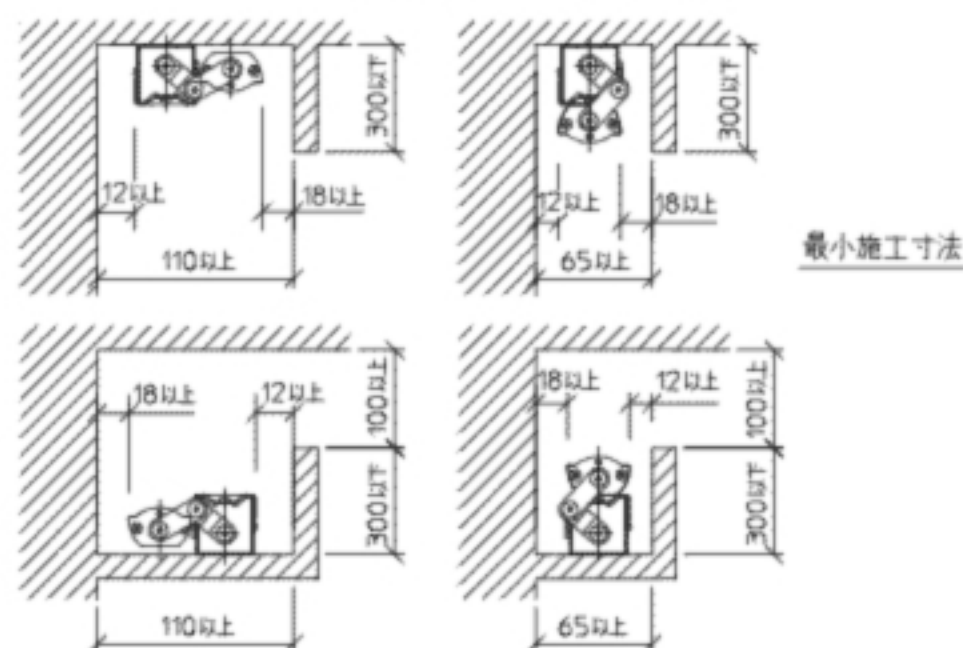

間接照明 長さ 1251mm

DL-RD08LS

希望小売価格 42,525円

(税抜価格 40,500円)

| | | |
|----------------------------|-------------|-----------|
| 器具光束 | 1,612 lm | |
| 消費電力 | 38W | |
| 固有エネルギー消費効率 ※1(200V使用時) | 42 lm/w | |
| 色温度 | 2,700K | |
| 平均演色評価数 | Ra85 | |
| 1/2照度角 | 62° | |
| ビーム角 | 96° | |
| 調光 | 不可 | |
| 質量 | 2.0kg | |
| 定格電圧 | 100V | |
| 定格寿命 | 40,000時間 ※2 | |
| 材質 | 本体 | 亜鉛鋼板 |
| | カバー | アクリル |
| | 灯具 | アルミ アルマイト |