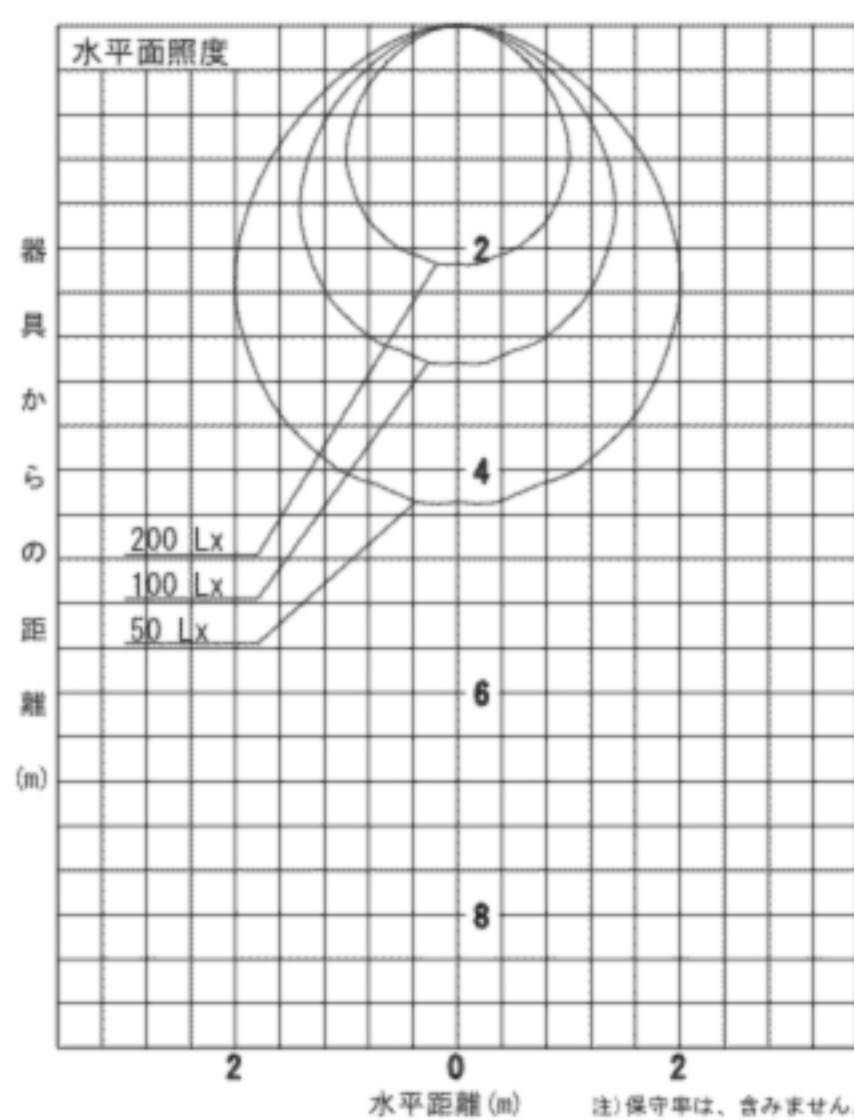

間接照明 長さ 1496mm

DL-RD07WS

希望小売価格 47,775円

(税抜価格 45,500円)

器具光束	2,222 lm	
消費電力	45W	
固有エネルギー消費効率 ※1(200V使用時)	49 lm/w	
色温度	4,000K	
平均演色評価数	Ra85	
1/2照度角	62°	
ビーム角	96°	
調光	不可	
質量	2.3kg	
定格電圧	100V	
定格寿命	40,000時間 ※2	
材質	本体	亜鉛鋼板
	カバー	アクリル
	灯具	アルミ アルマイト