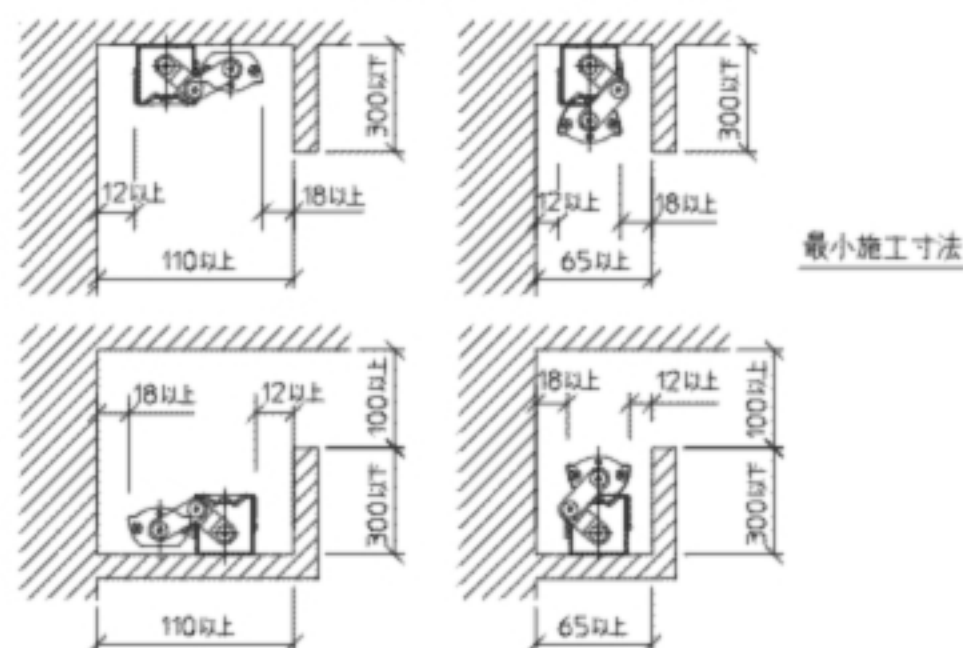

間接照明 長さ 1496mm

DL-RD07WS

希望小売価格 47,775円

(税抜価格 45,500円)

器具光束	2,222 lm	
消費電力	45W	
固有エネルギー消費効率 ※1(200V使用時)	49 lm/w	
色温度	4,000K	
平均演色評価数	Ra85	
1/2照度角	62°	
ビーム角	96°	
調光	不可	
質量	2.3kg	
定格電圧	100V	
定格寿命	40,000時間 ※2	
材質	本体	亜鉛鋼板
	カバー	アクリル
	灯具	アルミ アルマイト