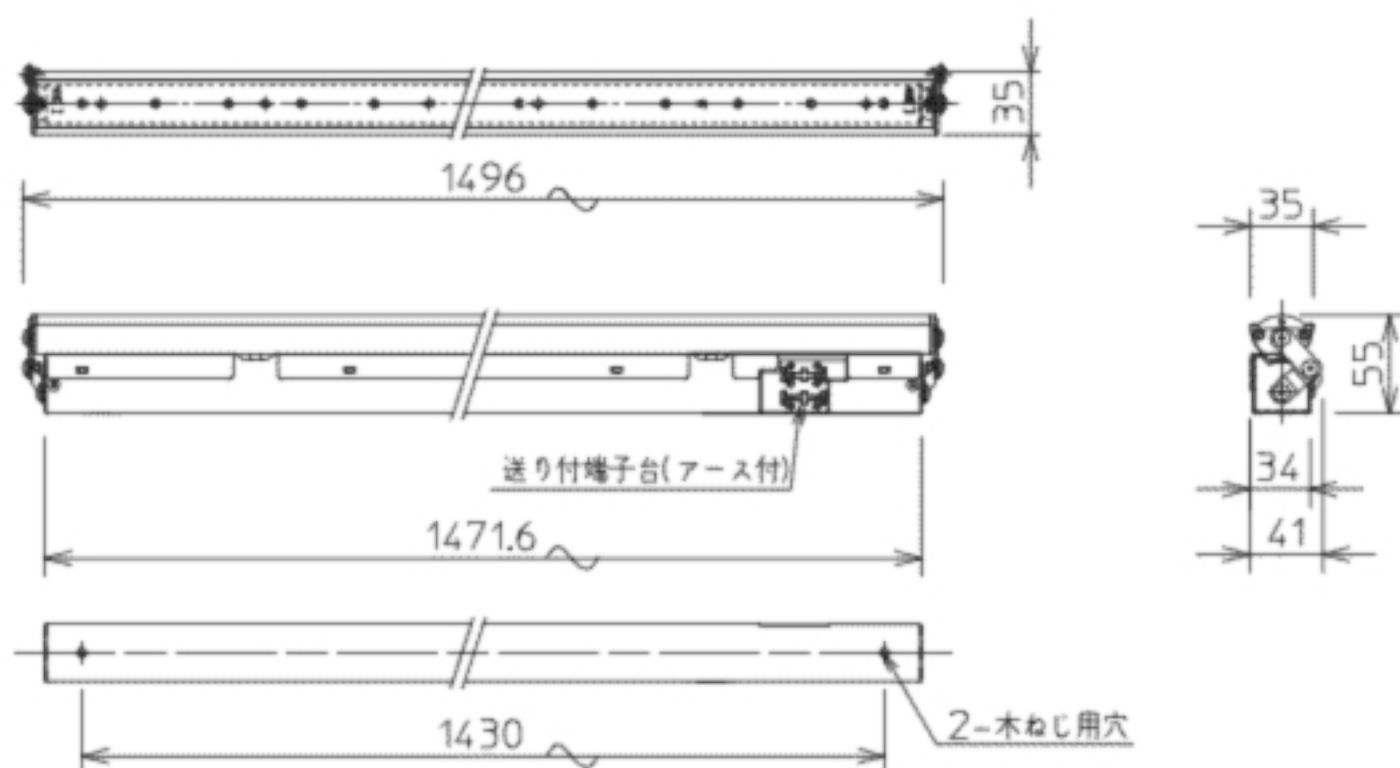

間接照明 長さ 1496mm

DL-RD07WS

希望小売価格 47,775円

(税抜価格 45,500円)

器具光束	2,222 lm	
消費電力	45W	
固有エネルギー消費効率 ※1(200V使用時)	49 lm/w	
色温度	4,000K	
平均演色評価数	Ra85	
1/2照度角	62°	
ビーム角	96°	
調光	不可	
質量	2.3kg	
定格電圧	100V	
定格寿命	40,000時間 ※2	
材質	本体	亜鉛鋼板
	カバー	アクリル
	灯具	アルミ アルマイト