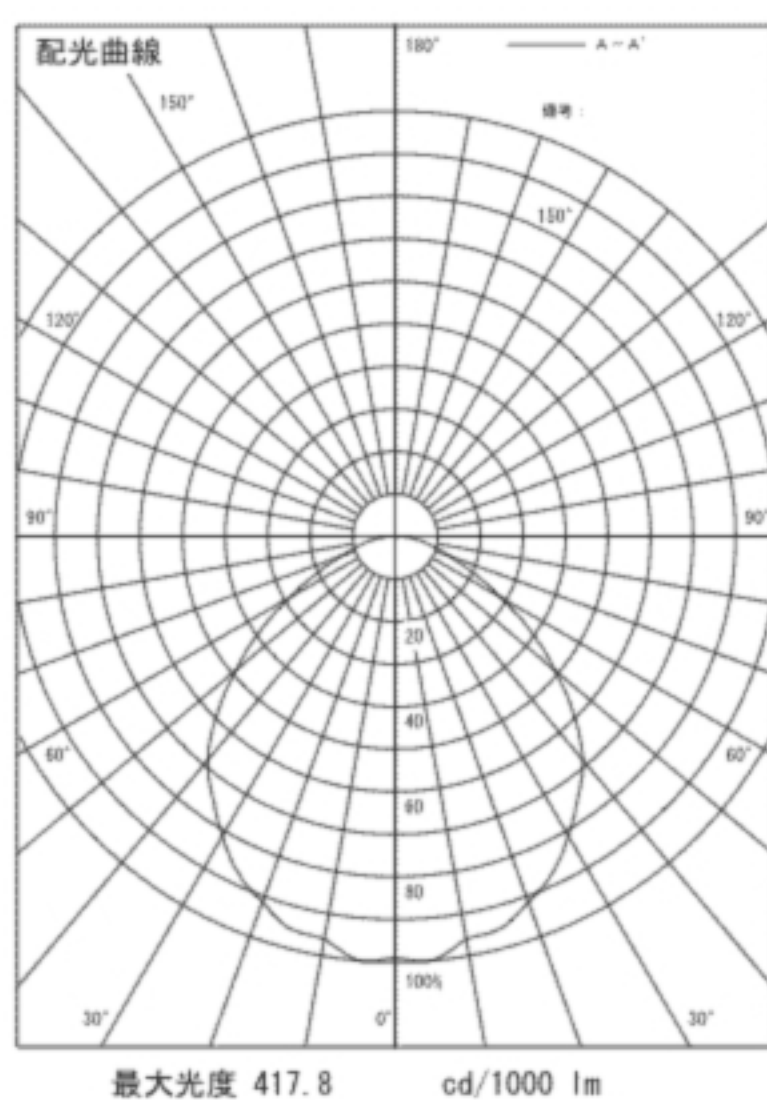

間接照明 長さ 1496mm

DL-RD07WS

希望小売価格 47,775円

(税抜価格 45,500円)

器具光束	2,222 lm	
消費電力	45W	
固有エネルギー消費効率 ※1(200V使用時)	49 lm/w	
色温度	4,000K	
平均演色評価数	Ra85	
1/2照度角	62°	
ビーム角	96°	
調光	不可	
質量	2.3kg	
定格電圧	100V	
定格寿命	40,000時間 ※2	
材質	本体	亜鉛鋼板
	カバー	アクリル
	灯具	アルミ アルマイト