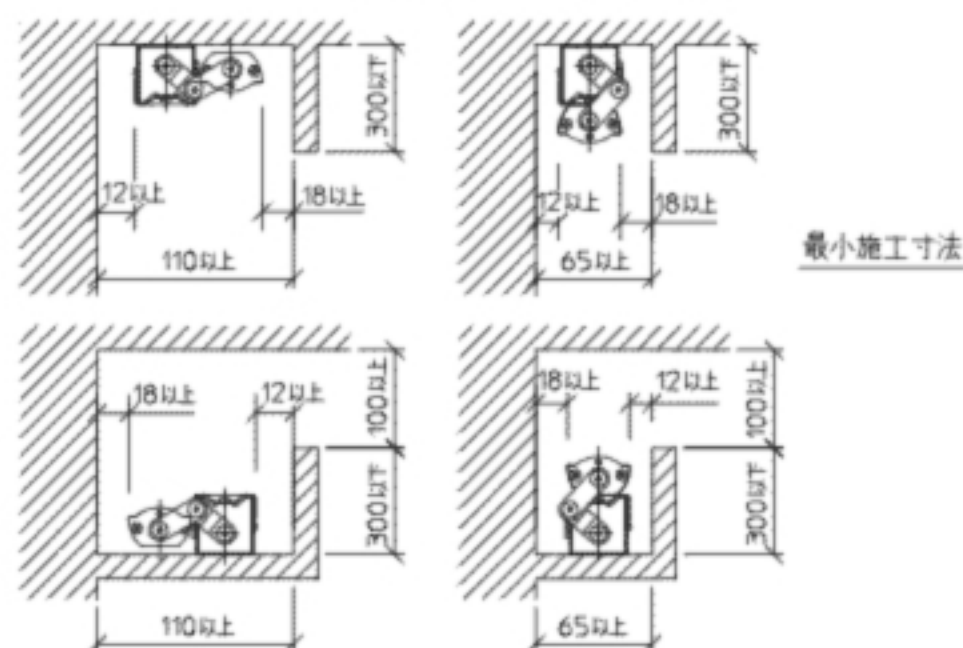

間接照明 長さ 1496mm

DL-RD07LS

希望小売価格 47,775円

(税抜価格 45,500円)

器具光束	1,934 lm	
消費電力	45W	
固有エネルギー消費効率 ※1(200V使用時)	43 lm/w	
色温度	2,700K	
平均演色評価数	Ra85	
1/2照度角	62°	
ビーム角	96°	
調光	不可	
質量	2.3kg	
定格電圧	100V	
定格寿命	40,000時間 ※2	
材質	本体	亜鉛鋼板
	カバー	アクリル
	灯具	アルミ アルマイト