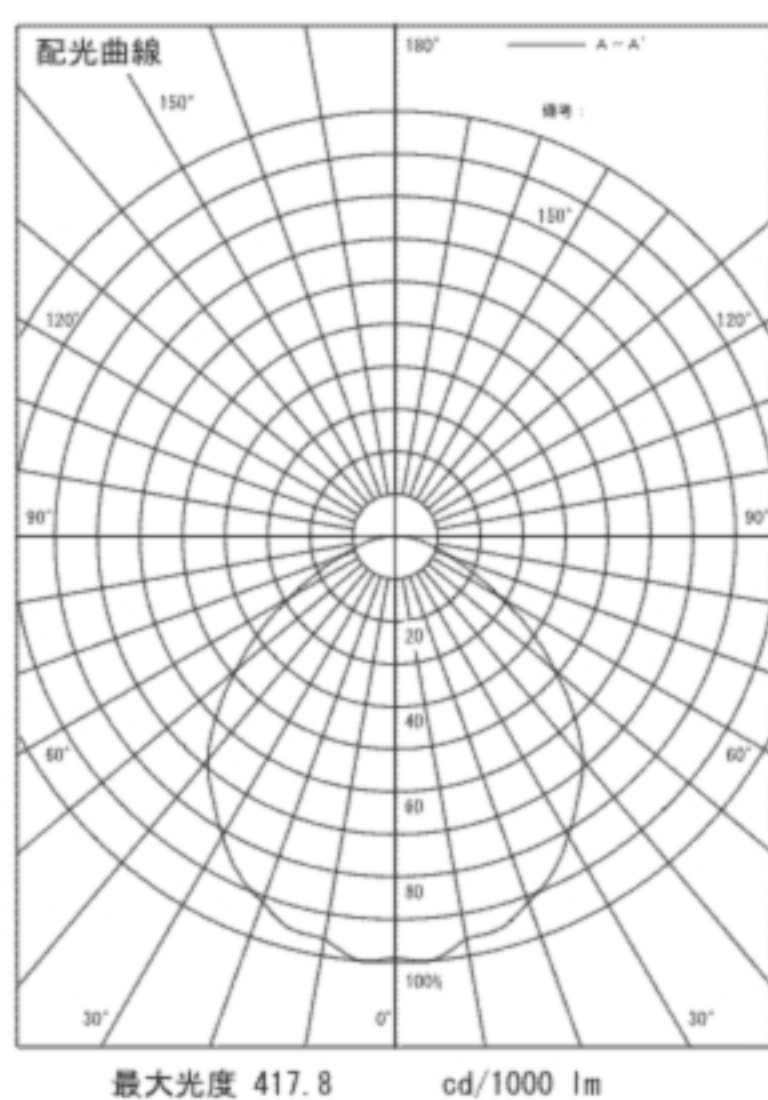

間接照明 長さ 1496mm

DL-RD07LS

希望小売価格 47,775円

(税抜価格 45,500円)

器具光束	1,934 lm	
消費電力	45W	
固有エネルギー消費効率 ※1(200V使用時)	43 lm/w	
色温度	2,700K	
平均演色評価数	Ra85	
1/2照度角	62°	
ビーム角	96°	
調光	不可	
質量	2.3kg	
定格電圧	100V	
定格寿命	40,000時間 ※2	
材質	本体	亜鉛鋼板
	カバー	アクリル
	灯具	アルミ アルマイト