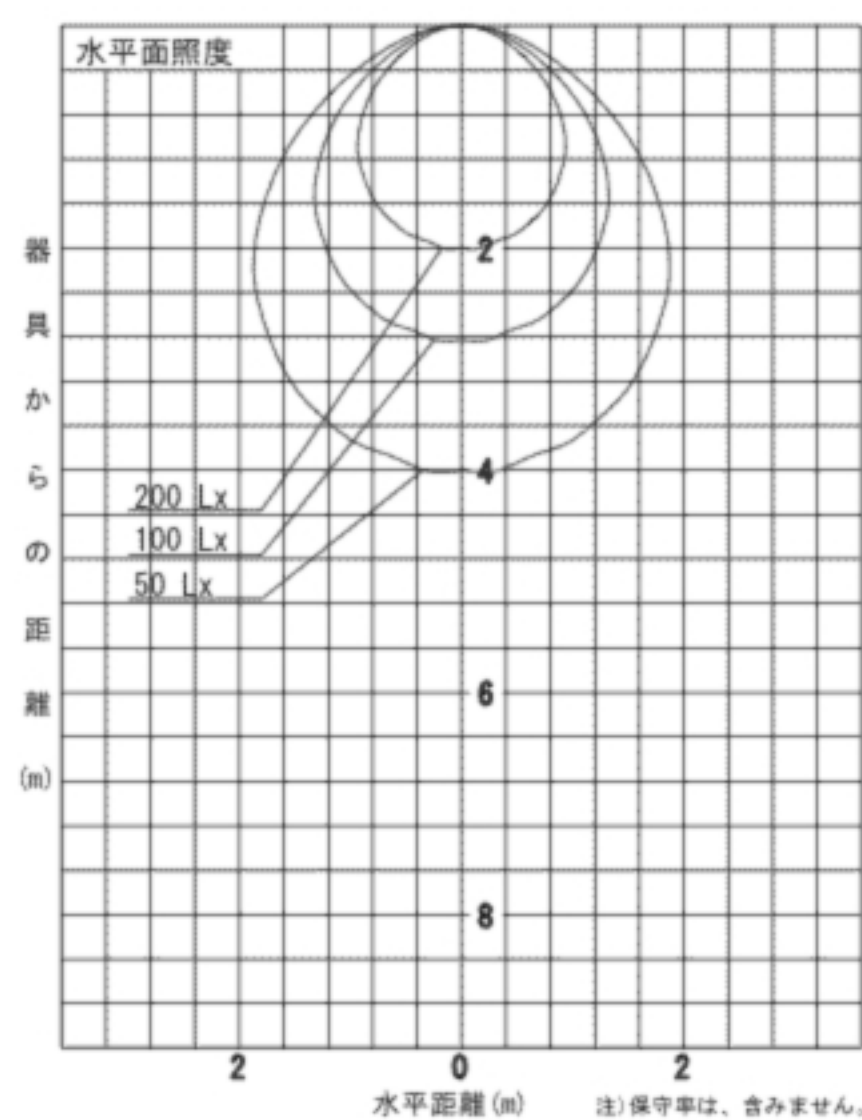

間接照明 長さ 1496mm

DL-RD07LS

希望小売価格 47,775円

(税抜価格 45,500円)

器具光束	1,934 lm	
消費電力	45W	
固有エネルギー消費効率 ※1(200V使用時)	43 lm/w	
色温度	2,700K	
平均演色評価数	Ra85	
1/2照度角	62°	
ビーム角	96°	
調光	不可	
質量	2.3kg	
定格電圧	100V	
定格寿命	40,000時間 ※2	
材質	本体	亜鉛鋼板
	カバー	アクリル
	灯具	アルミ アルマイト