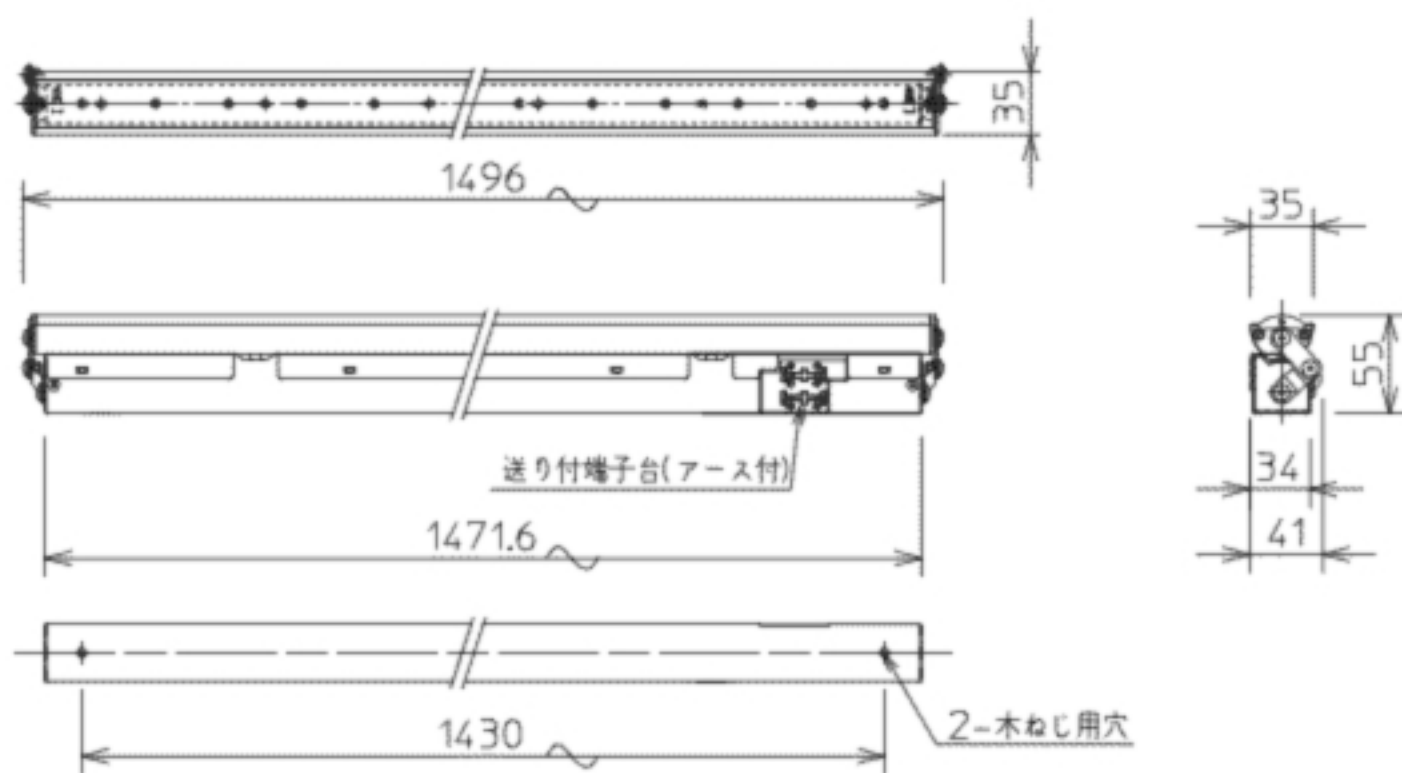

間接照明 長さ 1496mm

DL-RD07LS

希望小売価格 47,775円

(税抜価格 45,500円)

器具光束	1,934 lm	
消費電力	45W	
固有エネルギー消費効率 ※1(200V使用時)	43 lm/w	
色温度	2,700K	
平均演色評価数	Ra85	
1/2照度角	62°	
ビーム角	96°	
調光	不可	
質量	2.3kg	
定格電圧	100V	
定格寿命	40,000時間 ※2	
材質	本体	亜鉛鋼板
	カバー	アクリル
	灯具	アルミ アルマイト