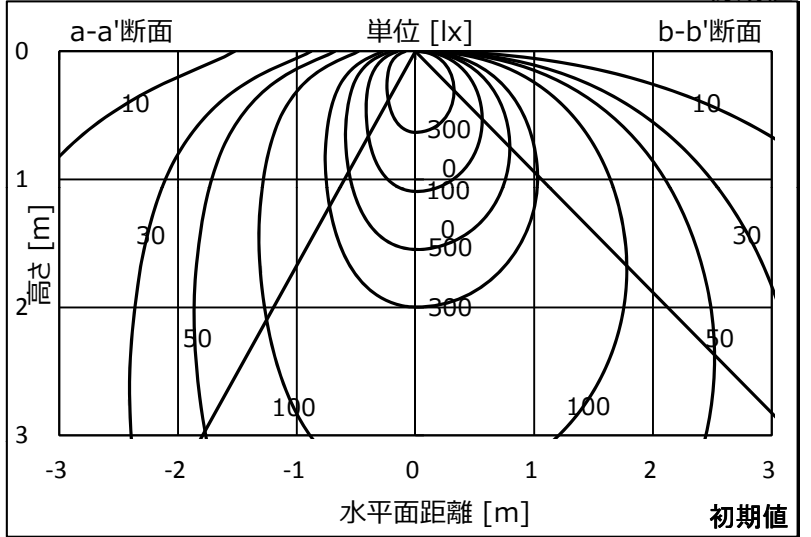

シャープ製LED照明器具 配光データシート 形名 DL-R1121N

器具光束	2,250 lm
上方光束	0 lm
下方光束	2,250 lm
最大光度	1,197 cd

初期値

光源	LED
形式	ライン照明
配光	広角
相関色温度	5,000K
保守率	良:0.86 中:0.83 否:0.79
備考	

角度	光度[cd/1,000lm]		
	a-a'	b-b'	C-C'
0	532	532	-
10	495	518	-
20	394	476	-
30	275	409	-
40	186	326	-
50	126	237	-
60	87	154	-
70	56	84	-
80	28	30	-
90	10	0	-
100	0	0	-
110	0	0	-
120	0	0	-
130	0	0	-
140	0	0	-
150	0	0	-
160	0	0	-
170	0	0	-
180	0	0	-