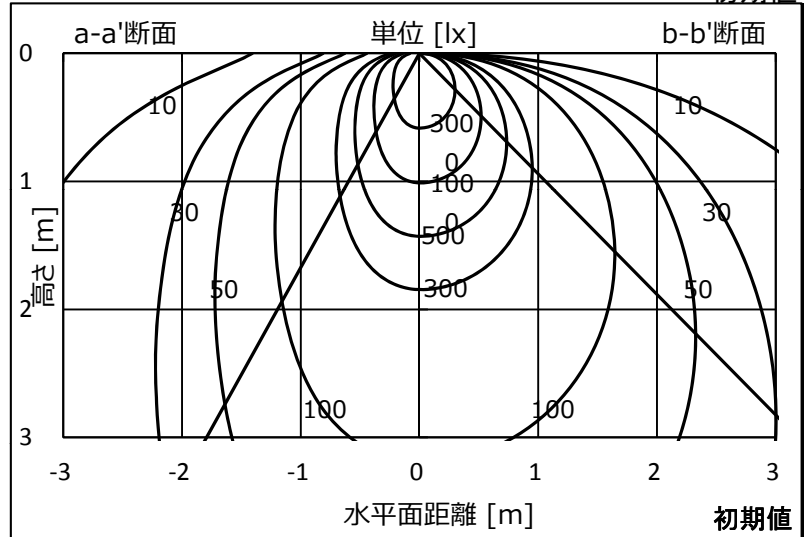

シャープ製LED照明器具 配光データシート 形名 DL-R1121L

器具光束	1,920 lm
上方光束	0 lm
下方光束	1,920 lm
最大光度	1,021 cd

初期値

光源	LED
形式	ライン照明
配光	広角
相関色温度	3000K
保守率	良:0.86 中:0.83 否:0.79
備考	

角度	光度[cd/1,000lm]		
	a-a'	b-b'	C-C'
0	532	532	-
10	495	518	-
20	394	476	-
30	275	409	-
40	186	326	-
50	126	237	-
60	87	154	-
70	56	84	-
80	28	30	-
90	10	0	-
100	0	0	-
110	0	0	-
120	0	0	-
130	0	0	-
140	0	0	-
150	0	0	-
160	0	0	-
170	0	0	-
180	0	0	-