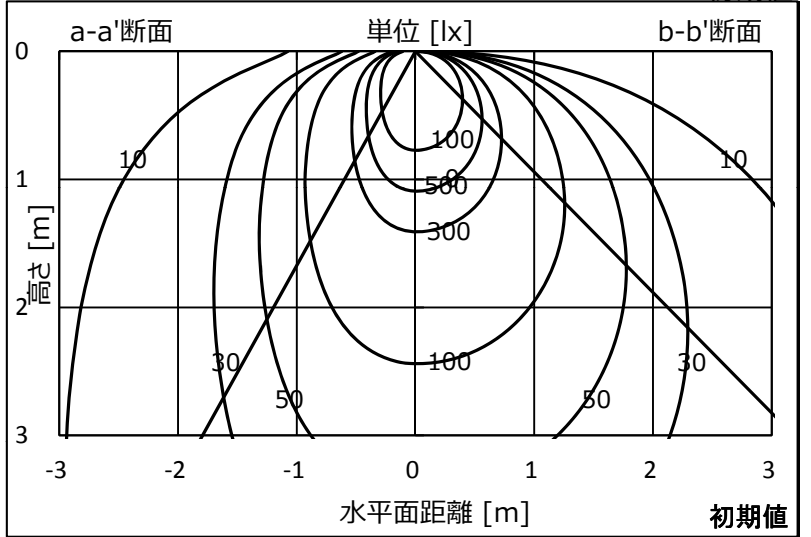

シャープ製LED照明器具 配光データシート 形名 DL-R1061N

器具光束	1,120 lm
上方光束	0 lm
下方光束	1,120 lm
最大光度	596 cd

初期値

光源	LED
形式	ライン照明
配光	広角
相関色温度	5,000K
保守率	良:0.86 中:0.83 否:0.79
備考	

初期値

角度	光度[cd/1,000lm]		
	a-a'	b-b'	C-C'
0	532	532	-
10	495	518	-
20	394	476	-
30	275	409	-
40	186	326	-
50	126	237	-
60	87	154	-
70	56	84	-
80	28	30	-
90	10	0	-
100	0	0	-
110	0	0	-
120	0	0	-
130	0	0	-
140	0	0	-
150	0	0	-
160	0	0	-
170	0	0	-
180	0	0	-