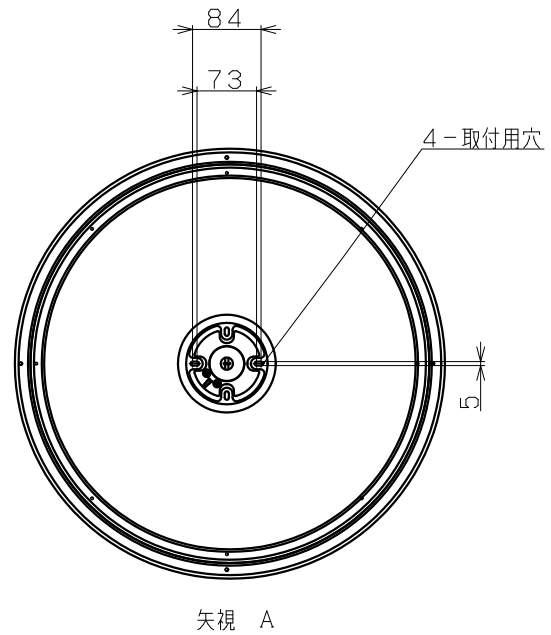

※1 注意事項:
本灯具と適合電源DL-YPH10(2台)については、
2台とも電源側側面の出力調整ボリュームを
85%(右図)に設定してご使用ください。
調整方法については、電源の説明書をご参照ください。

DL-YPH10の
ボリューム:85%設定

器具形番	DL-EH401N	
適合電源	DL-YPH10 (2台必要) ※1	
電源入力電圧 (V)	AC 100~242	
消費電力 (W) (電源含む)	100V	289
	200V	285
	242V	285
周波数 (Hz)	50/60	
器具光束 (lm)	44900	
固有エネルギー消費効率 (lm/W) (200V)	157.5	
相関色温度 (K)	5000	
平均演色評価数	74	
ビーム角 (°)	90	
質量 (灯具) (kg)	4.8	
動作環境温度 (℃)	-30~50	
特記事項	電源~灯具間の配線は50mまで可 30°までの傾斜天井に設置可	

9	コネクタ	1			
8	センターカバー	1	PC t1		
7	LED	192			
6	レンズ	8	PC		
5	ベース	1	A5052 t2		
4	取付金具	1	ADC12	N7.5塗装	
3	パイプ	1	A6063 t2	N7.5塗装	
2	上カバー	1	A5052 t1	N7.5塗装	
1	フード	1	A1050 t1.2~0.8	N7.5塗装	
番号	部 品 名	員数	材質・材厚	備考	
製品名	LED高天井照明	尺度	: no scale	承認	
形番	DL-EH401N	作成日	: 2023.09.01	寺沢	
		図番	: DL-EH401N_SS-05		谷
				下間	