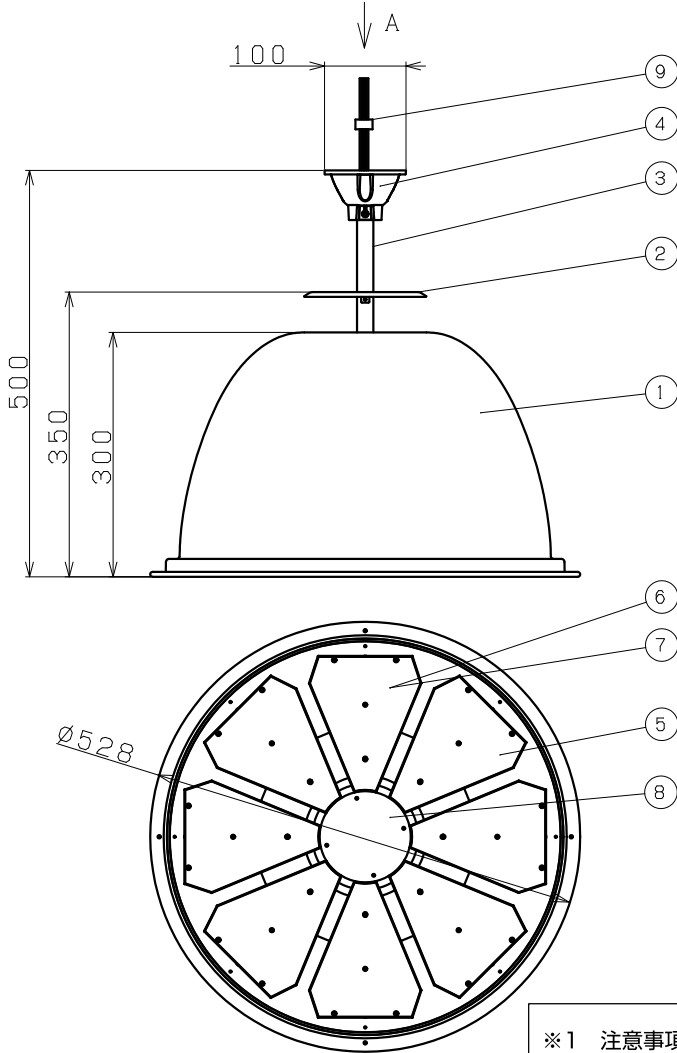

※1 注意事項:
本灯具と適合電源DL-YPH10(2台)については、
2台とも電源側側面の出力調整ボリュームを
85%(右図)に設定してご使用ください。
調整方法については、電源の説明書をご参照ください。

DL-YPH10の
ボリューム:85%設定

器具形番	DL-EH401N	
適合電源	DL-YPH10 (2台必要) ※1	
電源入力電圧 (V)	AC 100~242	
消費電力 (W) (電源含む)	100V	289
	200V	285
	242V	285
周波数 (Hz)	50/60	
器具光束 (lm)	44900	
固有エネルギー消費効率 (lm/W) (200V)	157.5	
相関色温度 (K)	5000	
平均演色評価数	74	
ビーム角 (°)	90	
質量 (灯具) (kg)	4.8	
動作環境温度 (℃)	-30~50	
特記事項	電源~灯具間の配線は50mまで可 30°までの傾斜天井に設置可	

9	コネクタ	1			
8	センターカバー	1	PC t1		
7	LED	192			
6	レンズ	8	PC		
5	ベース	1	A5052 t2		
4	取付金具	1	ADC12	N7.5塗装	
3	パイプ	1	A6063 t2	N7.5塗装	
2	上カバー	1	A5052 t1	N7.5塗装	
1	フード	1	A1050 t1.2~0.8	N7.5塗装	
番号	部 品 名	員数	材質・材厚	備考	
製品名	LED高天井照明	尺度	: no scale	承認	
形番	DL-EH401N	作成日	: 2023.09.01	寺沢	
		図番	: DL-EH401N_SS-05		谷
				下間	