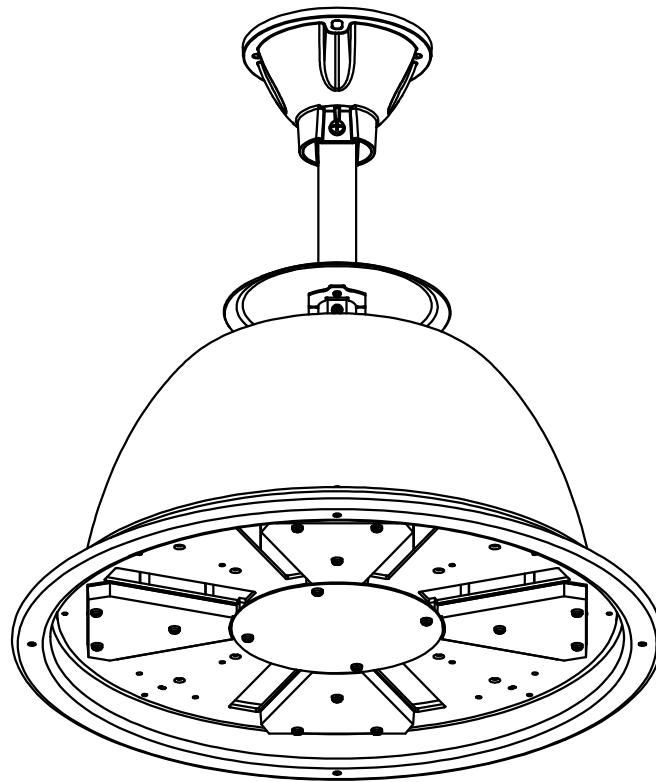

LED 高天井照明（電源別置形）

SHARP DL-EH104N