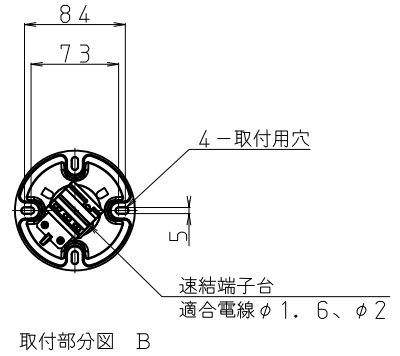

器具形番	DL-EH101N		
組合せ電源	DL-YPH01	DL-YPH03	
電源入力電圧 (V)	AC 100~242		
消費電力 (W) (電源含む)	100V	107	103
	200V	104	101
	242V	104	101
周波数 (Hz)	50/60		
器具光束 (lm)	12200		
固有エネルギー消費効率 200V時 (lm/W)	117.3	120.7	
相関色温度 (K)	5000		
平均演色評価数	74		
ビーム角 (°)	90		
光源寿命 (h)	60000		
光束維持率 (%)	94		
質量 (灯具) (kg)	1.4		
動作環境温度 (°C)	-30~50		
特記事項	電源~灯具間の配線は50mまで可 30°までの傾斜天井に設置可		