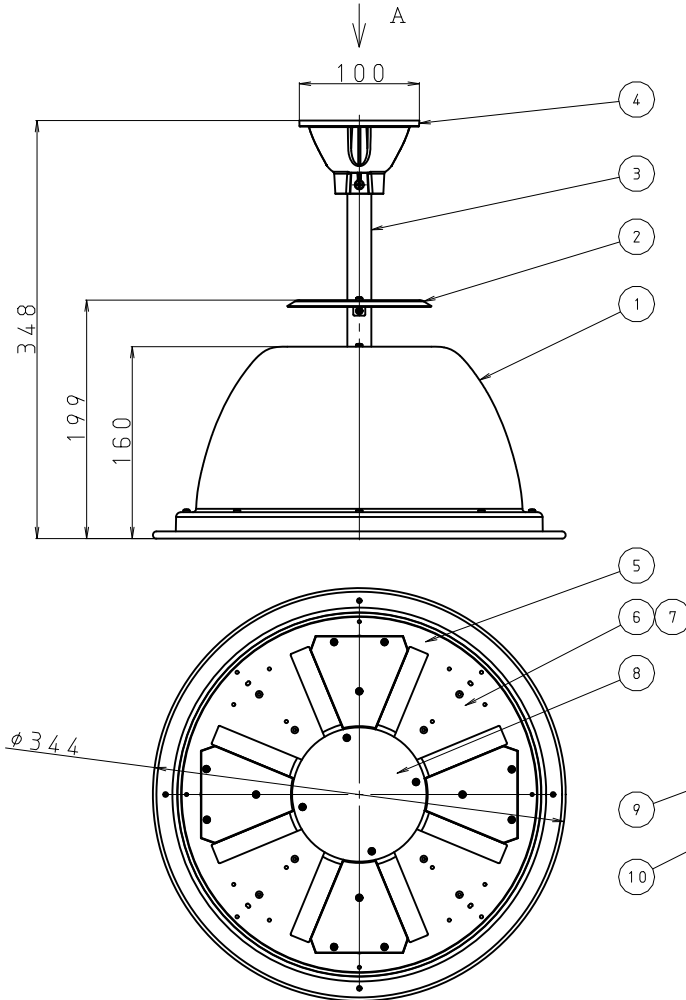

器具形番	DL-EH101N		
組合せ電源	DL-YPH01	DL-YPH03	
電源入力電圧 (V)	AC 100~242		
消費電力 (W) (電源含む)	100V	107	103
	200V	104	101
	242V	104	101
周波数 (Hz)	50/60		
器具光束 (lm)	12200		
固有エネルギー消費効率 200V時 (lm/W)	117.3	120.7	
相関色温度 (K)	5000		
平均演色評価数	74		
ビーム角 (°)	90		
光源寿命 (h)	60000		
光束維持率 (%)	94		
質量 (灯具) (kg)	1.4		
動作環境温度 (°C)	-30~50		
特記事項	電源~灯具間の配線は50mまで可 30°までの傾斜天井に設置可		