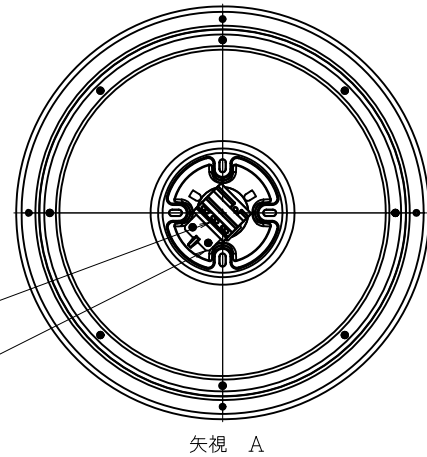

器具形番	DL-EH101N		
組合せ電源	DL-YPH01	DL-YPH03	
電源入力電圧 (V)	AC 100~242		
消費電力 (W) (電源含む)	100V	107	103
	200V	104	101
	242V	104	101
周波数 (Hz)	50/60		
器具光束 (lm)	12200		
固有エネルギー消費効率 200V時 (lm/W)	117.3	120.7	
相関色温度 (K)	5000		
平均演色評価数	74		
ビーム角 (°)	90		
光源寿命 (h)	60000		
光束維持率 (%)	94		
質量 (灯具) (kg)	1.4		
動作環境温度 (°C)	-30~50		
特記事項	電源~灯具間の配線は50mまで可 30°までの傾斜天井に設置可		