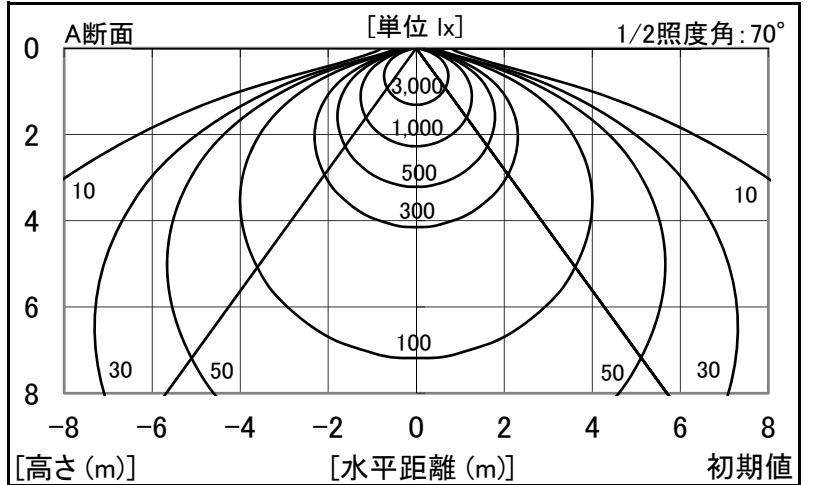

シャープ製LED照明器具 配光データシート 形名 DL-EH006

|      |           |
|------|-----------|
| 器具光束 | 12,300 lm |
| 上方光束 | 0 lm      |
| 下方光束 | 12,300 lm |
| 最大光度 | 4,280 cd  |

|        |                      |
|--------|----------------------|
| 光源     | LED                  |
| 形式     | 高天井照明(電源内蔵形)         |
| パネル    | 透明パネル                |
| 色温度    | 4,000K               |
| 保守率    | 良:0.79 中:0.77 否:0.73 |
| 最大取付間隔 | a-a 1.3H b-b 1.3H    |
| 備考     |                      |

| 角度  | 光度[cd/1,000lm] |      |      |
|-----|----------------|------|------|
|     | A-A'           | B-B' | C-C' |
| 0   | 348            | 348  | -    |
| 10  | 342            | 342  | -    |
| 20  | 328            | 328  | -    |
| 30  | 304            | 304  | -    |
| 40  | 268            | 268  | -    |
| 50  | 222            | 222  | -    |
| 60  | 162            | 162  | -    |
| 70  | 89             | 89   | -    |
| 80  | 17             | 17   | -    |
| 90  | 4              | 4    | -    |
| 100 | 0              | 0    | -    |
| 110 | 0              | 0    | -    |
| 120 | 0              | 0    | -    |
| 130 | 0              | 0    | -    |
| 140 | 0              | 0    | -    |
| 150 | 0              | 0    | -    |
| 160 | 0              | 0    | -    |
| 170 | 0              | 0    | -    |
| 180 | 0              | 0    | -    |