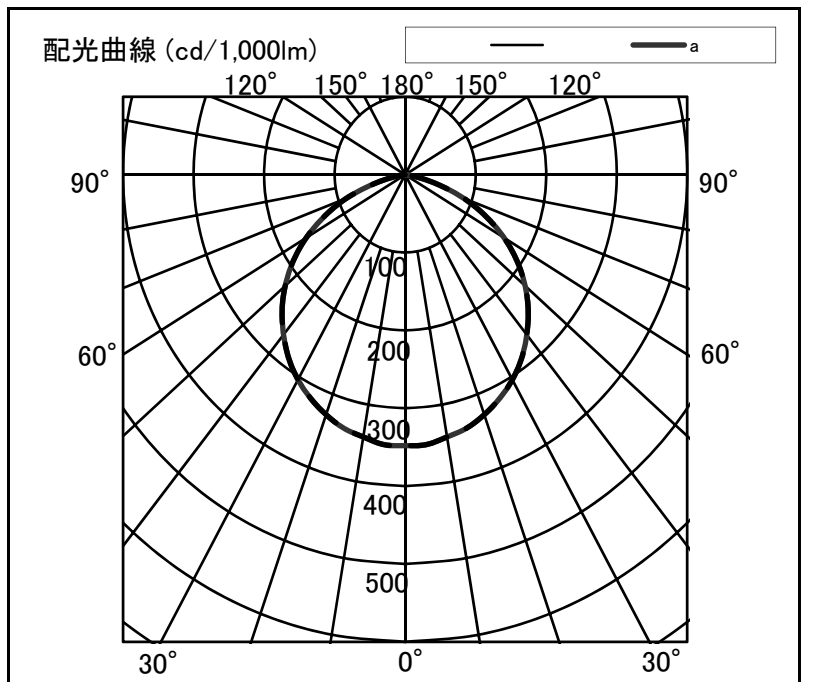

シャープ製LED照明器具 配光データシート 形名 DL-EH006

|      |           |
|------|-----------|
| 器具光束 | 12,300 lm |
| 上方光束 | 0 lm      |
| 下方光束 | 12,300 lm |
| 最大光度 | 4,280 cd  |

|        |                      |
|--------|----------------------|
| 光源     | LED                  |
| 形式     | 高天井照明(電源内蔵形)         |
| パネル    | 透明パネル                |
| 色温度    | 4,000K               |
| 保守率    | 良:0.79 中:0.77 否:0.73 |
| 最大取付間隔 | a-a 1.3H b-b 1.3H    |
| 備考     |                      |

| 角度  | 光度[cd/1,000lm] |      |      |
|-----|----------------|------|------|
|     | A-A'           | B-B' | C-C' |
| 0   | 348            | 348  | -    |
| 10  | 342            | 342  | -    |
| 20  | 328            | 328  | -    |
| 30  | 304            | 304  | -    |
| 40  | 268            | 268  | -    |
| 50  | 222            | 222  | -    |
| 60  | 162            | 162  | -    |
| 70  | 89             | 89   | -    |
| 80  | 17             | 17   | -    |
| 90  | 4              | 4    | -    |
| 100 | 0              | 0    | -    |
| 110 | 0              | 0    | -    |
| 120 | 0              | 0    | -    |
| 130 | 0              | 0    | -    |
| 140 | 0              | 0    | -    |
| 150 | 0              | 0    | -    |
| 160 | 0              | 0    | -    |
| 170 | 0              | 0    | -    |
| 180 | 0              | 0    | -    |