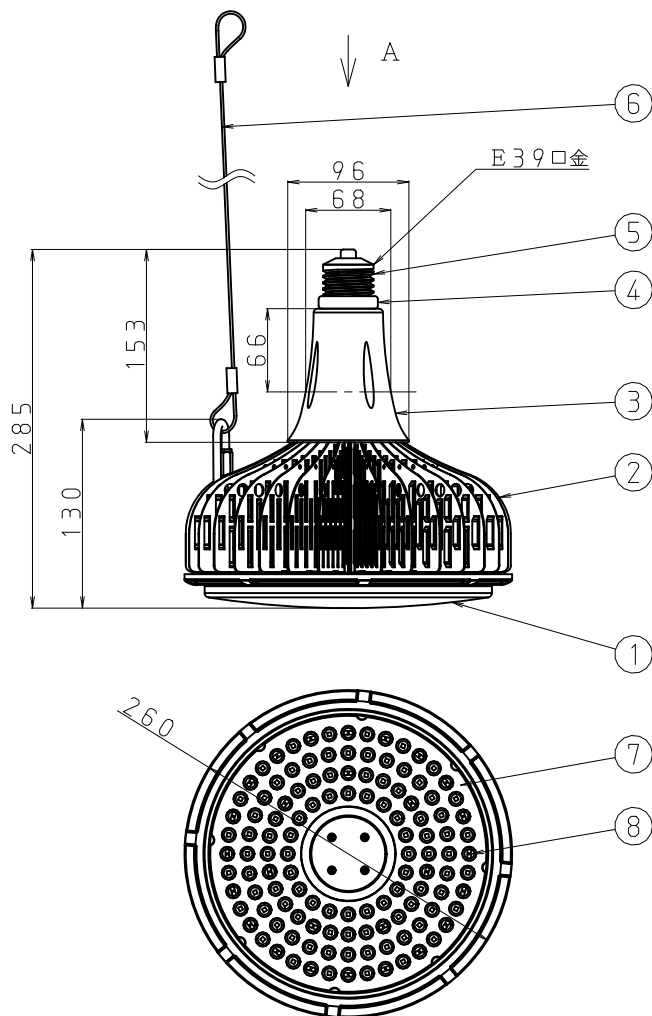

- ・施工上・使用上の注意については、別途工事説明書及び取扱説明書をお読みください。
- ・軽微な仕様は、予告なく変更する場合があります。

⚠ 安全に関するご注意

【一般軒下用器具】

- ・雨の吹き込みを直接受ける場所では使用しないで下さい。(感電、落下、サビの原因となります。)
- ・振動や衝撃のある場所、粉塵、腐食性ガス、オイルミスト、硫黄成分、塩素ガスなどが発生する場所には使用しないでください(落下の原因となります)。
- ・断熱材、防音材、燃えやすい物で覆わないでください。(火災の原因となります。)
- ・断熱材施工器具には使用できません(火災の原因となります)。
- ・指定の適合電源以外は使用しないでください。(火災の原因となります。)
- ・逆向きの設置や横向きの設置は行わないでください。(火災の原因となります。)

矢視 A

器具形番	DL-EE101N	
適合電源	DL-YPH01	
電源入力電圧 (V)	AC 100~242	
消費電力 (W) (電源含む)	100V	98
	200V	97
	242V	97
周波数 (Hz)	50/60	
器具光束 (lm)	12000	
固有エネルギー消費効率 (AC200V、lm/W)	123.7	
相関色温度 (K)	5000	
平均演色評価数	70	
ビーム角 (°)	94	
光源寿命 (h)	60000	
光束維持率 (%)	80	
質量 (灯具) (kg)	2.0	
動作環境温度 (℃)	-20~40	
特記事項		

適合電源	DL-YPH01	調光機能なし

8	LED	147	SMD、3030	
7	カバー	1	PC t1	
6	落下防止ワイヤー	1	SUS、L=850mm	
5	E39口金	1	Cu, Niメッキ	
4	リング	1	シリコン樹脂	
3	ベースカバー	1	PC (白)	
2	放熱フィン	32	A1100 t1.2	
1	透光カバー	1	PC (クリア)	
番号	部 品 名	員数	材質・材厚	備考
製品名	LED高天井照明	尺度	: no scale	承認 検印 作成
形番	DL-EE101N	作成日	: 2017.02.22	染井 小久保 津田
		図番	: DL-EE101N_SS-03