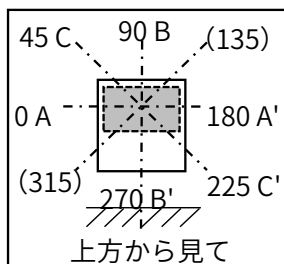

光源	LED
色温度	5000K
保守率	良0.87 中0.85 否0.80

全光束	29500 lm
上方光束	0 lm
下方光束	29500 lm
最大光度	65989 cd

配光曲線(cd/1,000Lm)

角度	光度(cd/1,000Lm)							
	水平方向角度							
	0度	45度	90度	135度	180度	225度	270度	315度
0	2231	2231	2231	2231	2231	2231	2231	2231
10	1825	1229	967	1229	1825	1785	1733	1785
20	918	421	254	421	918	954	908	954
30	324	148	115	148	324	418	483	418
40	143	90	87	90	143	205	151	205
50	81	69	68	69	81	96	80	96
60	47	48	45	48	47	49	48	49
70	22	21	18	21	22	22	21	22
80	4	4	3	4	4	4	3	4
90	0	0	0	0	0	0	0	0
100	—	—	—	—	—	—	—	—
110	—	—	—	—	—	—	—	—
120	—	—	—	—	—	—	—	—
130	—	—	—	—	—	—	—	—
140	—	—	—	—	—	—	—	—
150	—	—	—	—	—	—	—	—
160	—	—	—	—	—	—	—	—
170	—	—	—	—	—	—	—	—
180	—	—	—	—	—	—	—	—