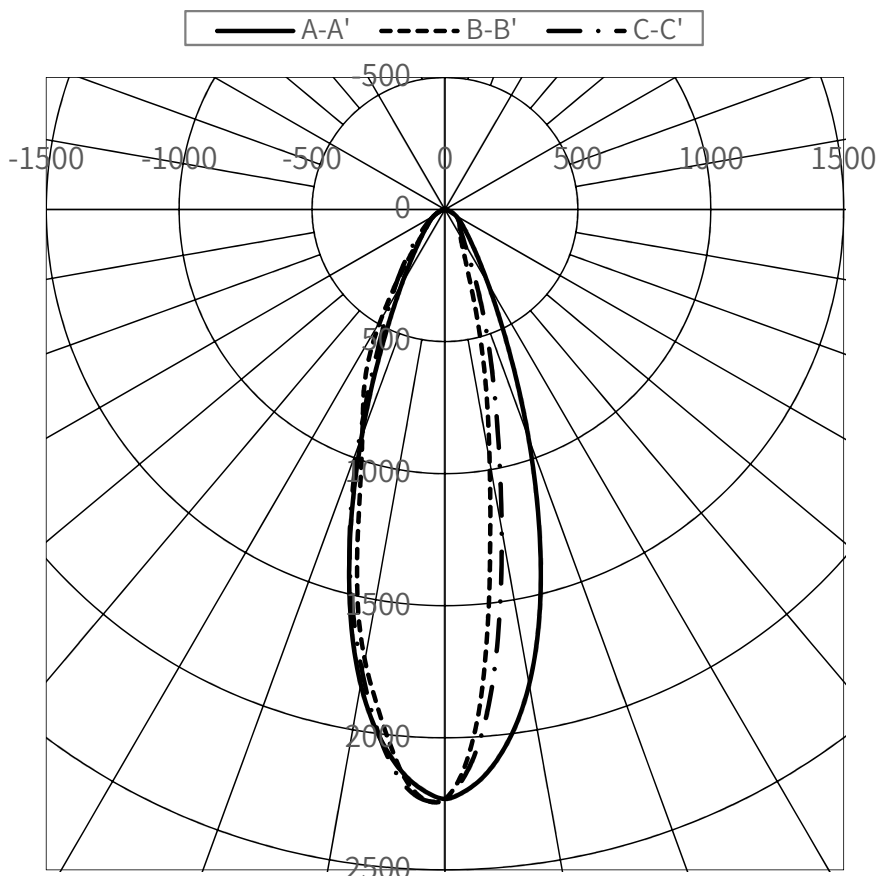

光源	LED
色温度	5000K
保守率	良0.87 中0.85 否0.80

全光束	29500 lm
上方光束	0 lm
下方光束	29500 lm
最大光度	65989 cd

配光曲線(cd/1,000Lm)

角度	光度(cd/1,000Lm)							
	水平方向角度							
	0度	45度	90度	135度	180度	225度	270度	315度
0	2231	2231	2231	2231	2231	2231	2231	2231
10	1825	1229	967	1229	1825	1785	1733	1785
20	918	421	254	421	918	954	908	954
30	324	148	115	148	324	418	483	418
40	143	90	87	90	143	205	151	205
50	81	69	68	69	81	96	80	96
60	47	48	45	48	47	49	48	49
70	22	21	18	21	22	22	21	22
80	4	4	3	4	4	4	3	4
90	0	0	0	0	0	0	0	0
100	—	—	—	—	—	—	—	—
110	—	—	—	—	—	—	—	—
120	—	—	—	—	—	—	—	—
130	—	—	—	—	—	—	—	—
140	—	—	—	—	—	—	—	—
150	—	—	—	—	—	—	—	—
160	—	—	—	—	—	—	—	—
170	—	—	—	—	—	—	—	—
180	—	—	—	—	—	—	—	—