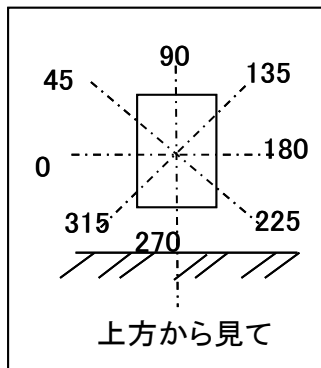

光源	LED
色温度	5000K
保守率	良0.87 中0.85 否0.80

全光束	25400 lm
上方光束	0.0 lm
下方光束	25400 lm
最大光度	53606 cd

光度(cd/1,000Lm)								
角度	水平方向角度							
	0度	45度	90度	135度	180度	225度	270度	315度
0	2217.3	2217.3	2217.3	2217.3	2217.3	2217.3	2217.3	2217.3
5	2093.1	1866.5	1708.5	1866.5	2093.1	2118.9	2078.2	2118.9
10	1813.8	1221.5	961.1	1221.5	1813.8	1774.1	1722.4	1774.1
15	1382.5	720.6	524.8	720.6	1382.5	1376.5	1261.2	1376.5
20	912.4	418.4	252.4	418.4	912.4	948.2	902.4	948.2
25	542.7	237.5	156.0	237.5	542.7	611.2	706.6	611.2
30	322.0	147.1	114.3	147.1	322.0	415.4	480.0	415.4
35	206.7	108.3	96.4	108.3	206.7	294.2	272.3	294.2
40	142.1	89.4	86.5	89.4	142.1	203.7	150.1	203.7
45	103.4	78.5	77.5	78.5	103.4	139.1	100.4	139.1
50	80.5	68.6	67.6	68.6	80.5	95.4	79.5	95.4
55	61.6	57.6	54.7	57.6	61.6	67.6	62.6	67.6
60	46.7	47.7	44.7	47.7	46.7	48.7	47.7	48.7
65	33.8	32.8	29.8	32.8	33.8	33.8	33.8	33.8
70	21.9	20.9	17.9	20.9	21.9	21.9	20.9	21.9
75	11.9	10.9	8.7	10.9	11.9	10.9	9.6	10.9
80	3.6	3.6	3.2	3.6	3.6	3.5	2.7	3.5
85	1.0	1.1	1.1	1.1	1.0	1.1	1.1	1.1
90	0.1	-	0.2	-	0.1	0.1	0.1	0.1