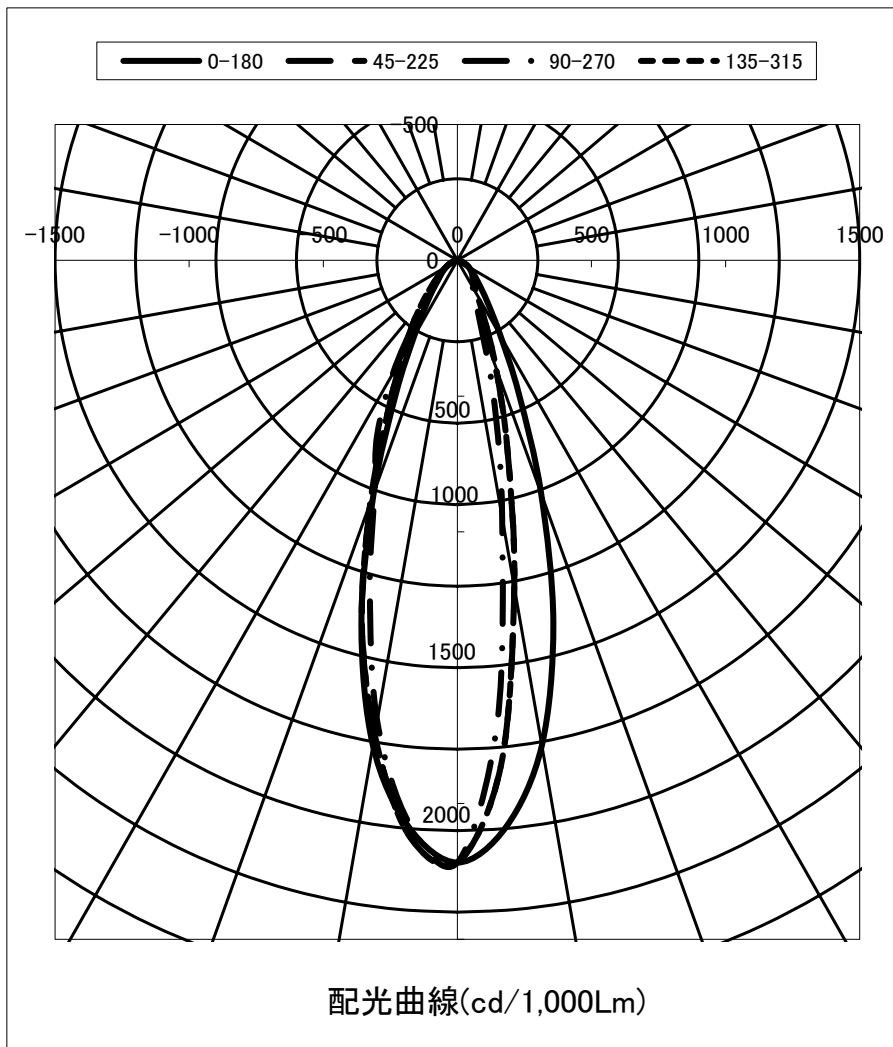

光源	LED
色温度	5000K
保守率	良0.87 中0.85 否0.80

全光束	25400 lm
上方光束	0.0 lm
下方光束	25400 lm
最大光度	53606 cd

光度(cd/1,000Lm)								
角度	水平方向角度							
	0度	45度	90度	135度	180度	225度	270度	315度
0	2217.3	2217.3	2217.3	2217.3	2217.3	2217.3	2217.3	2217.3
5	2093.1	1866.5	1708.5	1866.5	2093.1	2118.9	2078.2	2118.9
10	1813.8	1221.5	961.1	1221.5	1813.8	1774.1	1722.4	1774.1
15	1382.5	720.6	524.8	720.6	1382.5	1376.5	1261.2	1376.5
20	912.4	418.4	252.4	418.4	912.4	948.2	902.4	948.2
25	542.7	237.5	156.0	237.5	542.7	611.2	706.6	611.2
30	322.0	147.1	114.3	147.1	322.0	415.4	480.0	415.4
35	206.7	108.3	96.4	108.3	206.7	294.2	272.3	294.2
40	142.1	89.4	86.5	89.4	142.1	203.7	150.1	203.7
45	103.4	78.5	77.5	78.5	103.4	139.1	100.4	139.1
50	80.5	68.6	67.6	68.6	80.5	95.4	79.5	95.4
55	61.6	57.6	54.7	57.6	61.6	67.6	62.6	67.6
60	46.7	47.7	44.7	47.7	46.7	48.7	47.7	48.7
65	33.8	32.8	29.8	32.8	33.8	33.8	33.8	33.8
70	21.9	20.9	17.9	20.9	21.9	21.9	20.9	21.9
75	11.9	10.9	8.7	10.9	11.9	10.9	9.6	10.9
80	3.6	3.6	3.2	3.6	3.6	3.5	2.7	3.5
85	1.0	1.1	1.1	1.1	1.0	1.1	1.1	1.1
90	0.1	-	0.2	-	0.1	0.1	0.1	0.1