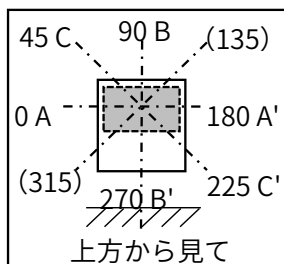

光源	LED
色温度	5000K
保守率	良0.88 中0.86 否0.81

全光束	6250 lm
上方光束	0 lm
下方光束	6250 lm
最大光度	13981 cd

配光曲線(cd/1,000Lm)

角度	光度(cd/1,000Lm)							
	水平方向角度							
	0度	45度	90度	135度	180度	225度	270度	315度
0	2231	2231	2231	2231	2231	2231	2231	2231
10	1825	1229	967	1229	1825	1785	1733	1785
20	918	421	254	421	918	954	908	954
30	324	148	115	148	324	418	483	418
40	143	90	87	90	143	205	151	205
50	81	69	68	69	81	96	80	96
60	47	48	45	48	47	49	48	49
70	22	21	18	21	22	22	21	22
80	4	4	3	4	4	4	3	4
90	0	0	0	0	0	0	0	0
100	—	—	—	—	—	—	—	—
110	—	—	—	—	—	—	—	—
120	—	—	—	—	—	—	—	—
130	—	—	—	—	—	—	—	—
140	—	—	—	—	—	—	—	—
150	—	—	—	—	—	—	—	—
160	—	—	—	—	—	—	—	—
170	—	—	—	—	—	—	—	—
180	—	—	—	—	—	—	—	—