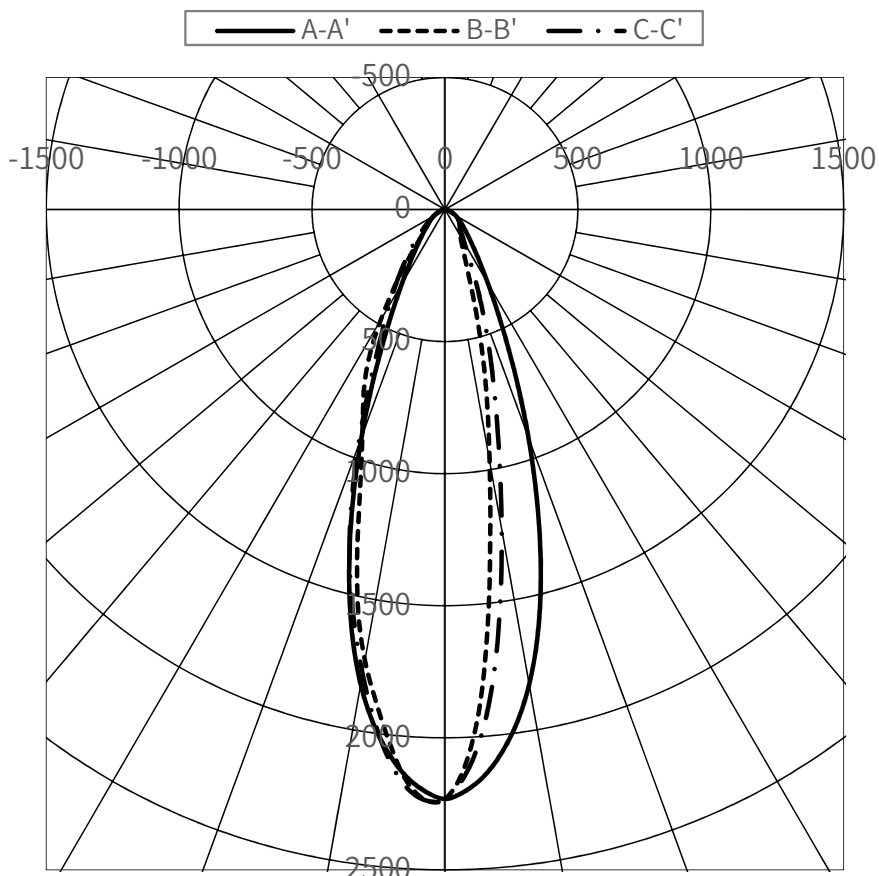

光源	LED
色温度	5000K
保守率	良0.88 中0.86 否0.81

全光束	6250 lm
上方光束	0 lm
下方光束	6250 lm
最大光度	13981 cd

配光曲線(cd/1,000Lm)

角度	光度(cd/1,000Lm)							
	水平方向角度							
	0度	45度	90度	135度	180度	225度	270度	315度
0	2231	2231	2231	2231	2231	2231	2231	2231
10	1825	1229	967	1229	1825	1785	1733	1785
20	918	421	254	421	918	954	908	954
30	324	148	115	148	324	418	483	418
40	143	90	87	90	143	205	151	205
50	81	69	68	69	81	96	80	96
60	47	48	45	48	47	49	48	49
70	22	21	18	21	22	22	21	22
80	4	4	3	4	4	4	3	4
90	0	0	0	0	0	0	0	0
100	—	—	—	—	—	—	—	—
110	—	—	—	—	—	—	—	—
120	—	—	—	—	—	—	—	—
130	—	—	—	—	—	—	—	—
140	—	—	—	—	—	—	—	—
150	—	—	—	—	—	—	—	—
160	—	—	—	—	—	—	—	—
170	—	—	—	—	—	—	—	—
180	—	—	—	—	—	—	—	—