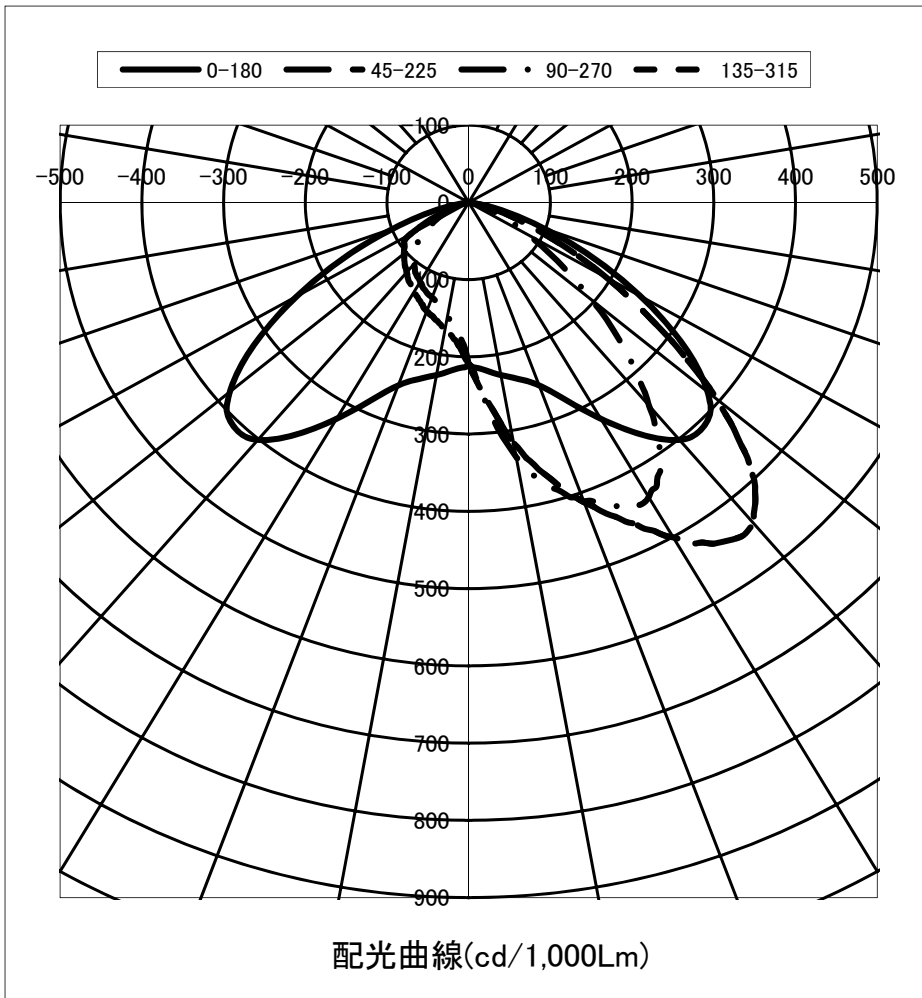

光源	LED
色温度	5000K
保守率	良0.88 中0.86 否0.81

全光束	5350 lm
上方光束	0 lm
下方光束	5350 lm
最大光度	3886 cd

角度	光度(cd/1,000Lm)							
	水平方向角度							
	0度	45度	90度	135度	180度	225度	270度	315度
0	209	209	209	209	209	209	209	209
5	217	257	265	257	217	180	167	180
10	227	316	335	316	227	167	150	167
15	237	365	381	365	237	157	139	157
20	252	413	411	413	252	150	131	150
25	282	456	434	456	282	141	126	141
30	323	501	440	501	323	134	119	134
35	366	537	407	537	366	126	113	126
40	401	542	343	542	401	118	104	118
45	408	488	271	488	408	111	96	111
50	382	396	196	396	382	104	82	104
55	320	288	134	288	320	96	64	96
60	243	195	86	195	243	82	48	82
65	165	116	52	116	165	50	32	50
70	98	62	30	62	98	27	18	27
75	49	29	13	29	49	12	7	12
80	17	10	4	10	17	4	2	4
85	2	2	1	2	2	1	1	1
90	0	0	0	0	0	0	0	0