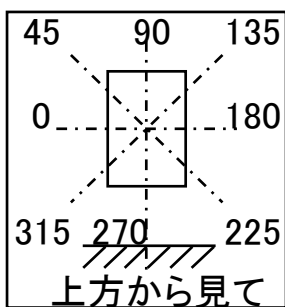

光源	LED
色温度	5000K
保守率	良0.88 中0.86 否0.81

全光束	5350 lm
上方光束	0 lm
下方光束	5350 lm
最大光度	3886 cd

角度	光度(cd/1,000Lm)							
	水平方向角度							
	0度	45度	90度	135度	180度	225度	270度	315度
0	209	209	209	209	209	209	209	209
5	217	257	265	257	217	180	167	180
10	227	316	335	316	227	167	150	167
15	237	365	381	365	237	157	139	157
20	252	413	411	413	252	150	131	150
25	282	456	434	456	282	141	126	141
30	323	501	440	501	323	134	119	134
35	366	537	407	537	366	126	113	126
40	401	542	343	542	401	118	104	118
45	408	488	271	488	408	111	96	111
50	382	396	196	396	382	104	82	104
55	320	288	134	288	320	96	64	96
60	243	195	86	195	243	82	48	82
65	165	116	52	116	165	50	32	50
70	98	62	30	62	98	27	18	27
75	49	29	13	29	49	12	7	12
80	17	10	4	10	17	4	2	4
85	2	2	1	2	2	1	1	1
90	0	0	0	0	0	0	0	0