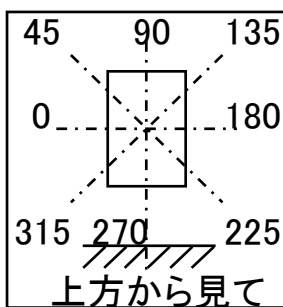

光源	LED
色温度	5000K
保守率	良0.87 中0.85 否0.80

全光束	11000 lm
上方光束	0 lm
下方光束	11000 lm
最大光度	8178 cd

配光曲線(cd/1,000Lm)

角度	光度(cd/1,000Lm)							
	水平方向角度							
	0度	45度	90度	135度	180度	225度	270度	315度
0	262	262	262	262	262	262	262	262
5	260	299	315	299	260	217	201	217
10	256	335	380	335	256	186	171	186
15	254	375	450	375	254	173	167	173
20	249	408	527	408	249	169	163	169
25	238	440	597	440	238	165	159	165
30	219	462	641	462	219	158	156	158
35	198	463	676	463	198	152	152	152
40	181	452	714	452	181	146	146	146
45	168	482	744	482	168	136	136	136
50	151	504	618	504	151	126	128	126
55	126	474	438	474	126	111	112	111
60	97	379	297	379	97	83	101	83
65	59	250	186	250	59	56	82	56
70	31	132	97	132	31	35	53	35
75	18	50	40	50	18	20	25	20
80	9	18	15	18	9	10	11	10
85	3	6	5	6	3	4	4	4
90	0	0	0	0	0	0	0	0