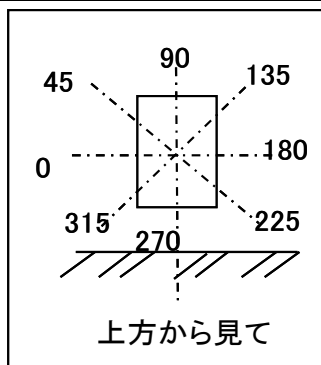

光源	LED
色温度	5000K
保守率	良0.88 中0.86 否0.81

全光束	5950 lm
上方光束	0.0 lm
下方光束	5950 lm
最大光度	4971 cd

角度	光度(cd/1,000Lm)							
	水平方向角度							
	0度	45度	90度	135度	180度	225度	270度	315度
0	218.7	218.7	218.7	218.7	218.7	218.7	218.7	218.7
5	220.2	257.7	272.3	257.7	220.2	175.7	160.3	175.7
10	221.4	293.2	331.0	293.2	221.4	149.1	140.0	149.1
15	225.9	336.8	410.6	336.8	225.9	141.0	138.2	141.0
20	226.2	383.7	503.4	383.7	226.2	139.5	136.7	139.5
25	220.8	423.3	585.2	423.3	220.8	138.6	135.4	138.6
30	208.7	454.5	657.6	454.5	208.7	134.7	132.9	134.7
35	190.3	458.8	689.8	458.8	190.3	131.1	133.9	131.1
40	170.2	439.9	704.4	439.9	170.2	128.0	130.9	128.0
45	156.4	463.0	782.5	463.0	156.4	125.2	116.6	125.2
50	138.1	527.0	667.3	527.0	138.1	115.1	106.2	115.1
55	116.5	483.6	415.1	483.6	116.5	98.9	92.4	98.9
60	91.7	364.1	278.8	364.1	91.7	75.6	80.6	75.6
65	57.6	248.9	167.5	248.9	57.6	53.9	66.2	53.9
70	24.7	126.1	76.6	126.1	24.7	33.9	53.8	33.9
75	15.3	34.3	23.0	34.3	15.3	18.9	26.2	18.9
80	5.8	6.7	6.0	6.7	5.8	8.7	9.4	8.7
85	1.9	2.0	1.7	2.0	1.9	3.3	3.8	3.3
90	0.0	0.1	0.1	0.1	0.0	0.1	0.1	0.1