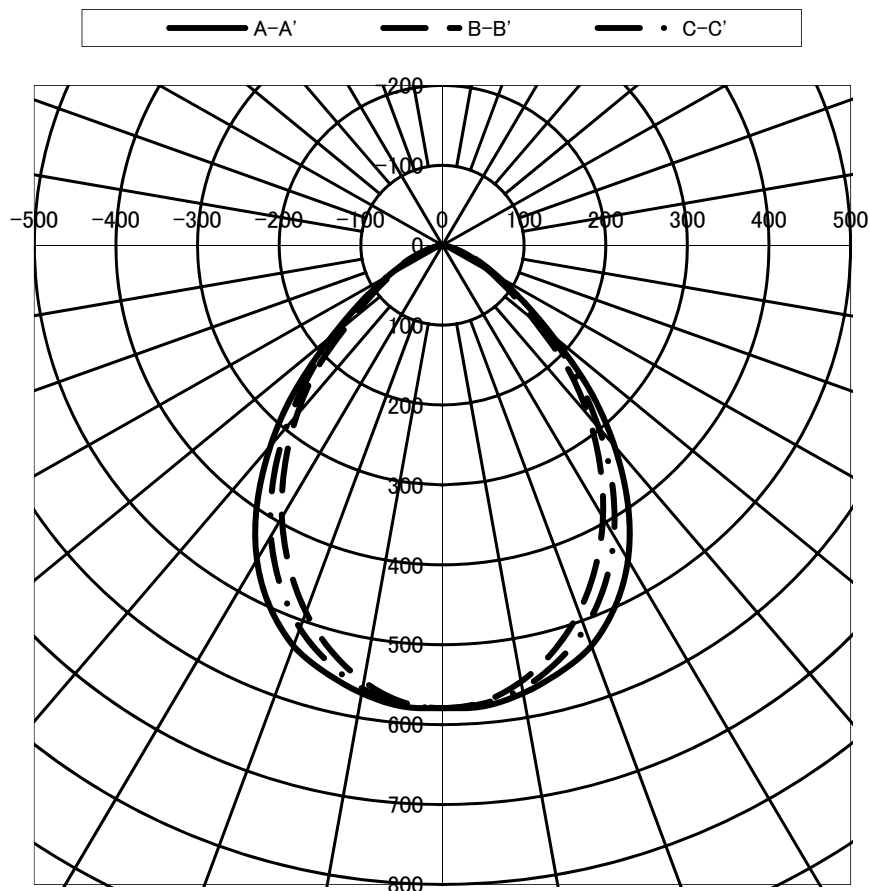

光源	LED
色温度	5000K
保守率	良0.88 中0.86 否0.81

全光束	6300 lm
上方光束	0.0 lm
下方光束	6300 lm
最大光度	3641 cd

配光曲線(cd/1,000Lm)

角度	光度(cd/1,000Lm)		
	A-A'	B-B'	C-C'
0	578.0	578.0	578.0
10	568.1	553.3	562.2
20	532.4	487.8	509.2
30	454.0	392.4	419.3
40	327.2	276.6	297.1
50	174.6	146.3	170.5
60	76.0	68.6	78.4
70	29.0	26.2	31.8
80	4.5	4.5	5.3
90	0.1	0.0	0.1
100	-	-	-
110	-	-	-
120	-	-	-
130	-	-	-
140	-	-	-
150	-	-	-
160	-	-	-
170	-	-	-
180	-	-	-

配光曲線(cd/1,000Lm)