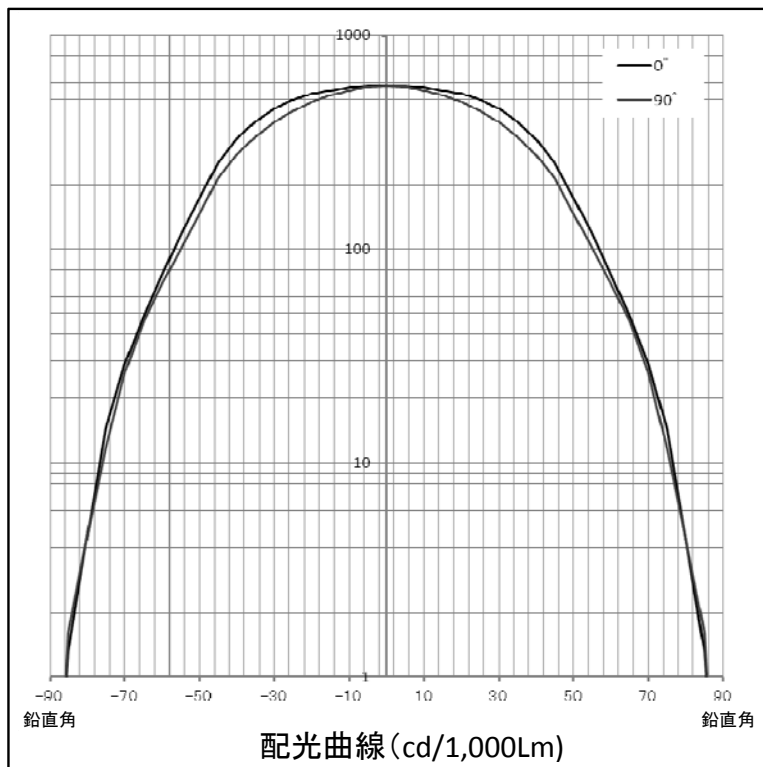

光源	LED
色温度	5000K
保守率	良0.88 中0.86 否0.81

全光束	6300 lm
上方光束	0.0 lm
下方光束	6300 lm
最大光度	3641 cd

配光曲線(cd/1,000Lm)

角度	光度(cd/1,000Lm)		
	A-A'	B-B'	C-C'
0	578.0	578.0	578.0
10	568.1	553.3	562.2
20	532.4	487.8	509.2
30	454.0	392.4	419.3
40	327.2	276.6	297.1
50	174.6	146.3	170.5
60	76.0	68.6	78.4
70	29.0	26.2	31.8
80	4.5	4.5	5.3
90	0.1	0.0	0.1
100	-	-	-
110	-	-	-
120	-	-	-
130	-	-	-
140	-	-	-
150	-	-	-
160	-	-	-
170	-	-	-
180	-	-	-

配光曲線(cd/1,000Lm)