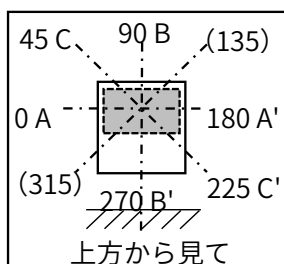

光源	LED
色温度	5000K
保守率	良0.87 中0.85 否0.80

全光束	28950 lm
上方光束	0 lm
下方光束	28950 lm
最大光度	29973 cd

配光曲線(cd/1,000Lm)

角度	光度(cd/1,000Lm)							
	水平方向角度							
	0度	45度	90度	135度	180度	225度	270度	315度
0	1035	1035	1035	1035	1035	1035	1035	1035
10	874	887	867	887	874	887	867	887
20	583	591	552	591	583	591	552	591
30	405	390	352	390	405	390	352	390
40	260	243	210	243	260	243	210	243
50	137	136	114	136	137	136	114	136
60	71	74	62	74	71	74	62	74
70	30	32	24	32	30	32	24	32
80	5	5	4	5	5	5	4	5
90	0	0	0	0	0	0	0	0
100	0	0	0	0	0	0	0	0
110	0	0	0	0	0	0	0	0
120	0	0	0	0	0	0	0	0
130	0	0	0	0	0	0	0	0
140	0	0	0	0	0	0	0	0
150	0	0	0	0	0	0	0	0
160	0	0	0	0	0	0	0	0
170	0	0	0	0	0	0	0	0
180	0	0	0	0	0	0	0	0