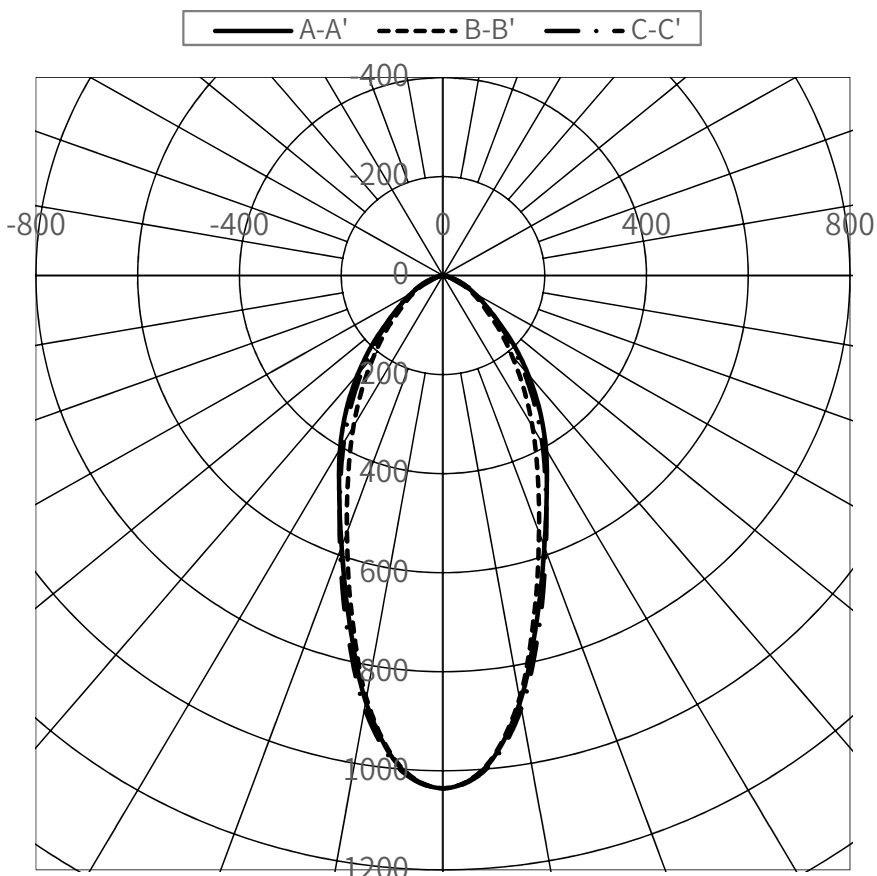

光源	LED
色温度	5000K
保守率	良0.87 中0.85 否0.80

全光束	28950 lm
上方光束	0 lm
下方光束	28950 lm
最大光度	29973 cd

配光曲線(cd/1,000Lm)

角度	光度(cd/1,000Lm)							
	水平方向角度							
	0度	45度	90度	135度	180度	225度	270度	315度
0	1035	1035	1035	1035	1035	1035	1035	1035
10	874	887	867	887	874	887	867	887
20	583	591	552	591	583	591	552	591
30	405	390	352	390	405	390	352	390
40	260	243	210	243	260	243	210	243
50	137	136	114	136	137	136	114	136
60	71	74	62	74	71	74	62	74
70	30	32	24	32	30	32	24	32
80	5	5	4	5	5	5	4	5
90	0	0	0	0	0	0	0	0
100	0	0	0	0	0	0	0	0
110	0	0	0	0	0	0	0	0
120	0	0	0	0	0	0	0	0
130	0	0	0	0	0	0	0	0
140	0	0	0	0	0	0	0	0
150	0	0	0	0	0	0	0	0
160	0	0	0	0	0	0	0	0
170	0	0	0	0	0	0	0	0
180	0	0	0	0	0	0	0	0