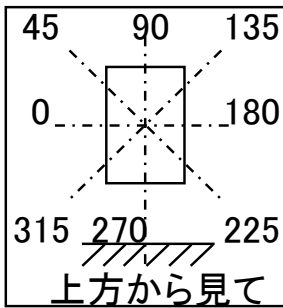

光源	LED
色温度	5000K
保守率	良0.87 中0.85 否0.80
全光束	20500 lm
上方光束	0 lm
下方光束	20500 lm
最大光度	13969 cd

角度	光度(cd/1,000Lm)							
	水平方向角度							
	0度	45度	90度	135度	180度	225度	270度	315度
0	208	208	208	208	208	208	208	208
5	215	251	260	251	215	184	173	184
10	224	304	324	304	224	173	161	173
15	232	351	365	351	232	165	150	165
20	244	393	392	393	244	158	143	158
25	271	432	416	432	271	150	138	150
30	306	474	424	474	306	143	131	143
35	343	513	397	513	343	137	125	137
40	374	521	336	521	374	130	117	130
45	383	475	270	475	383	122	108	122
50	360	392	202	392	360	114	96	114
55	305	288	141	288	305	107	77	107
60	236	201	95	201	236	92	60	92
65	165	124	61	124	165	60	44	60
70	101	68	37	68	101	36	28	36
75	53	34	20	34	53	19	15	19
80	17	13	7	13	17	8	6	8
85	3	3	3	3	3	3	2	3
90	0	0	0	0	0	0	0	0