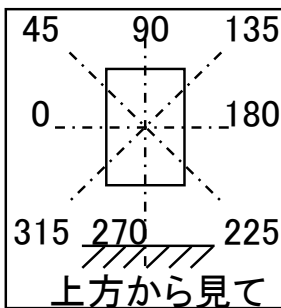

(電源別置形)

光源	LED
色温度	5000K
保守率	良0.87 中0.85 否0.80

全光束	21500 lm
上方光束	1 lm
下方光束	21499 lm
最大光度	15991 cd

角度	光度(cd/1,000Lm)							
	水平方向角度							
	0度	45度	90度	135度	180度	225度	270度	315度
0	262	262	262	262	262	262	262	262
5	260	299	315	299	260	217	201	217
10	256	335	380	335	256	186	171	186
15	254	375	450	375	254	173	167	173
20	249	408	527	408	249	169	163	169
25	238	440	597	440	238	165	159	165
30	219	462	641	462	219	158	156	158
35	198	463	676	463	198	152	152	152
40	181	452	714	452	181	146	146	146
45	168	482	744	482	168	136	136	136
50	151	504	618	504	151	126	128	126
55	126	474	438	474	126	111	112	111
60	97	379	297	379	97	83	101	83
65	59	250	186	250	59	56	82	56
70	31	132	97	132	31	35	53	35
75	18	50	40	50	18	20	25	20
80	9	18	15	18	9	10	11	10
85	3	6	5	6	3	4	4	4
90	0	0	0	0	0	0	0	0