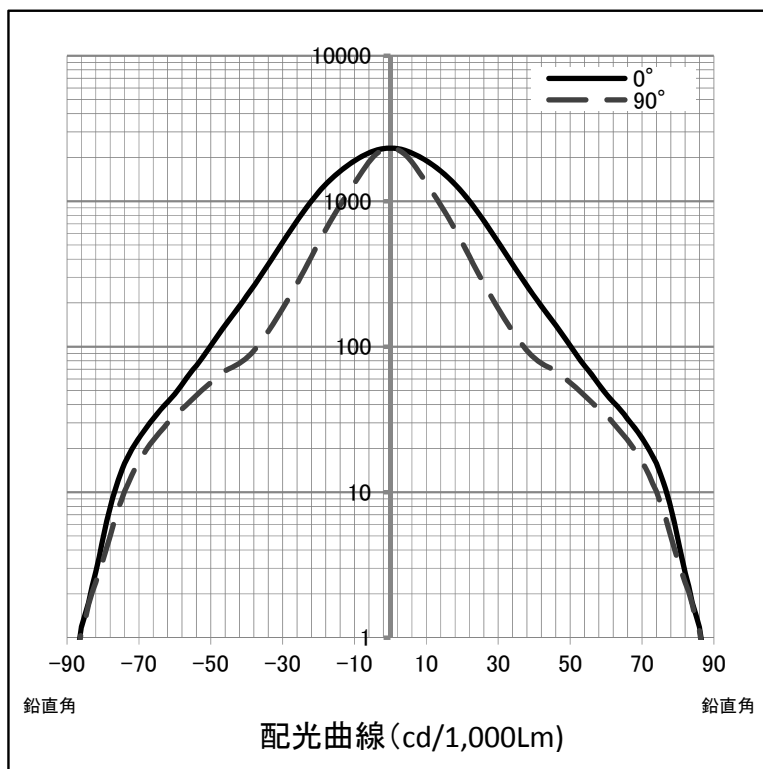

光源	LED
色温度	5000K
保守率	良0.88 中0.86 否0.81

全光束	10150 lm
上方光束	0 lm
下方光束	10150 lm
最大光度	23517 cd

配光曲線(cd/1,000Lm)

角度	光度(cd/1,000Lm)		
	A-A'	B-B'	C-C'
0	2317	2317	2317
5	2199	1988	2099
10	1894	1334	1547
15	1535	857	1033
20	1152	517	672
25	796	301	421
30	523	183	260
35	337	118	168
40	223	84	117
45	152	70	87
50	101	57	66
55	69	44	53
60	47	33	42
65	34	24	30
70	24	16	19
75	14	9	10
80	5	3	4
85	1	1	2
90	0	0	0

配光曲線(cd/1,000Lm)