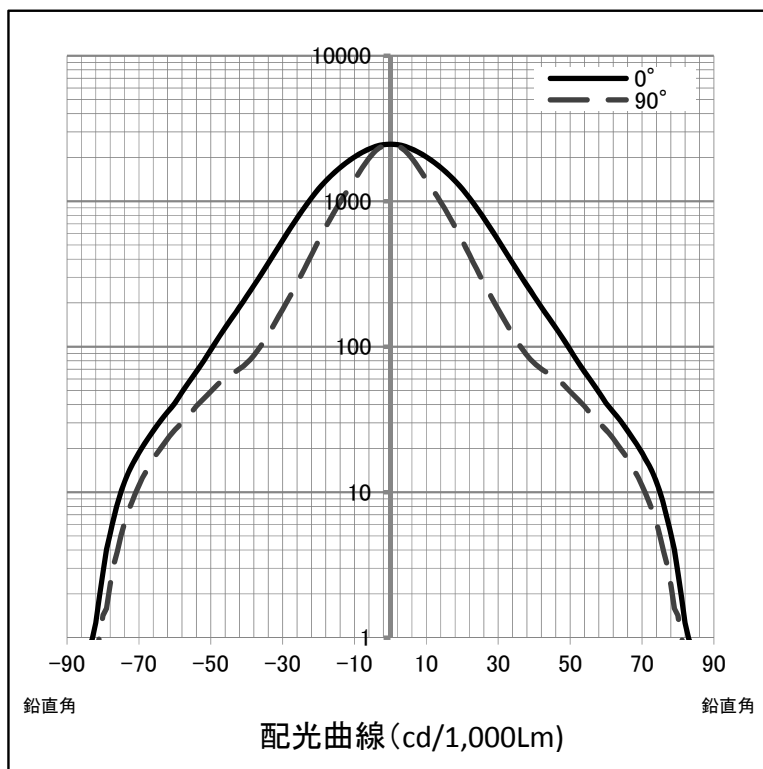

光源	LED
色温度	5000K
保守率	良0.88 中0.86 否0.81

全光束	9650 lm
上方光束	0 lm
下方光束	9650 lm
最大光度	23794 cd

配光曲線(cd/1,000Lm)

角度	光度(cd/1,000Lm)		
	A-A'	B-B'	C-C'
0	2466	2466	2466
5	2342	2110	2220
10	2013	1405	1617
15	1624	899	1076
20	1213	534	691
25	831	306	424
30	540	180	257
35	342	112	162
40	222	77	110
45	147	63	78
50	95	49	57
55	62	36	45
60	41	27	34
65	29	18	23
70	19	11	13
75	10	5	6
80	3	1	2
85	1	0	1
90	0	0	0

配光曲線(cd/1,000Lm)