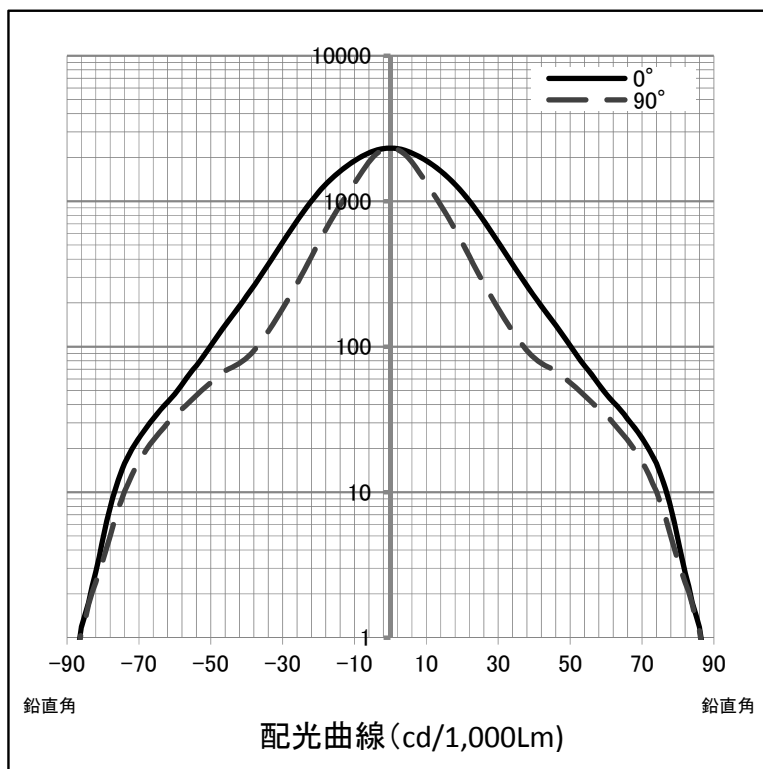

光源	LED
色温度	5000K
保守率	良0.88 中0.86 否0.81

全光束	6400 lm
上方光束	0 lm
下方光束	6400 lm
最大光度	14828 cd

配光曲線(cd/1,000Lm)

角度	光度(cd/1,000Lm)		
	A-A'	B-B'	C-C'
0	2317	2317	2317
5	2199	1988	2099
10	1894	1334	1547
15	1535	857	1033
20	1152	517	672
25	796	301	421
30	523	183	260
35	337	118	168
40	223	84	117
45	152	70	87
50	101	57	66
55	69	44	53
60	47	33	42
65	34	24	30
70	24	16	19
75	14	9	10
80	5	3	4
85	1	1	2
90	0	0	0

配光曲線(cd/1,000Lm)