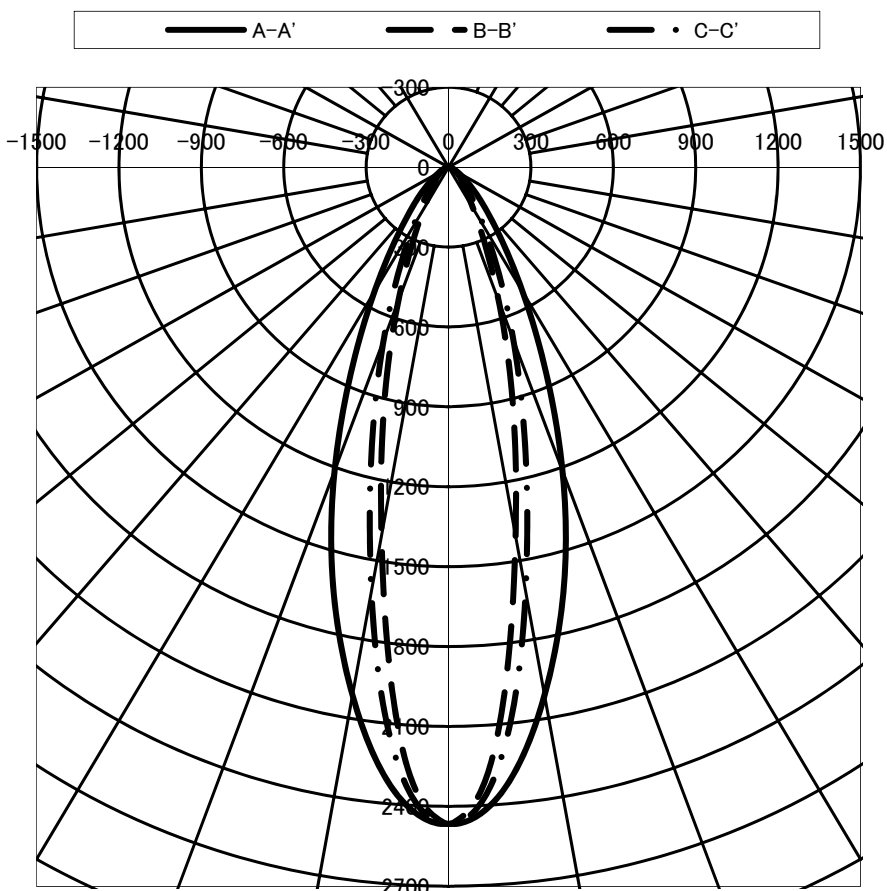

光源	LED
色温度	5000K
保守率	良0.88 中0.86 否0.81

全光束	6050 lm
上方光束	0 lm
下方光束	6050 lm
最大光度	14917 cd

配光曲線(cd/1,000Lm)

光度(cd/1,000Lm)			
角度	A-A'	B-B'	C-C'
0	2466	2466	2466
5	2342	2110	2220
10	2013	1405	1617
15	1624	899	1076
20	1213	534	691
25	831	306	424
30	540	180	257
35	342	112	162
40	222	77	110
45	147	63	78
50	95	49	57
55	62	36	45
60	41	27	34
65	29	18	23
70	19	11	13
75	10	5	6
80	3	1	2
85	1	0	1
90	0	0	0

配光曲線(cd/1,000Lm)