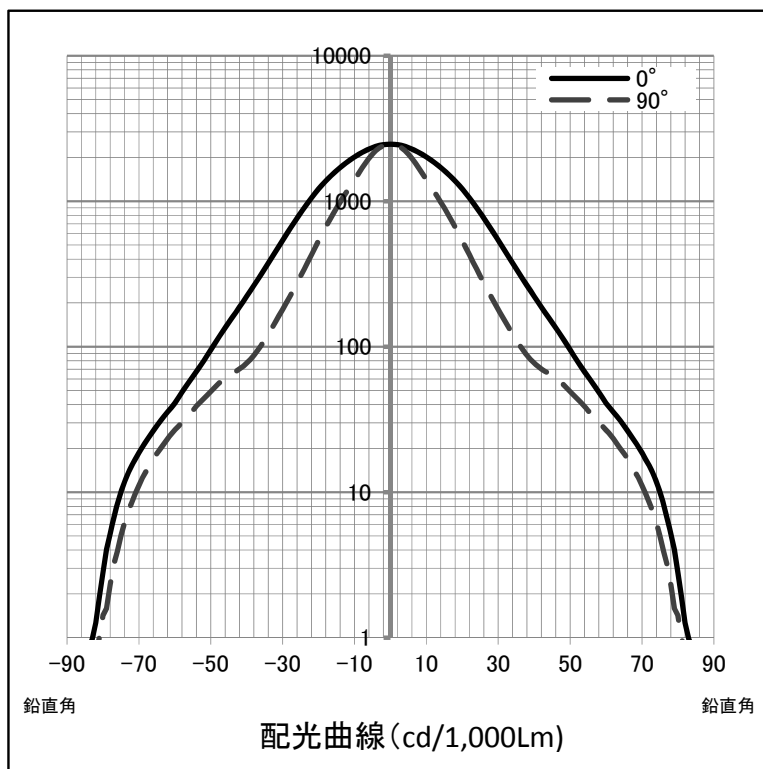

光源	LED
色温度	5000K
保守率	良0.88 中0.86 否0.81

全光束	6050 lm
上方光束	0 lm
下方光束	6050 lm
最大光度	14917 cd

配光曲線(cd/1,000Lm)

光度(cd/1,000Lm)			
角度	A-A'	B-B'	C-C'
0	2466	2466	2466
5	2342	2110	2220
10	2013	1405	1617
15	1624	899	1076
20	1213	534	691
25	831	306	424
30	540	180	257
35	342	112	162
40	222	77	110
45	147	63	78
50	95	49	57
55	62	36	45
60	41	27	34
65	29	18	23
70	19	11	13
75	10	5	6
80	3	1	2
85	1	0	1
90	0	0	0

配光曲線(cd/1,000Lm)