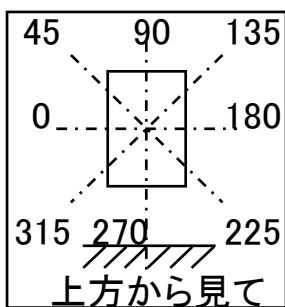

光源	LED
色温度	2700K
保守率	良0.88 中0.86 否0.81

全光束	6550 lm
上方光束	0 lm
下方光束	6550 lm
最大光度	4758 cd

配光曲線(cd/1,000Lm)

角度	光度(cd/1,000Lm)							
	水平方向角度							
	0度	45度	90度	135度	180度	225度	270度	315度
0	209	209	209	209	209	209	209	209
5	217	257	265	257	217	180	167	180
10	227	316	335	316	227	167	150	167
15	237	365	381	365	237	157	139	157
20	252	413	411	413	252	150	131	150
25	282	456	434	456	282	141	126	141
30	323	501	440	501	323	134	119	134
35	366	537	407	537	366	126	113	126
40	401	542	343	542	401	118	104	118
45	408	488	271	488	408	111	96	111
50	382	396	196	396	382	104	82	104
55	320	288	134	288	320	96	64	96
60	243	195	86	195	243	82	48	82
65	165	116	52	116	165	50	32	50
70	98	62	30	62	98	27	18	27
75	49	29	13	29	49	12	7	12
80	17	10	4	10	17	4	2	4
85	2	2	1	2	2	1	1	1
90	0	0	0	0	0	0	0	0